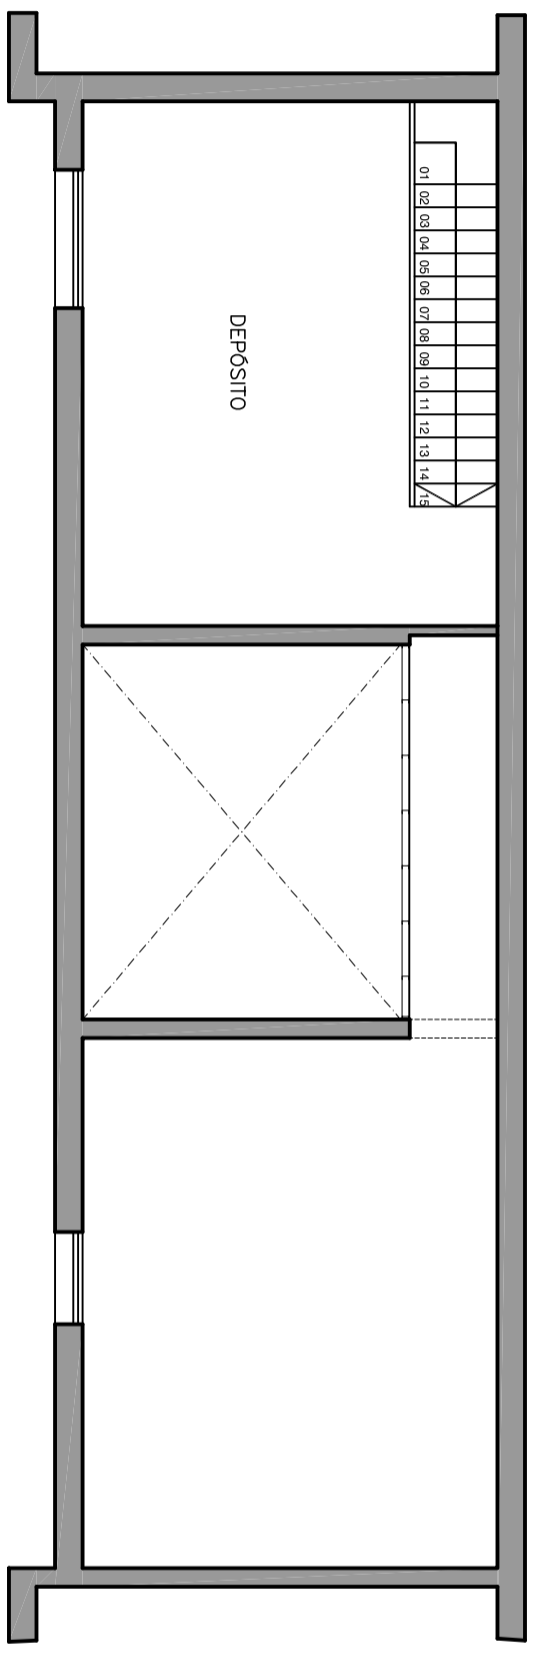

PODER JUDICIAL
DE LA PROVINCIA
DE SANTA FE

OFICINA DE ARQUITECTURA
DEL PODER JUDICIAL DE SANTA FE

OBRA:
ADECUACIÓN SALA DE
VIDEOCONFERENCIA DE
LAS FLORES

PLANTA BAJA CON REFORMAS

PLANTA ENTREPISO CON REFORMAS

PLANO: PLANTAS CON REFORMAS

ESCALA: S/E

NOTA:

PLANO N°:

A-02