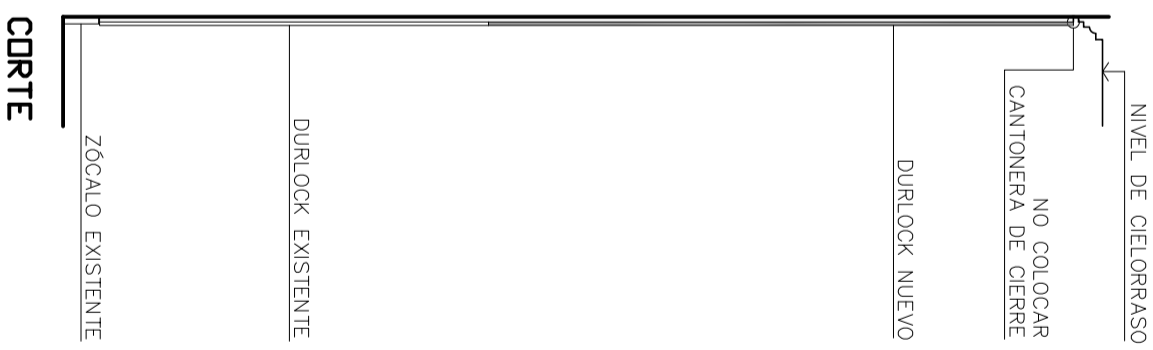

PODER JUDICIAL
DE LA PROVINCIA
DE SANTA FE

OFICINA DE ARQUITECTURA
DEL PODER JUDICIAL DE SANTA FE

OBRA:
ADECUACIÓN SALA DE
VIDEOCONFERENCIA DE
LAS FLORES

PLANO: DETALLE REVESTIMIENTO
PLACA COMÚN

ESCALA: S/E

NOTA:

PLANO N°:

A-03

REVESTIMIENTO PLACA COMÚN

VISTA

CORTE