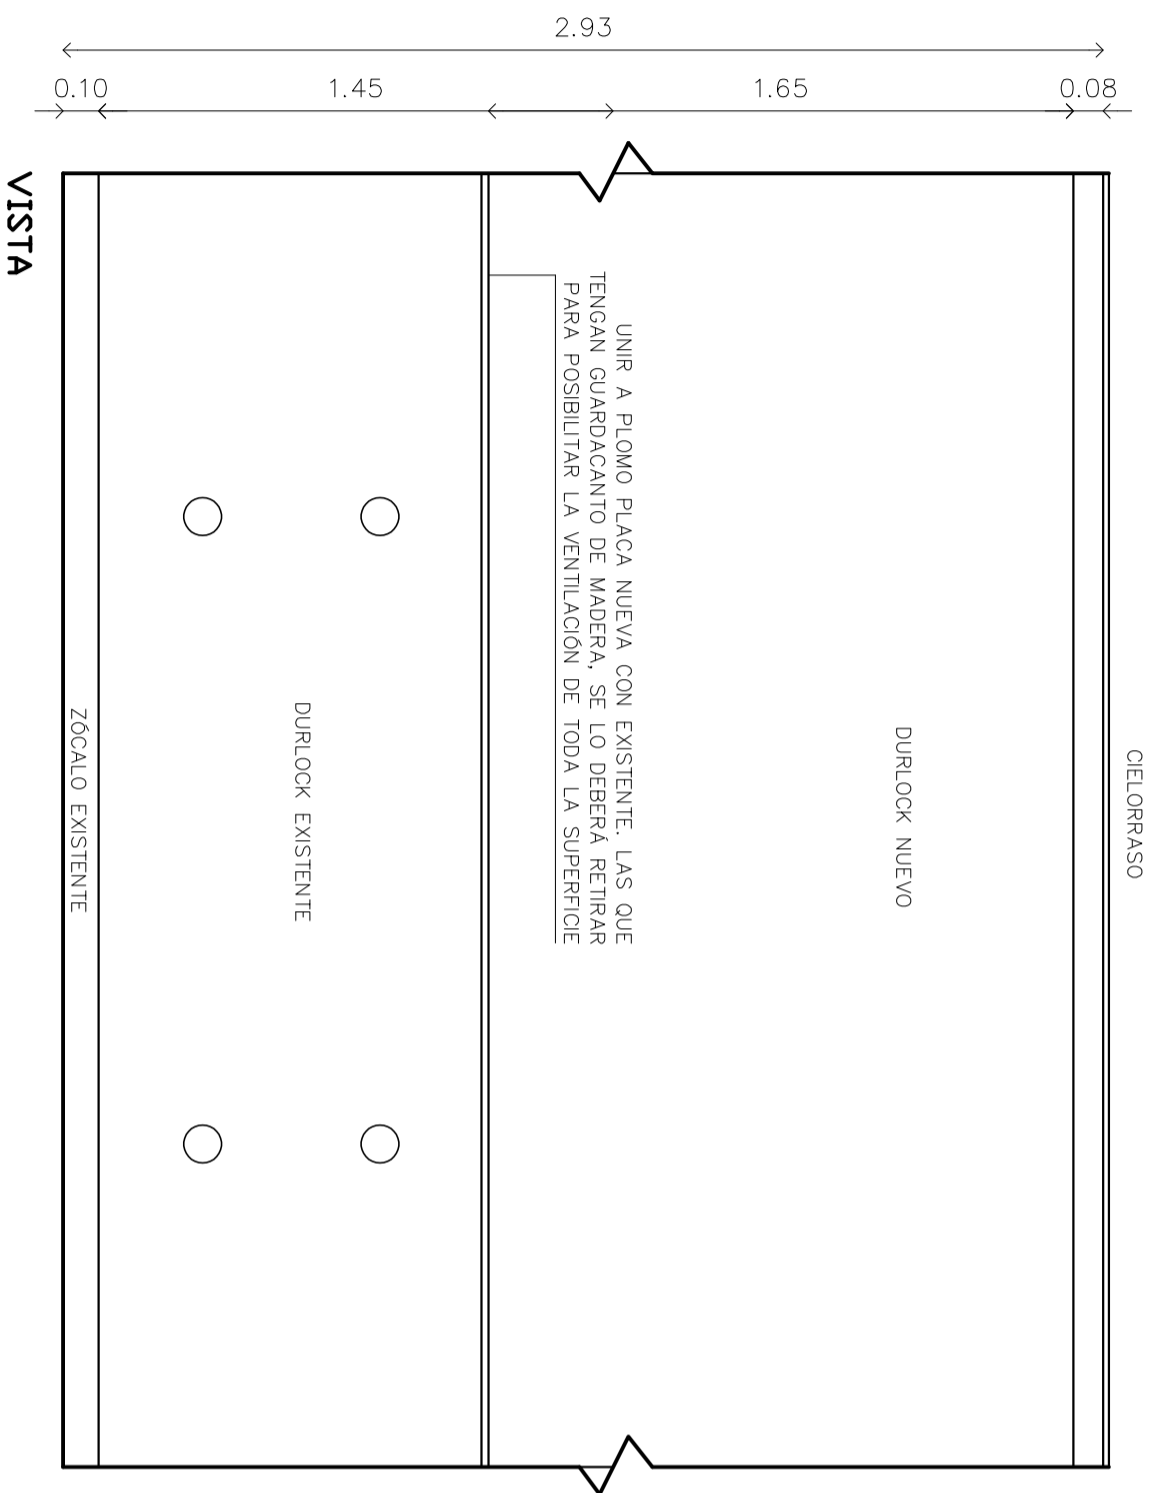

PODER JUDICIAL
DE LA PROVINCIA
DE SANTA FE

OFICINA DE ARQUITECTURA
DEL PODER JUDICIAL DE SANTA FE

OBRA:
ADECUACIÓN SALA DE
VIDEOCONFERENCIA DE
LAS FLORES

PLANO: DETALLE REVESTIMIENTO
PLACA COMÚN

ESCALA: S/E

NOTA:

PLANO N°:

A-03

REVESTIMIENTO PLACA COMÚN

VISTA

CORTE