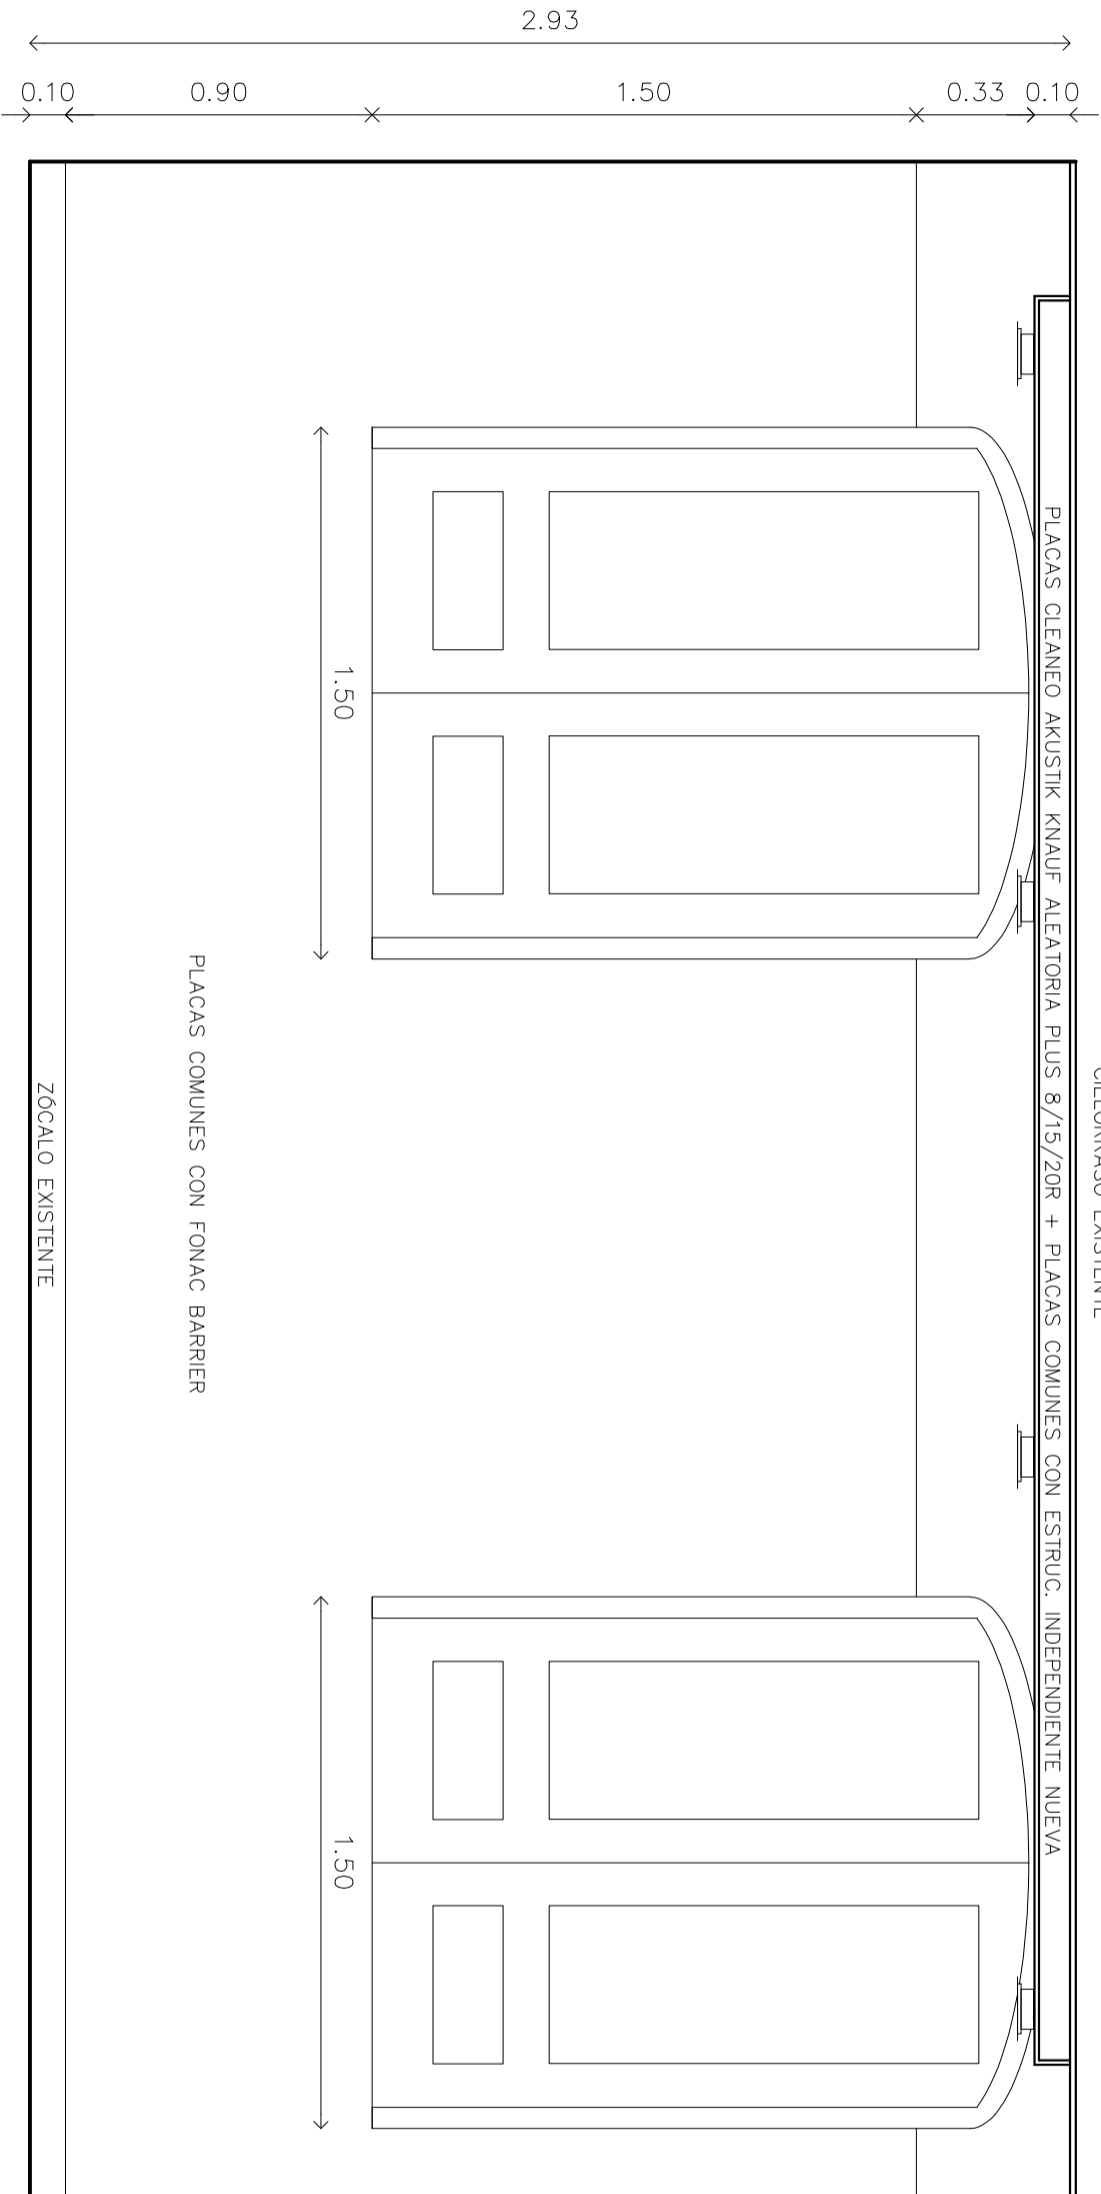

PODER JUDICIAL  
DE LA PROVINCIA  
DE SANTA FE

OFICINA DE ARQUITECTURA  
DEL PODER JUDICIAL DE SANTA FE

OBRA:  
ADECUACIÓN SALA DE  
VIDEOCONFERENCIA DE  
LAS FLORES

PLANO: SALA DE  
VIDEOCONFERENCIA

ESCALA: S/E

NOTA:

PLANO N°:

A-06

## REVESTIMIENTO PLACA COMÚN SALA VIDEOCONFERENCIA

CIELORRASO EXISTENTE

VISTA C