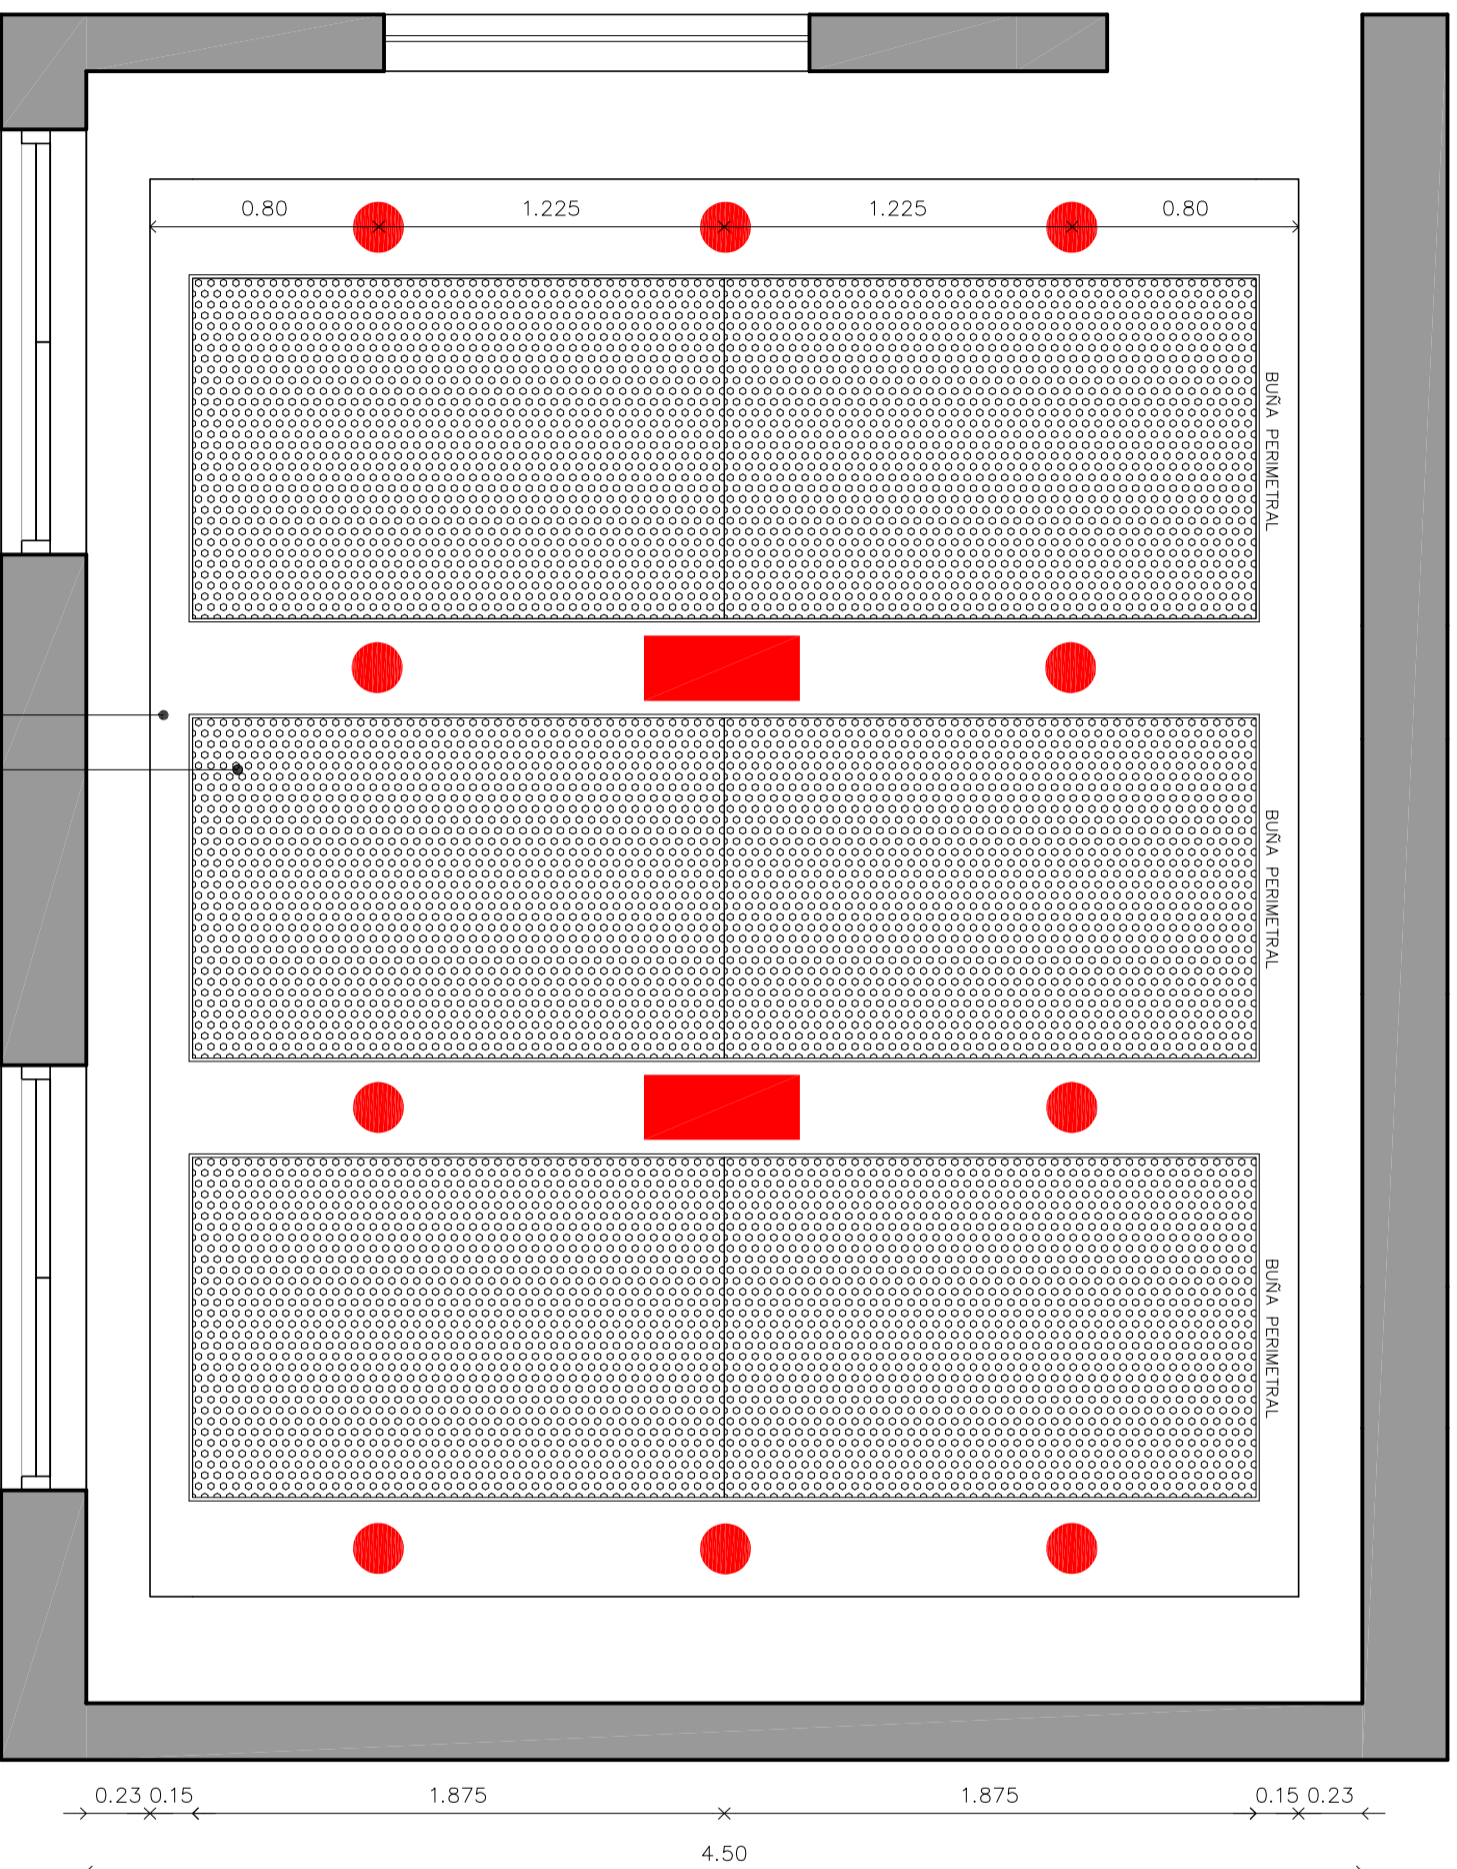

**CIELORRASO PLACA ACÚSTICA SALA VIDEOCONFERENCIA**

PLACAS CLEANEO AKUSTIK KNAUF ALEATORIA PLUS 8/15/20R

PLACA ROCA DE YESO JUNTA TOMADA CON ESTRUCTURA CH. GALV. TIPO KNAUF O SIMILAR

**PODER JUDICIAL  
DE LA PROVINCIA  
DE SANTA FE**

OFICINA DE ARQUITECTURA  
DEL PODER JUDICIAL DE SANTA FE

OBRA:  
ADECUACIÓN SALA DE  
VIDEOCONFERENCIA DE  
LAS FLORES

PLANO: SALA DE  
VIDEOCONFERENCIA

ESCALA: S/E

NOTA:

PLANO N°:

**A-08**