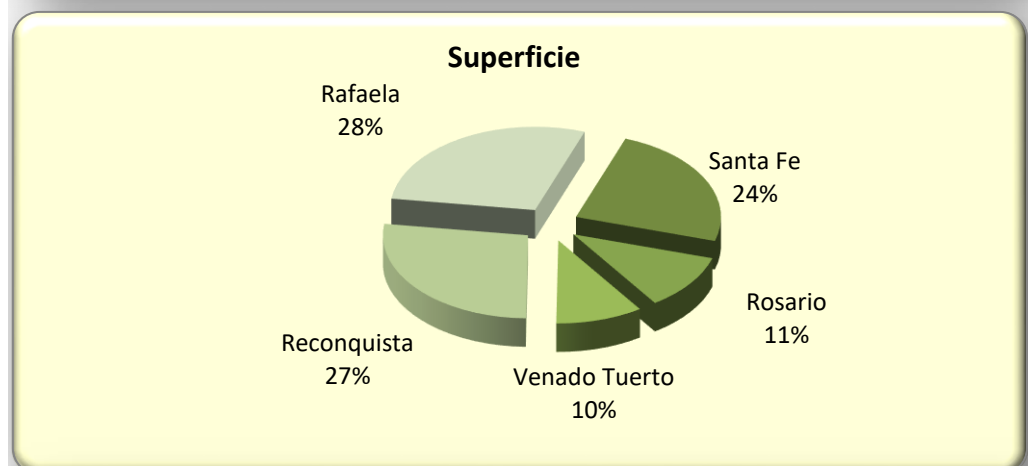

**Población, superficie y densidad demográfica  
de la Provincia de Santa Fe por circunscripción  
(según Censo 2010)**

Circunscripción		Población	Superficie (Km <sup>2</sup> )	Densidad
Nº	Sede			
1	Santa Fe	845.165	32.058	26,36
2	Rosario	1.621.825	14.425	112,43
3	Venado Tuerto	208.140	12.934	16,09
4	Reconquista	241.463	35.876	6,73
5	Rafaela	277.944	37.714	7,37
<b>Total Provincia de Santa Fe</b>		<b>3.194.537</b>	<b>133.007</b>	<b>24,02</b>

PROVINCIA DE SANTA FE  
**CIRCUNSCRIPCIONES JUDICIALES**

**REFERENCIAS**

1. Santa Fe
2. Rosario
3. Venado Tuerto
4. Reconquista
5. Rafaela