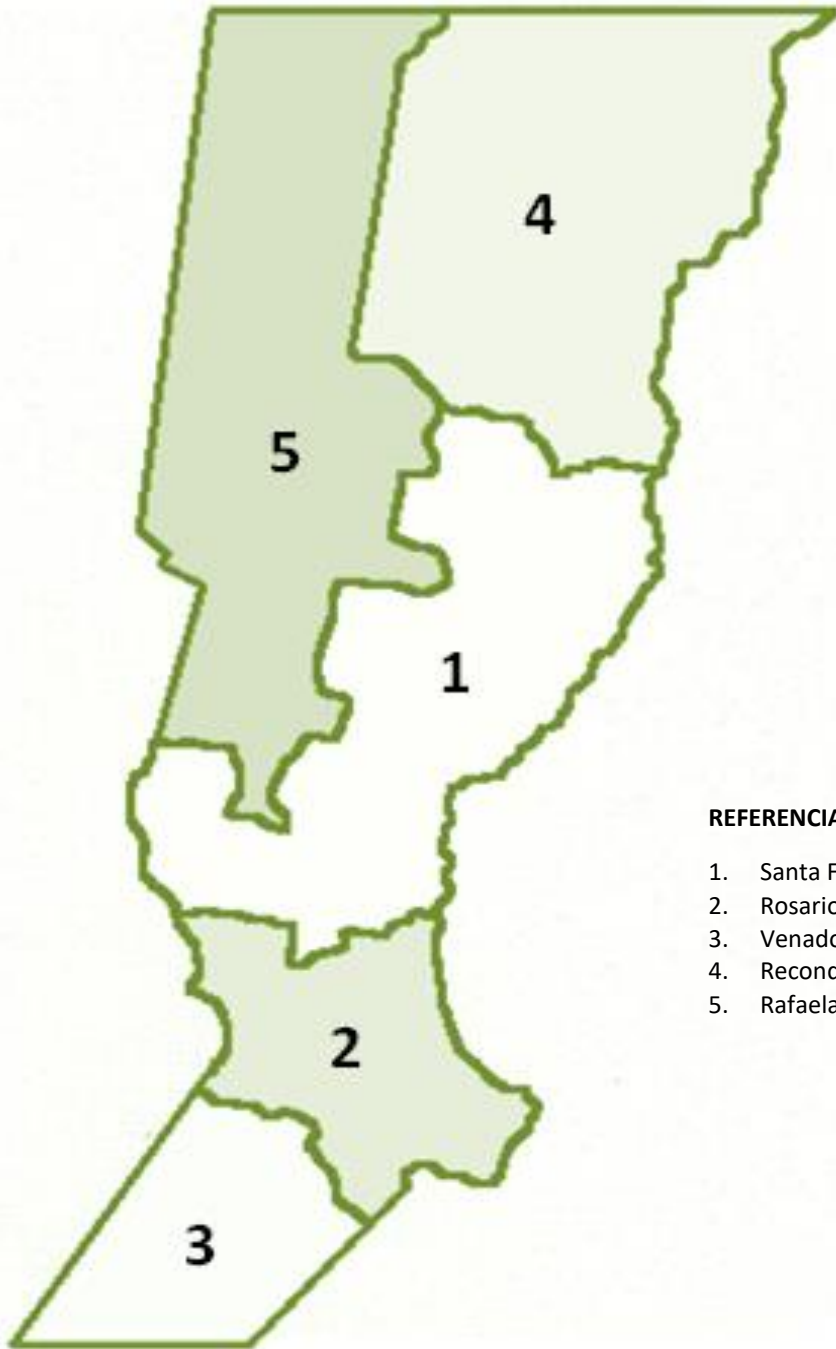

**Población, superficie y densidad demográfica  
de la Provincia de Santa Fe por circunscripción  
(según Censo 2010)**

Circunscripción		Población	Superficie (Km <sup>2</sup> )	Densidad
Nº	Sede			
1	Santa Fe	845.165	32.058	26,36
2	Rosario	1.621.825	14.425	112,43
3	Venado Tuerto	208.140	12.934	16,09
4	Reconquista	241.463	35.876	6,73
5	Rafaela	277.944	37.714	7,37
<b>Total Provincia de Santa Fe</b>		<b>3.194.537</b>	<b>133.007</b>	<b>24,02</b>

PROVINCIA DE SANTA FE  
**CIRCUNSCRIPCIONES JUDICIALES**

**REFERENCIAS**

1. Santa Fe
2. Rosario
3. Venado Tuerto
4. Reconquista
5. Rafaela