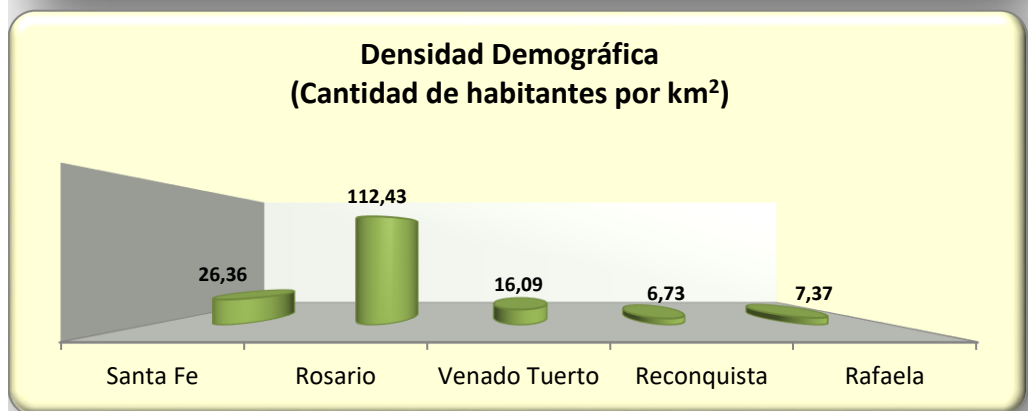

**Población, superficie y densidad demográfica  
de la Provincia de Santa Fe por circunscripción  
(según Censo 2010)**

Circunscripción		Población	Superficie (Km <sup>2</sup> )	Densidad
Nº	Sede			
1	Santa Fe	845.165	32.058	26,36
2	Rosario	1.621.825	14.425	112,43
3	Venado Tuerto	208.140	12.934	16,09
4	Reconquista	241.463	35.876	6,73
5	Rafaela	277.944	37.714	7,37
<b>Total Provincia de Santa Fe</b>		<b>3.194.537</b>	<b>133.007</b>	<b>24,02</b>

PROVINCIA DE SANTA FE  
**CIRCUNSCRIPCIONES JUDICIALES**

**REFERENCIAS**

1. Santa Fe
2. Rosario
3. Venado Tuerto
4. Reconquista
5. Rafaela