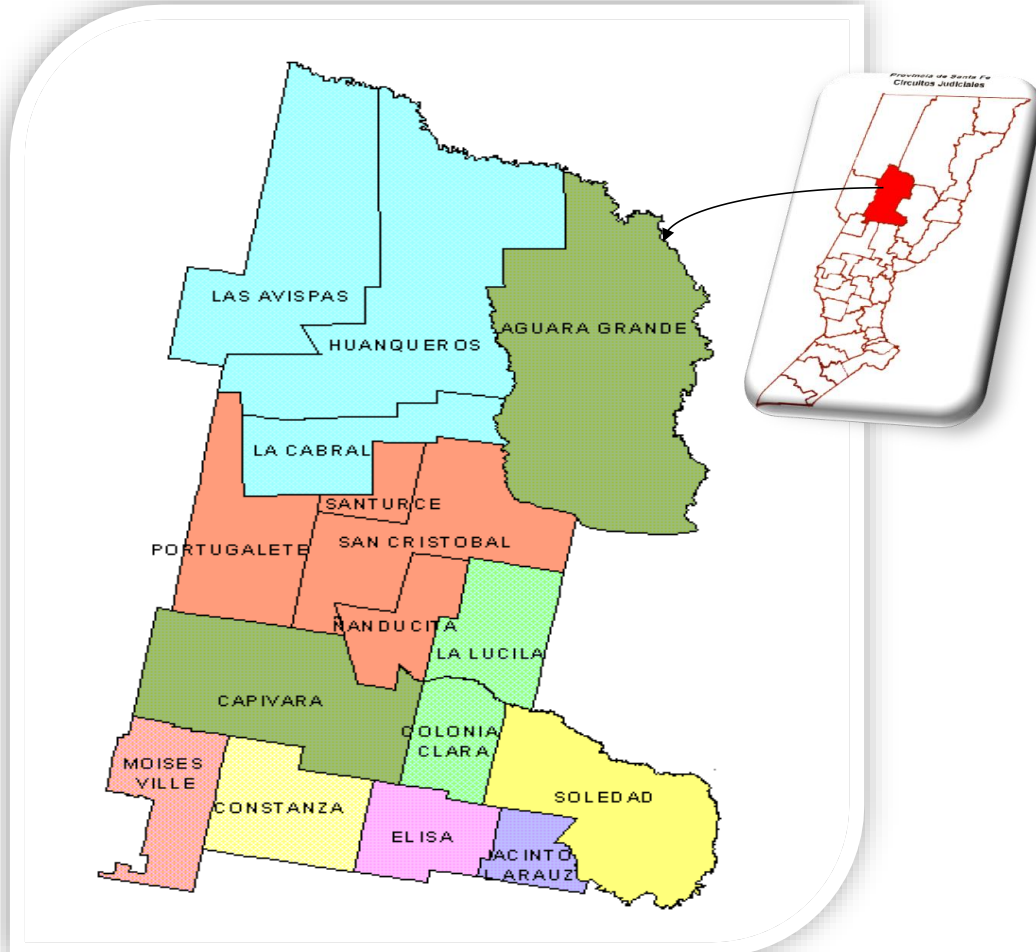

Circuito 29: San Vicente

Circunscripción 5: Rafaela

Distrito 5: Rafaela

Juzgado Comunitario	Incluye	Población Proyectada 2010	Superficie	Densidad 2010
Angélica		1.574	312	5
Clucellas	Colonia Iturraspe	1.670	202	8
Estación Clucellas		915	153	6
Margarita		438	423	1
San Martín de las Escobas		2.683	300	9
San Vicente	Los Sembrados	6.300	132	48
Total		13.580	1.522	9

Circuito 31: Sunchales

Circunscripción 5: Rafaela

Distrito 5: Rafaela

Juzgado Comunitario	Incluye	Población Proyectada 2010	Superficie	Densidad 2010
Aldao	Casablanca y Hugentobler	2.072	182	11
Colonia Bossi		475	147	3
Eusebia	Bicha	1.306	141	9
Las Palmeras		685	141	5
Palacios		532	227	2
Sunchales	El Cisne	21.304	360	59
Tacural	Colonia Raquel y Tacurales	2.590	432	6
Total		28.964	1.630	18

Circuito 10: San Cristóbal

Circunscripción 5: Rafaela

Distrito 10: San Cristóbal

Juzgado Comunitario	Incluye	Población Proyectada 2010	Superficie	Densidad 2010
Aguará Grande	Aguará y El Lucero	462	1.327	0
Capivara		384	716	1
Constanza		275	326	1
Elisa		1.721	256	7
Huanqueros	La Cabral y Las Avispas	1.358	2.384	1
Jacinto Arauz		212	149	1
La Lucila	Colonia Clara y María Eugenia	491	530	1
Moisés Ville		2.425	291	8
San Cristóbal	Vizcacheras, Ñanducita, Portugalete y Santurce	15.470	1.328	12
Soledad	Rincón del Quebracho	1.464	619	2
Total		24.262	7.926	3