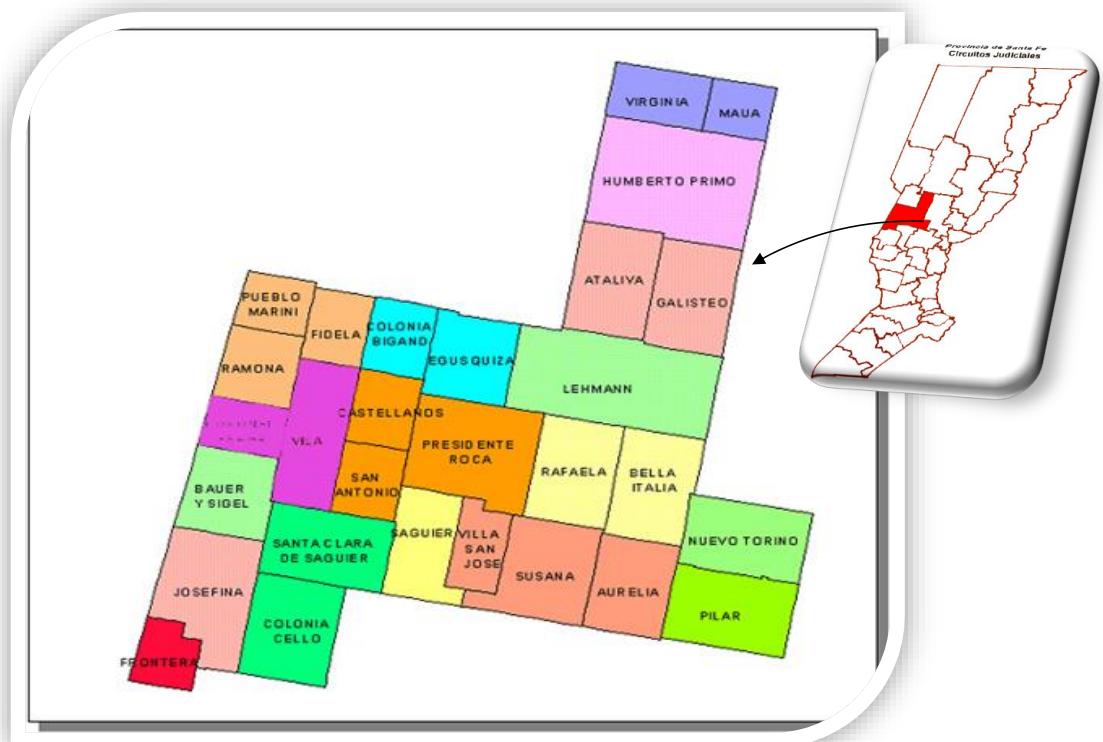

Circuito 5: Rafaela

Circunscripción 5: Rafaela

Distrito 5: Rafaela

Juzgado Comunitario	Incluye	Población Proyectada 2010	Superficie	Densidad 2010
Ataliva	Galisteo	2.377	311	8
Bauer y Sigel		471	130	4
Colonia San Antonio	Castellanos y Presidente Roca	1.798	461	4
Egusquiza	Bigand	734	124	6
Frontera		10.723	66	162
Humberto 1°		5.184	314	17
Josefina	Estación Josefina	2.818	176	16
Lehmann		3.031	303	10
Nuevo Torino		818	166	5
Pilar		4.959	172	29
Rafaela	Bella Italia	94.292	308	306
Ramona	Fidela y Marini	2.370	246	10
Sagüier		533	127	4
Santa Clara de Sagüier	Colonia Cello	2.715	322	8
Susana	Aurelia y Villa San José	2.055	378	5
Vila	Coronel Fraga	2.137	224	10
Virginia	Mauá	375	193	2
Total		137.390	4.021	34

Circuito 29: San Vicente

Circunscripción 5: Rafaela

Distrito 5: Rafaela

Juzgado Comunitario	Incluye	Población Proyectada 2010	Superficie	Densidad 2010
Angélica		1.574	312	5
Clucellas	Colonia Iturraspe	1.670	202	8
Estación Clucellas		915	153	6
Margarita		438	423	1
San Martín de las Escobas		2.683	300	9
San Vicente	Los Sembrados	6.300	132	48
Total		13.580	1.522	9

Circuito 10: San Cristóbal

Circunscripción 5: Rafaela

Distrito 10: San Cristóbal

Juzgado Comunitario	Incluye	Población Proyectada 2010	Superficie	Densidad 2010
Aguará Grande	Aguará y El Lucero	462	1.327	0
Capivara		384	716	1
Constanza		275	326	1
Elisa		1.721	256	7
Huanqueros	La Cabral y Las Avispas	1.358	2.384	1
Jacinto Arauz		212	149	1
La Lucila	Colonia Clara y María Eugenia	491	530	1
Moisés Ville		2.425	291	8
San Cristóbal	Vizcacheras, Ñanducita, Portugalete y Santurce	15.470	1.328	12
Soledad	Rincón del Quebracho	1.464	619	2
Total		24.262	7.926	3