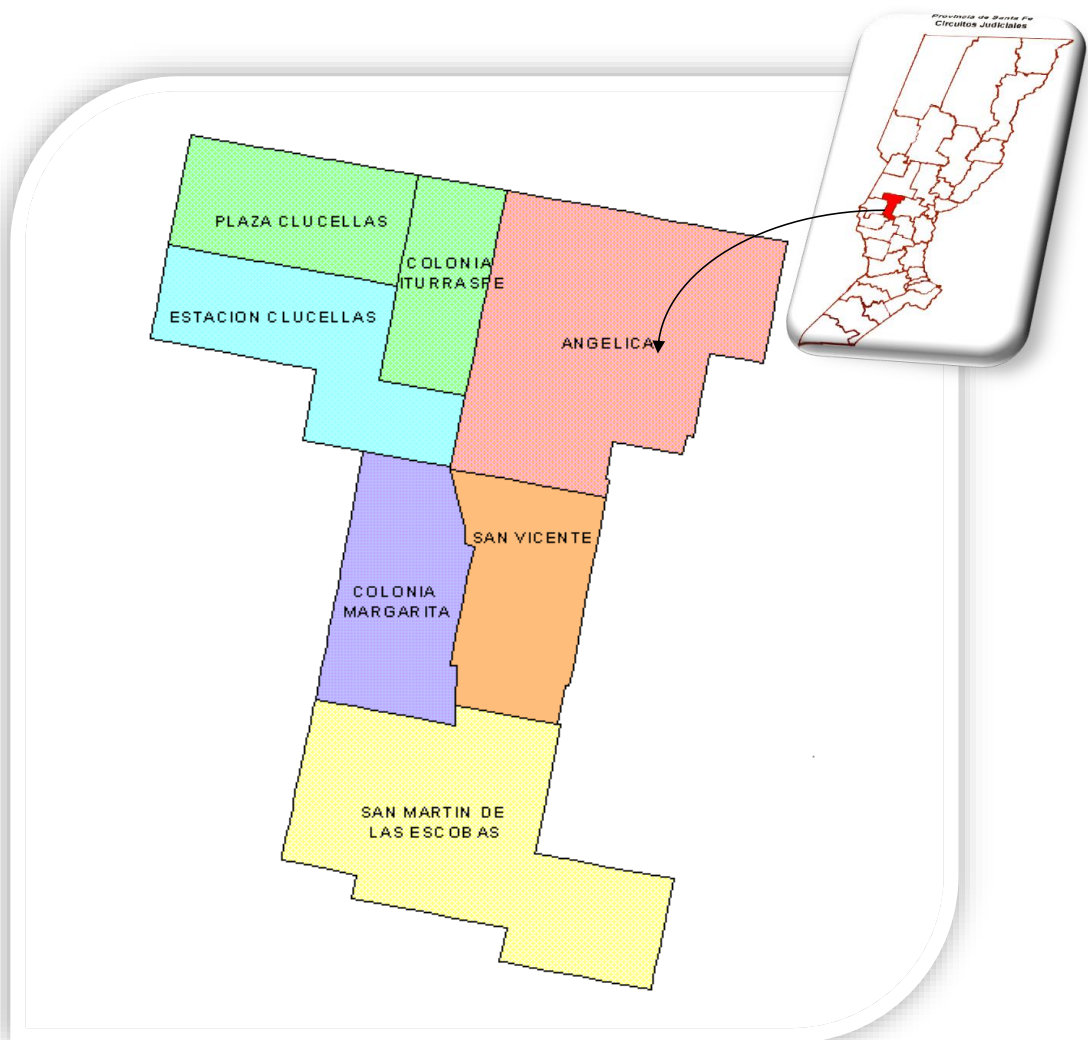

Circuito 5: Rafaela

Circunscripción 5: Rafaela

Distrito 5: Rafaela

Juzgado Comunitario	Incluye	Población Proyectada 2010	Superficie	Densidad 2010
Ataliva	Galisteo	2.377	311	8
Bauer y Sigel		471	130	4
Colonia San Antonio	Castellanos y Presidente Roca	1.798	461	4
Egusquiza	Bigand	734	124	6
Frontera		10.723	66	162
Humberto 1°		5.184	314	17
Josefina	Estación Josefina	2.818	176	16
Lehmann		3.031	303	10
Nuevo Torino		818	166	5
Pilar		4.959	172	29
Rafaela	Bella Italia	94.292	308	306
Ramona	Fidela y Marini	2.370	246	10
Sagüier		533	127	4
Santa Clara de Sagüier	Colonia Cello	2.715	322	8
Susana	Aurelia y Villa San José	2.055	378	5
Vila	Coronel Fraga	2.137	224	10
Virginia	Mauá	375	193	2
Total		137.390	4.021	34

Circuito 29: San Vicente

Circunscripción 5: Rafaela

Distrito 5: Rafaela

Juzgado Comunitario	Incluye	Población Proyectada 2010	Superficie	Densidad 2010
Angélica		1.574	312	5
Clucellas	Colonia Iturraspe	1.670	202	8
Estación Clucellas		915	153	6
Margarita		438	423	1
San Martín de las Escobas		2.683	300	9
San Vicente	Los Sembrados	6.300	132	48
Total		13.580	1.522	9

Circuito 10: San Cristóbal

Circunscripción 5: Rafaela

Distrito 10: San Cristóbal

Juzgado Comunitario	Incluye	Población Proyectada 2010	Superficie	Densidad 2010
Aguará Grande	Aguará y El Lucero	462	1.327	0
Capivara		384	716	1
Constanza		275	326	1
Elisa		1.721	256	7
Huanqueros	La Cabral y Las Avispas	1.358	2.384	1
Jacinto Arauz		212	149	1
La Lucila	Colonia Clara y María Eugenia	491	530	1
Moisés Ville		2.425	291	8
San Cristóbal	Vizcacheras, Ñanducita, Portugalete y Santurce	15.470	1.328	12
Soledad	Rincón del Quebracho	1.464	619	2
Total		24.262	7.926	3