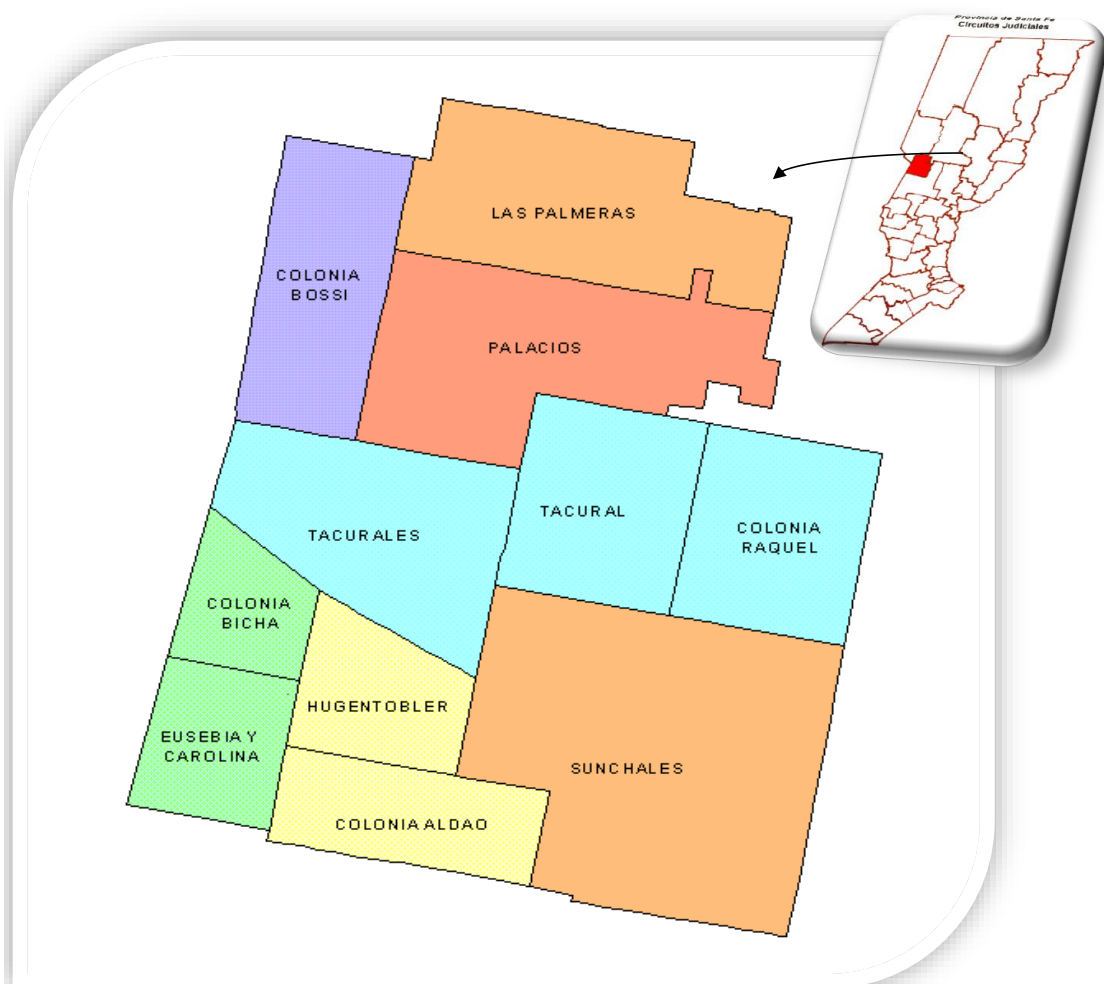

Circuito 29: San Vicente

Circunscripción 5: Rafaela

Distrito 5: Rafaela

Juzgado Comunitario	Incluye	Población Proyectada 2010	Superficie	Densidad 2010
Angélica		1.574	312	5
Clucellas	Colonia Iturraspe	1.670	202	8
Estación Clucellas		915	153	6
Margarita		438	423	1
San Martín de las Escobas		2.683	300	9
San Vicente	Los Sembrados	6.300	132	48
Total		13.580	1.522	9

Circuito 31: Sunchales

Circunscripción 5: Rafaela

Distrito 5: Rafaela

Juzgado Comunitario	Incluye	Población Proyectada 2010	Superficie	Densidad 2010
Aldao	Casablanca y Hugentobler	2.072	182	11
Colonia Bossi		475	147	3
Eusebia	Bicha	1.306	141	9
Las Palmeras		685	141	5
Palacios		532	227	2
Sunchales	El Cisne	21.304	360	59
Tacural	Colonia Raquel y Tacurales	2.590	432	6
Total		28.964	1.630	18

Circuito 10: San Cristóbal

Circunscripción 5: Rafaela

Distrito 10: San Cristóbal

Juzgado Comunitario	Incluye	Población Proyectada 2010	Superficie	Densidad 2010
Aguará Grande	Aguará y El Lucero	462	1.327	0
Capivara		384	716	1
Constanza		275	326	1
Elisa		1.721	256	7
Huanqueros	La Cabral y Las Avispas	1.358	2.384	1
Jacinto Arauz		212	149	1
La Lucila	Colonia Clara y María Eugenia	491	530	1
Moisés Ville		2.425	291	8
San Cristóbal	Vizcacheras, Ñanducita, Portugalete y Santurce	15.470	1.328	12
Soledad	Rincón del Quebracho	1.464	619	2
Total		24.262	7.926	3