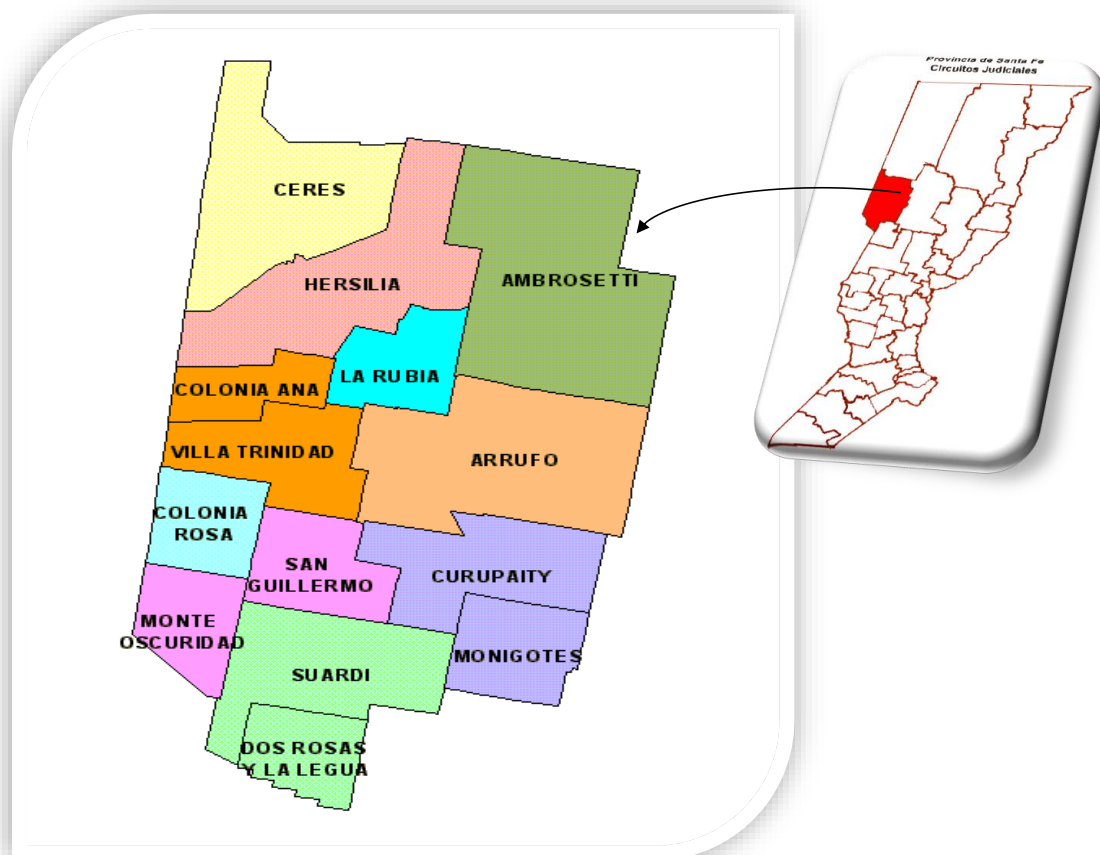

Circuito 29: San Vicente

Circunscripción 5: Rafaela

Distrito 5: Rafaela

Juzgado Comunitario	Incluye	Población Proyectada 2010	Superficie	Densidad 2010
Angélica		1.574	312	5
Clucellas	Colonia Iturraspe	1.670	202	8
Estación Clucellas		915	153	6
Margarita		438	423	1
San Martín de las Escobas		2.683	300	9
San Vicente	Los Sembrados	6.300	132	48
Total		13.580	1.522	9

Circuito 10: San Cristóbal

Circunscripción 5: Rafaela

Distrito 10: San Cristóbal

Juzgado Comunitario	Incluye	Población Proyectada 2010	Superficie	Densidad 2010
Aguará Grande	Aguará y El Lucero	462	1.327	0
Capivara		384	716	1
Constanza		275	326	1
Elisa		1.721	256	7
Huanqueros	La Cabral y Las Avispas	1.358	2.384	1
Jacinto Arauz		212	149	1
La Lucila	Colonia Clara y María Eugenia	491	530	1
Moisés Ville		2.425	291	8
San Cristóbal	Vizcacheras, Ñanducita, Portugalete y Santurce	15.470	1.328	12
Soledad	Rincón del Quebracho	1.464	619	2
Total		24.262	7.926	3

Circuito 32: Tostado

Circunscripción 5: Rafaela

Distrito 15: Tostado

Juzgado Comunitario	Incluye	Población Proyectada 2010	Superficie	Densidad 2010
Esteban Rams	Nueva Italia y Juan de Garay	374	1.228	0
Gato Colorado	Tacurú	1.412	2.674	1
Logroño		860	1.148	1
Los Saladillos	Estación El Nochero, Fortín 6 de Caballería, Gregoria Pérez de Denis y Km. 468	2.039	932	2
Montefiore		315	492	1
Pozo Borrado	Pini	1.417	1.909	1
Santa Margarita		1.365	1.107	1
Tostado	Fortín Los Pozos, Independencia, Los Charabones, Mogotes y Mojón de Fierro	15.533	3.908	4
Villa Minetti	Desvío Km. 421, Fortín Atahuanlpa, Los Chañares, Padre Pedro Iturraspe, San Bernardo, Fortín de San Bernardo e Isleta Linda.	6.517	3.472	2
Total		29.832	16.870	2