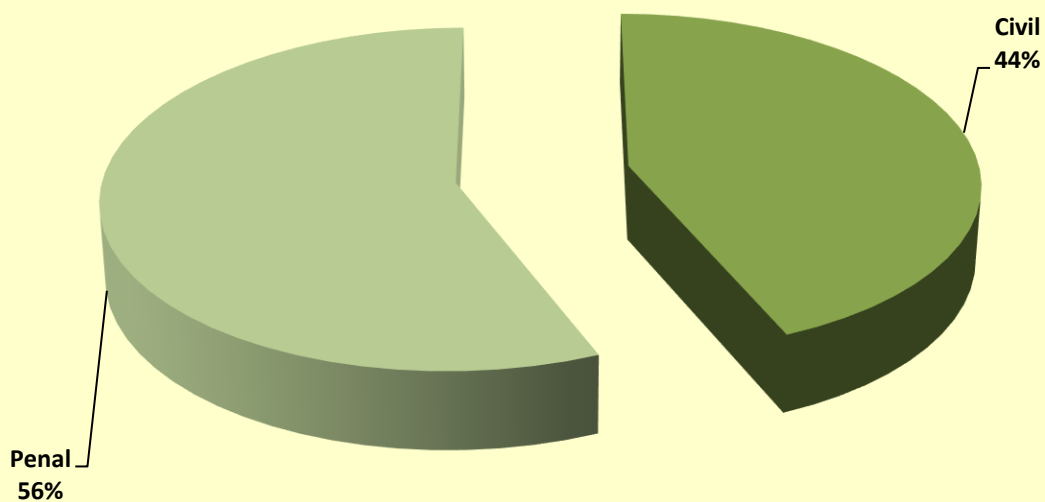

Mediaciones judiciales por fuero (Año 2020)

Fuero	Mediaciones
Civil	1.448
Penal	1.871
Total general	3.319

Porcentaje de mediaciones por fuero

Mediaciones judiciales por año y fuero

Año	Civil	Penal	Total general
1999	619		619
2000	614		614
2001	1.093		1.093
2002	1.279		1.279
2003	891		891
2004	1.081		1.081
2005	1.020		1.020
2006	1.060		1.060
2007	680		680
2008	486		486
2009	300	992	1.292
2010	403	2.312	2.715
2011	401	3.130	3.531
2012	463	3.058	3.521
2013	505	2.904	3.409
2014	384	3.073	3.457
2015	583	4.927	5.510
2016	392	2.937	3.329
2017	818	3.252	4.070
2018	2.695	3.112	5.807
2019	3.937	3.833	7.770
2020	1.448	1.871	3.319
Total	21.152	35.401	56.553