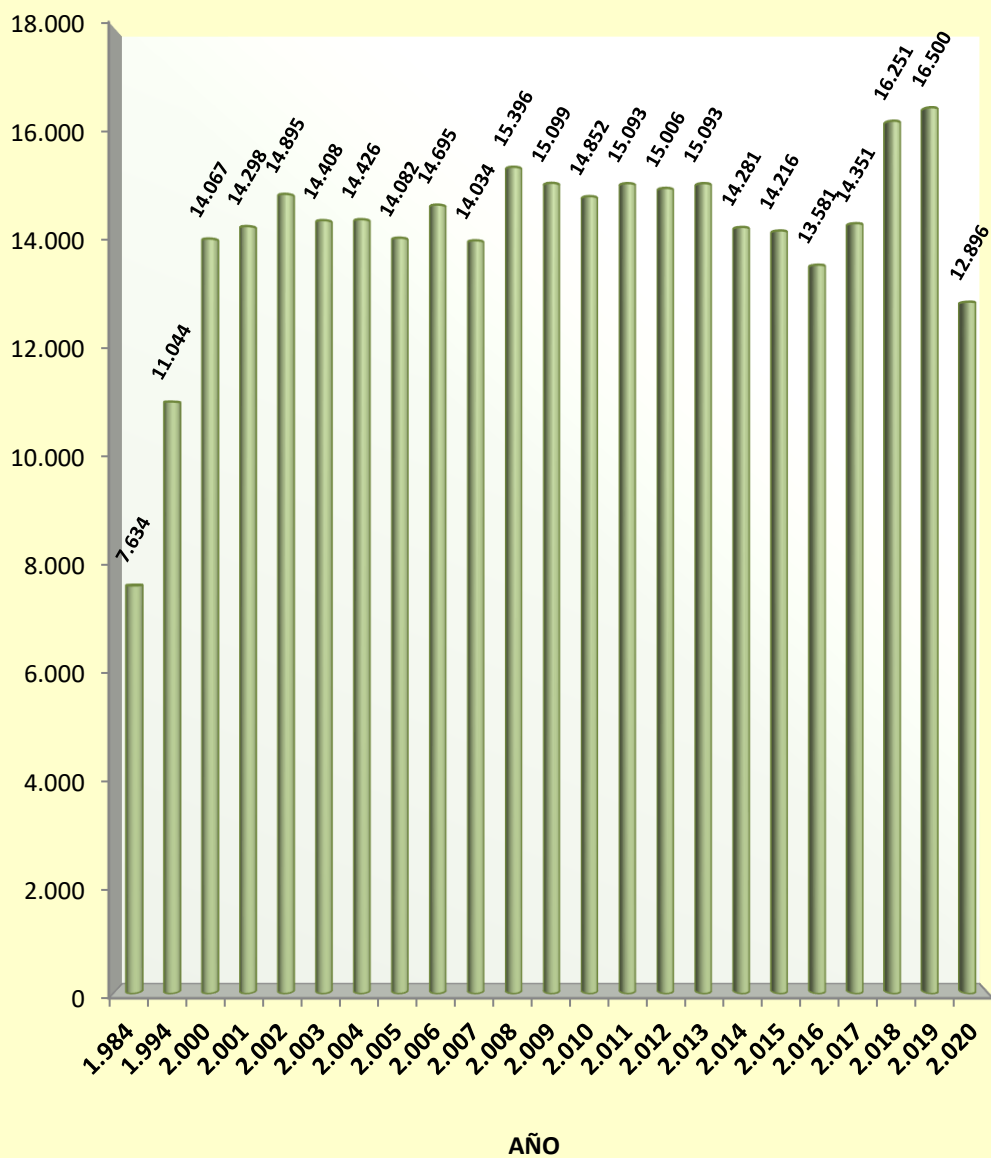

Índice de litigiosidad en la Provincia: cantidad de Causas cada 100.000 habitantes

Índice de Litigiosidad en el Poder Judicial de la Provincia de Santa Fe

Índice de litigiosidad por fuero

Año	Civil	Penal	Totales
1984	4.004	3.629	7.634
1994	6.050	4.994	11.044
2000	7.283	6.784	14.067
2001	7.089	7.209	14.298
2002	7.081	7.813	14.895
2003	6.721	7.687	14.408
2004	6.764	7.662	14.426
2005	6.380	7.703	14.082
2006	7.094	7.601	14.695
2007	6.835	7.199	14.034
2008	7.463	7.933	15.396
2009	7.436	7.663	15.099
2010	7.191	7.661	14.852
2011	7.497	7.596	15.093
2012	7.269	7.737	15.006
2013	7.497	7.596	15.093
2014	6.560	7.721	14.281
2015	6.645	7.572	14.216
2016	6.461	7.120	13.581
2017	6.609	7.742	14.351
2018	7.600	8.651	16.251
2019	7.483	9.017	16.500
2020	5.297	7.599	12.896