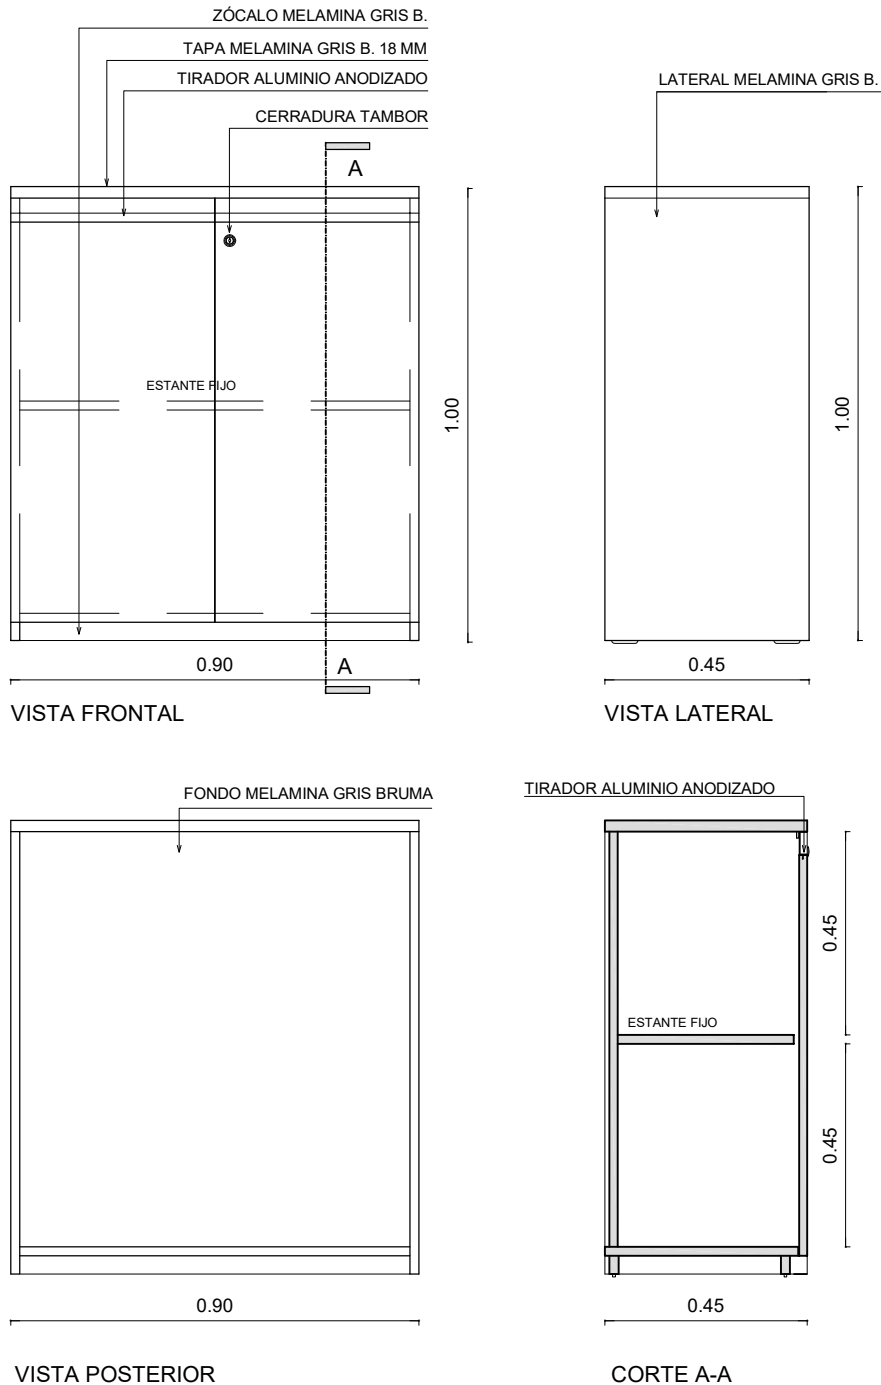

MUEBLE DE GUARDADO (MG01)

MUEBLE DE GUARDADO (MG01)

Cantidad: 10 (diez)

Será confeccionado en melamina color gris bruma sobre placa de aglomerado de primera calidad de 18mm de espesor. Los estantes serán fijos. Las puertas tendrán bisagras tipo Hafele, metalla clip diámetro 35mm, en acero niquelado mate, para apertura 110° tomada a los laterales y puerta mediante tornillos para aglomerado. Todos los cantos serán del tipo ABS de 0,45mm en el color correspondiente. Se enchaparán todos los cantos aún aquellos que no resultan visibles. El apoyo del mueble será sobre delizadores de polipropileno. El mueble contará con cerradura tipo tambor y se entregará con dos juegos de llaves. La puerta llevará manija oval metálica tipo Peskins de 150mm en niquel mate.

PLANO DE:

MOBILIARIO

ESCALA: S/E

PLANO:

PODER JUDICIAL DE LA PROVINCIA DE SANTA FE

Oficina de Arquitectura del Poder Judicial / Santa Fe

02

OBRA: PROVISIÓN DE MOBILIARIO PALACIO DE JUSTICIA SANTA FE