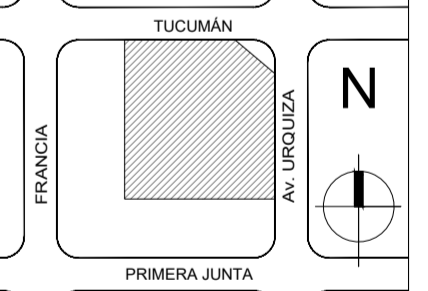

FACHADA CALLE TUCUMÁN

CORTE 1-1

CORTE 2-2

PODER JUDICIAL
DE LA PROVINCIA
DE SANTA FE

OFICINA DE ARQUITECTURA
DEL PODER JUDICIAL DE SANTA FE

OBRA:
REFUNCIONALIZACIÓN DE
OFICINAS EN EL EDIFICIO
DE CALLE URQUIZA N° 2463

UBICACIÓN:

PLANO:
FACHADA Y CORTES

ESCALA:

NOTA:

PLANO N°:

A 02