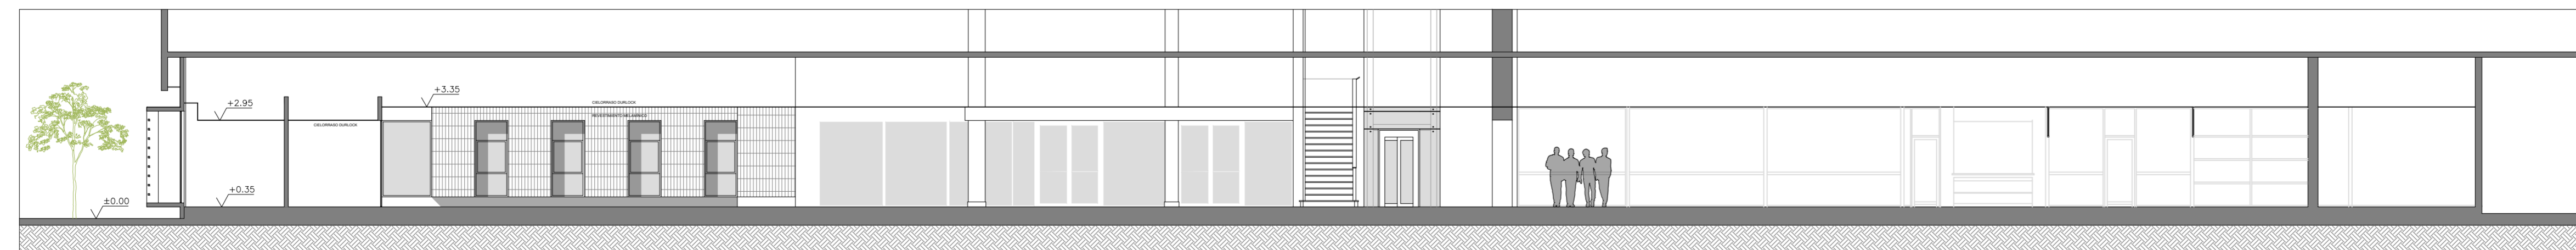

FACHADA CALLE TUCUMÁN

CORTE 1-1

CORTE 2-2

PODER JUDICIAL
DE LA PROVINCIA
DE SANTA FE

OFICINA DE ARQUITECTURA
DEL PODER JUDICIAL DE SANTA FE

OBRA:
REFUNCIONALIZACIÓN DE
OFICINAS EN EL EDIFICIO
DE CALLE URQUIZA N° 2463

UBICACIÓN:

PLANO:
FACHADA Y CORTES

ESCALA:

NOTA:

PLANO N°:

A 02