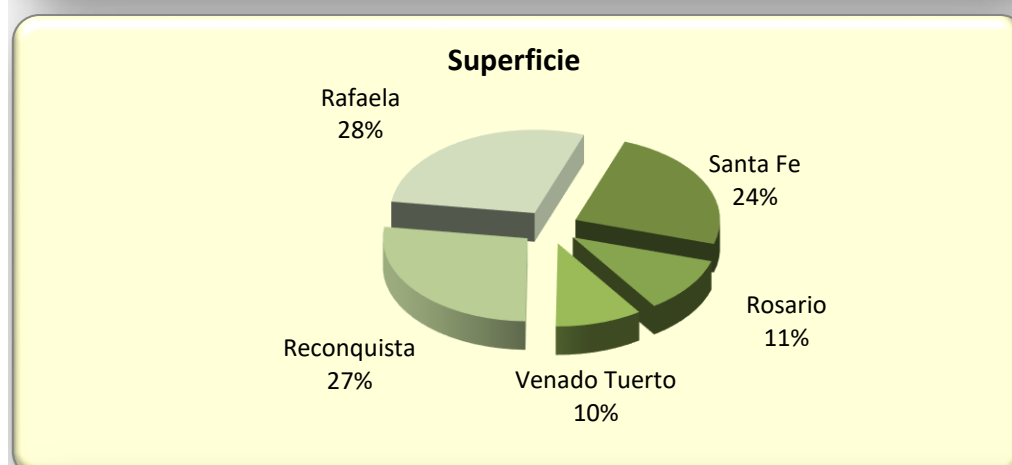

**Población, superficie y densidad demográfica
de la Provincia de Santa Fe por circunscripción
(según Censo 2010)**

Circunscripción		Población	Superficie (Km ²)	Densidad
Nº	Sede			
1	Santa Fe	845.165	32.058	26,36
2	Rosario	1.621.825	14.425	112,43
3	Venado Tuerto	208.140	12.934	16,09
4	Reconquista	241.463	35.876	6,73
5	Rafaela	277.944	37.714	7,37
Total Provincia de Santa Fe		3.194.537	133.007	24,02

PROVINCIA DE SANTA FE
CIRCUNSCRIPCIONES JUDICIALES