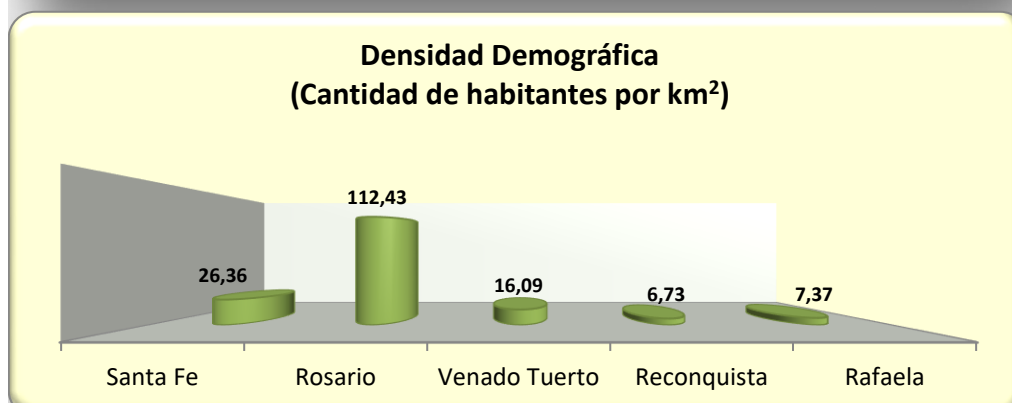

**Población, superficie y densidad demográfica
de la Provincia de Santa Fe por circunscripción
(según Censo 2010)**

Circunscripción		Población	Superficie (Km ²)	Densidad
Nº	Sede			
1	Santa Fe	845.165	32.058	26,36
2	Rosario	1.621.825	14.425	112,43
3	Venado Tuerto	208.140	12.934	16,09
4	Reconquista	241.463	35.876	6,73
5	Rafaela	277.944	37.714	7,37
Total Provincia de Santa Fe		3.194.537	133.007	24,02

PROVINCIA DE SANTA FE
CIRCUNSCRIPCIONES JUDICIALES