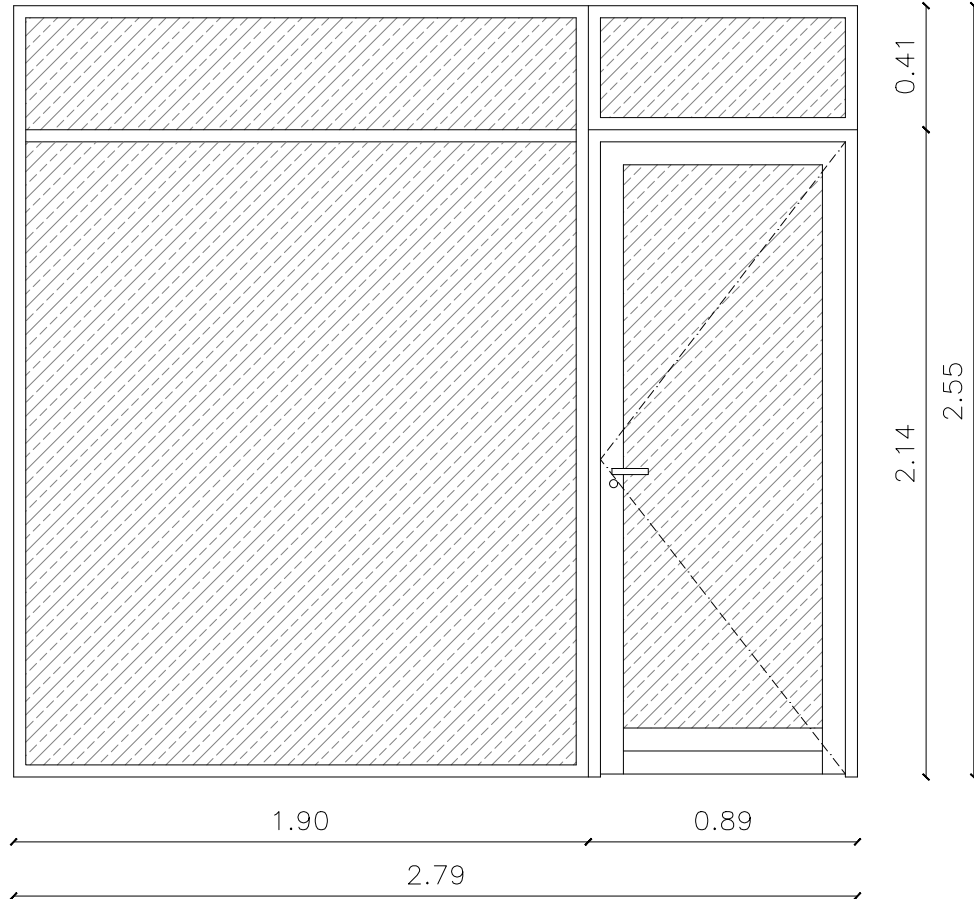

TIPO T01

UBICACION OFICINA 15

CANTIDAD 1

DETALLE ESCALA 1:25

NOTA: VERIFICAR MEDIDAS EN OBRA

DESCRIPCION

PREMARCO TUBO DE ALUMINIO ANODIZADO NATURAL 17x45mm. PERFILERIA TIPO ALUAR. LINEA MÓDENA

MARCO DE ALUMINIO ANODIZADO NATURAL. PERFILERIA TIPO ALUAR. LINEA MÓDENA

HOJAS HOJA DE ABRIR VIDRIADA
PAÑO LATERAL Y SUPERIOR FIJO—DE ALUMINIO ANODIZADO NATURAL. PERFILERIA TIPO ALUAR
LINEA MÓDENA

VIDRIO Y CONTRAVIDRIO VIDRIO DVH TRANSPARENTE. (LAMINADO 3+3 MM, CÁMARA DE AIRE
9MM, LAMINADO 3+3 MM)
CONTRAVIDRIO LINEA MÓDENA

HERRAJES CERRADURA DE SEGURIDAD TIPO ACYTRA O SIMILAR SUPERIOR E INFERIOR BRONCE PLATIL
SOBRE HOJAS DE ABRIR.
MANIJA ACERO INOXIDABLE CALIDAD AISI 304 L e=3mm.
4 BISAGRAS POR PUERTA

OBSERVACIONES

PC05