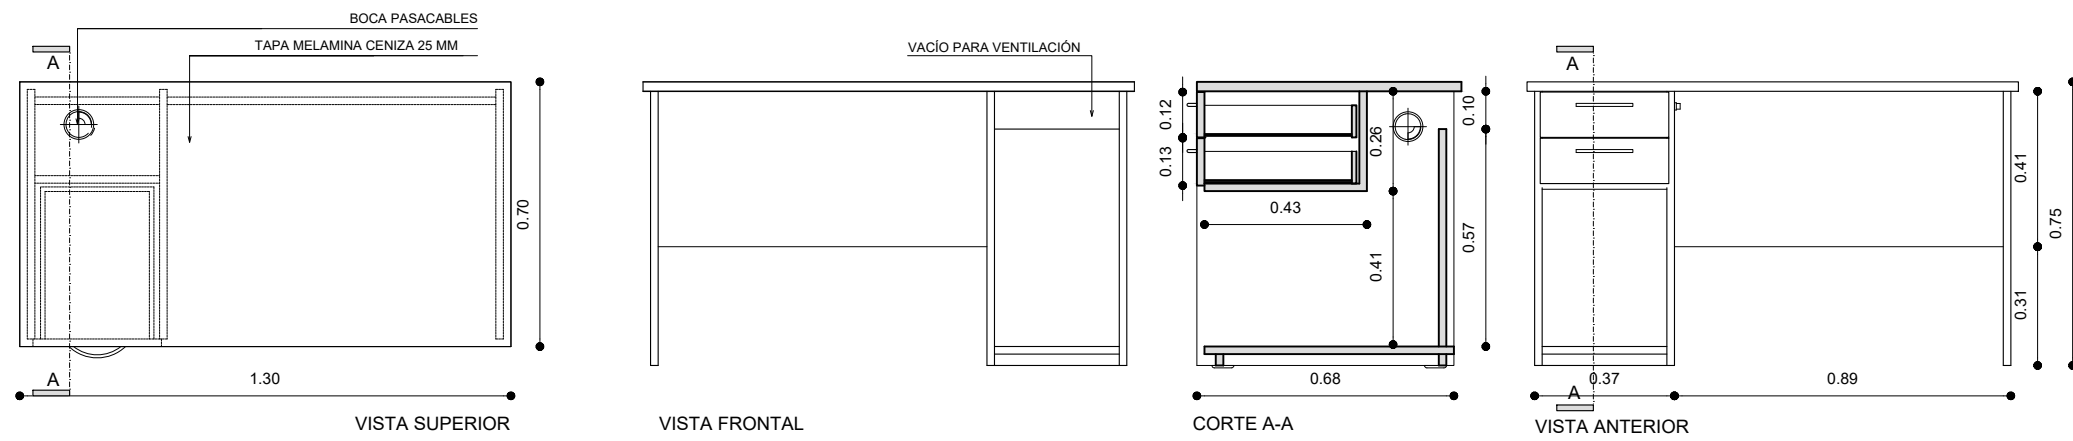

Puesto de Trabajo - PT 160

Puesto de Trabajo - ET 130

	PLANO DE:	ESCALA: S/E
	MOBILIARIO	PLANO:
PODER JUDICIAL DE LA PROVINCIA DE SANTA FE		
Oficina de Arquitectura del Poder Judicial / Santa Fe		
OBRA: MEDICO FORENSES - SUBSUELO - SAN JERONIMO 1551 - SANTA FE		02