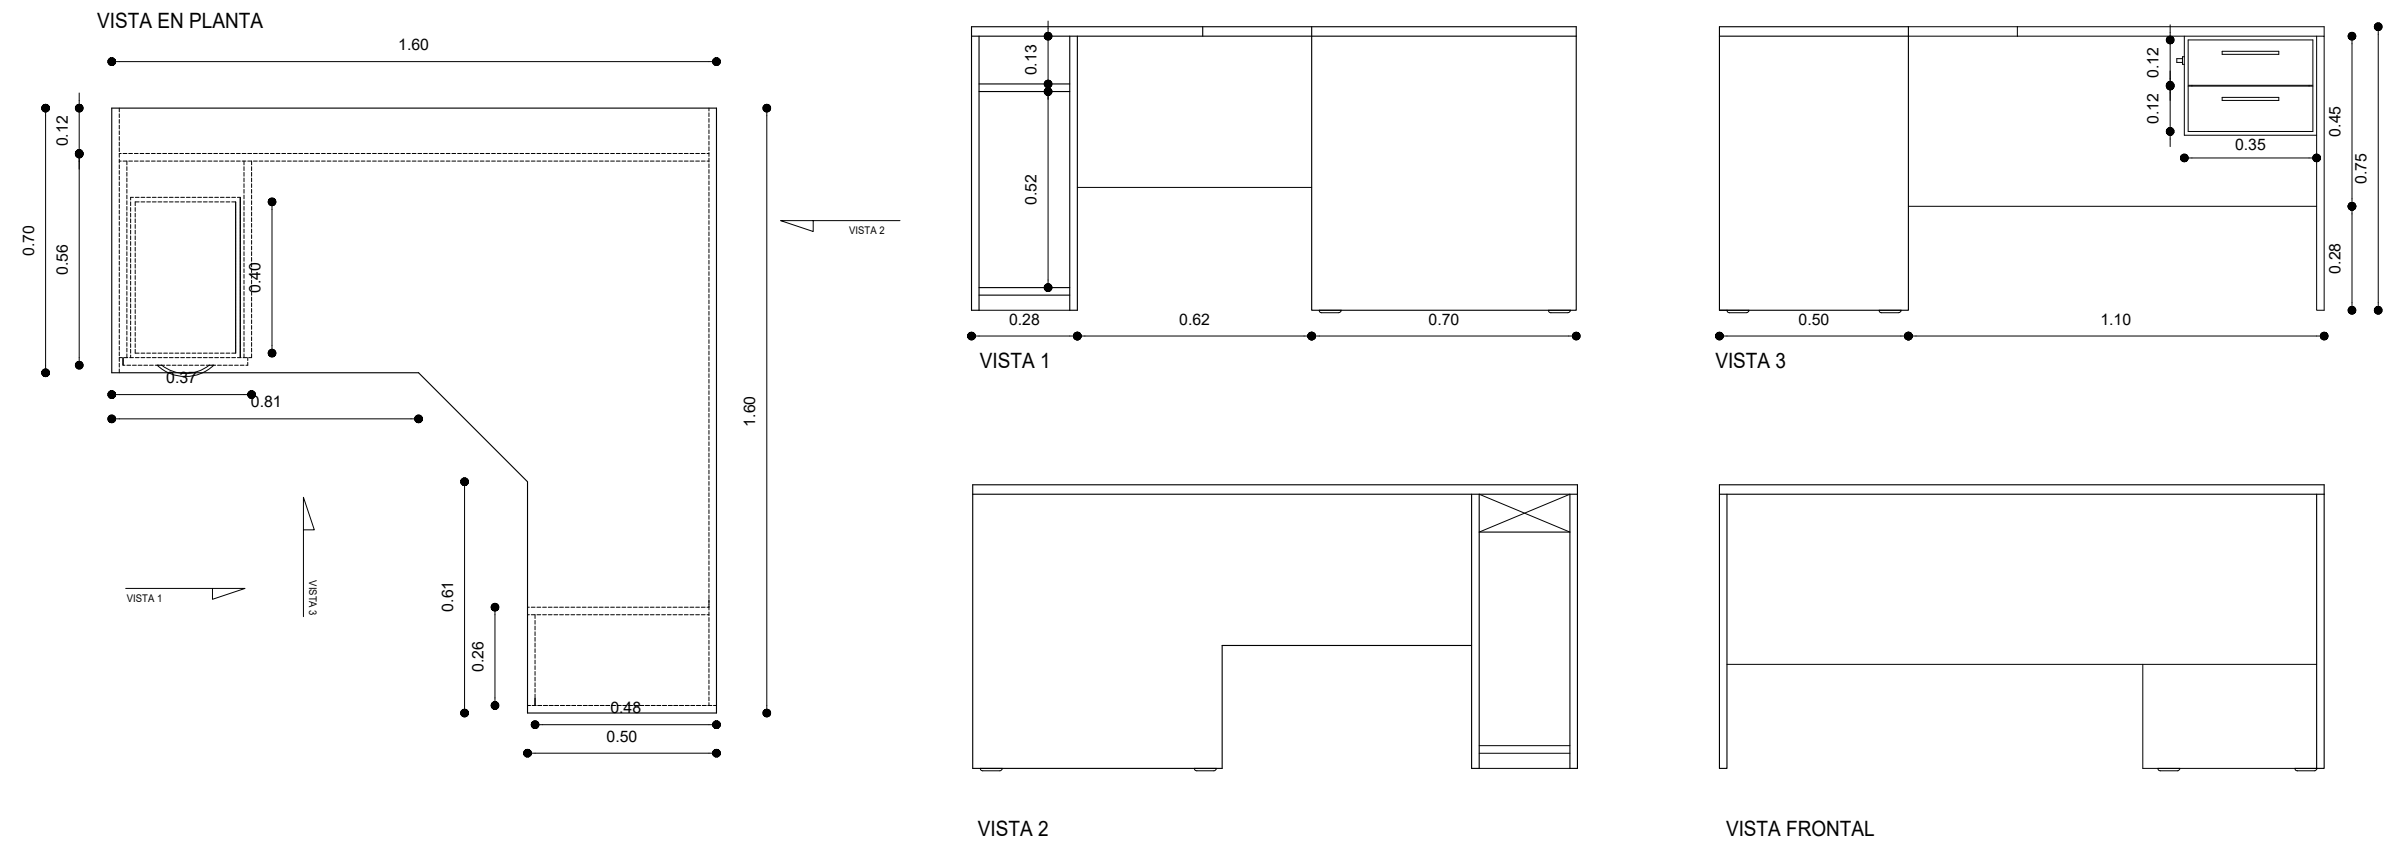

Puesto de Trabajo - PT 160

Puesto de Trabajo - ET 130

	PLANO DE:	ESCALA: S/E
	MOBILIARIO	PLANO:
PODER JUDICIAL DE LA PROVINCIA DE SANTA FE		
Oficina de Arquitectura del Poder Judicial / Santa Fe		
OBRA: MEDICO FORENSES - SUBSUELO - SAN JERONIMO 1551 - SANTA FE		02