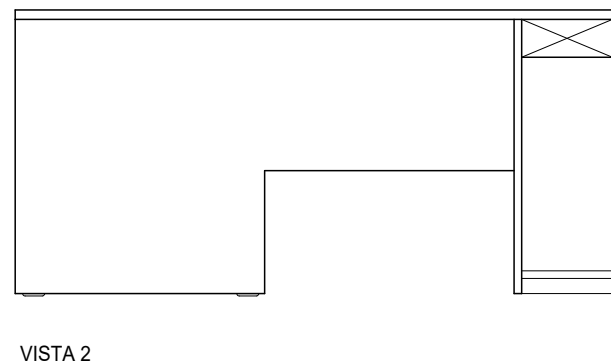

Puesto de Trabajo en L - PT160

Puesto de Trabajo en L tipo Juez - PT180

	PLANO DE:	ESCALA: 1:200
	MOBILIARIO	PLANO:
PODER JUDICIAL DE LA PROVINCIA DE SANTA FE		
Oficina de Arquitectura del Poder Judicial / Santa Fe		02
OBRA: JUZGADO DE 1° INST. DE DISTRITO EN LO LABORAL 5° NOM. - SANTA FE		