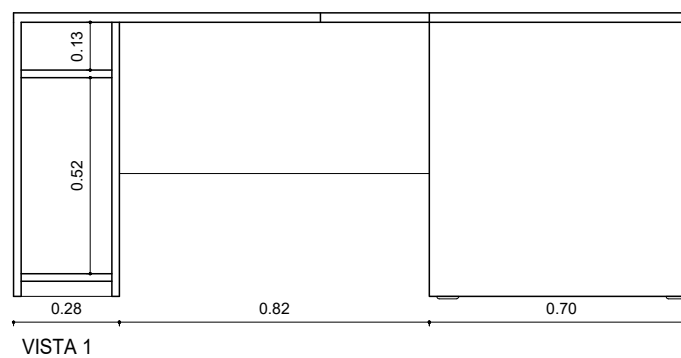

Puesto de Trabajo en L - PT160

Puesto de Trabajo en L tipo Juez - PT180

	PLANO DE:	ESCALA: 1:200
	MOBILIARIO	PLANO:
PODER JUDICIAL DE LA PROVINCIA DE SANTA FE		
Oficina de Arquitectura del Poder Judicial / Santa Fe		02
OBRA: JUZGADO DE 1° INST. DE DISTRITO EN LO LABORAL 5° NOM. - SANTA FE		