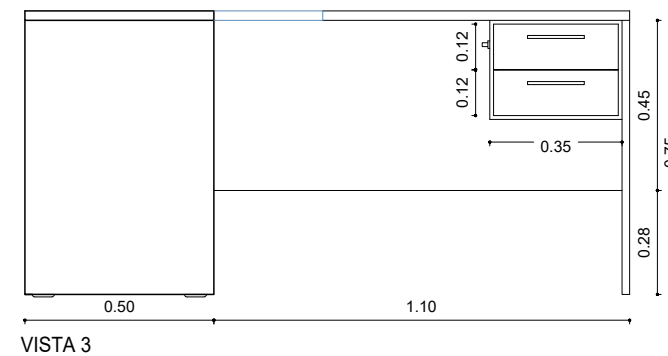

Puesto de Trabajo en L - PT160

Puesto de Trabajo en L tipo Juez - PT180

	PLANO DE:	ESCALA: 1:200
	MOBILIARIO	PLANO:
PODER JUDICIAL DE LA PROVINCIA DE SANTA FE		
Oficina de Arquitectura del Poder Judicial / Santa Fe		02
OBRA: JUZGADO DE 1° INST. DE DISTRITO EN LO LABORAL 5° NOM. - SANTA FE		