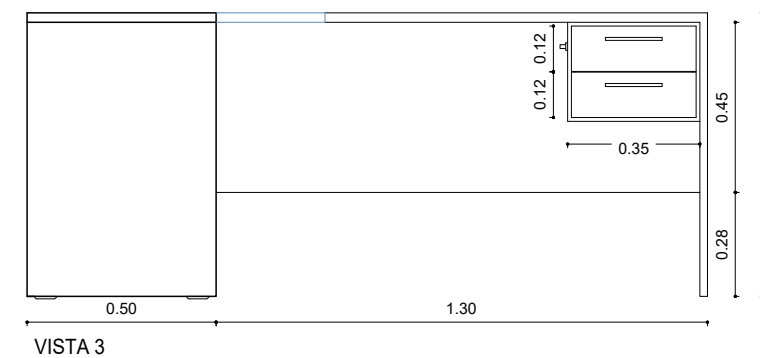

Puesto de Trabajo en L - PT160

Puesto de Trabajo en L tipo Juez - PT180

	PLANO DE:	ESCALA: 1:200
	MOBILIARIO	PLANO:
PODER JUDICIAL DE LA PROVINCIA DE SANTA FE		
Oficina de Arquitectura del Poder Judicial / Santa Fe		02
OBRA: JUZGADO DE 1° INST. DE DISTRITO EN LO LABORAL 5° NOM. - SANTA FE		