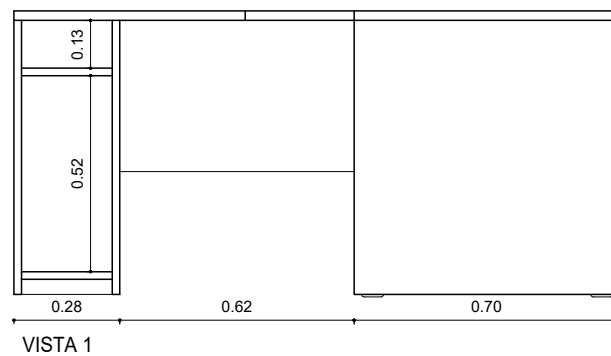

Puesto de Trabajo en L - PT160

Puesto de Trabajo en L tipo Juez - PT180

	PLANO DE:	ESCALA: 1:200
	MOBILIARIO	PLANO:
PODER JUDICIAL DE LA PROVINCIA DE SANTA FE		
Oficina de Arquitectura del Poder Judicial / Santa Fe		02
OBRA: JUZGADO DE 1° INST. DE DISTRITO EN LO LABORAL 5° NOM. - SANTA FE		