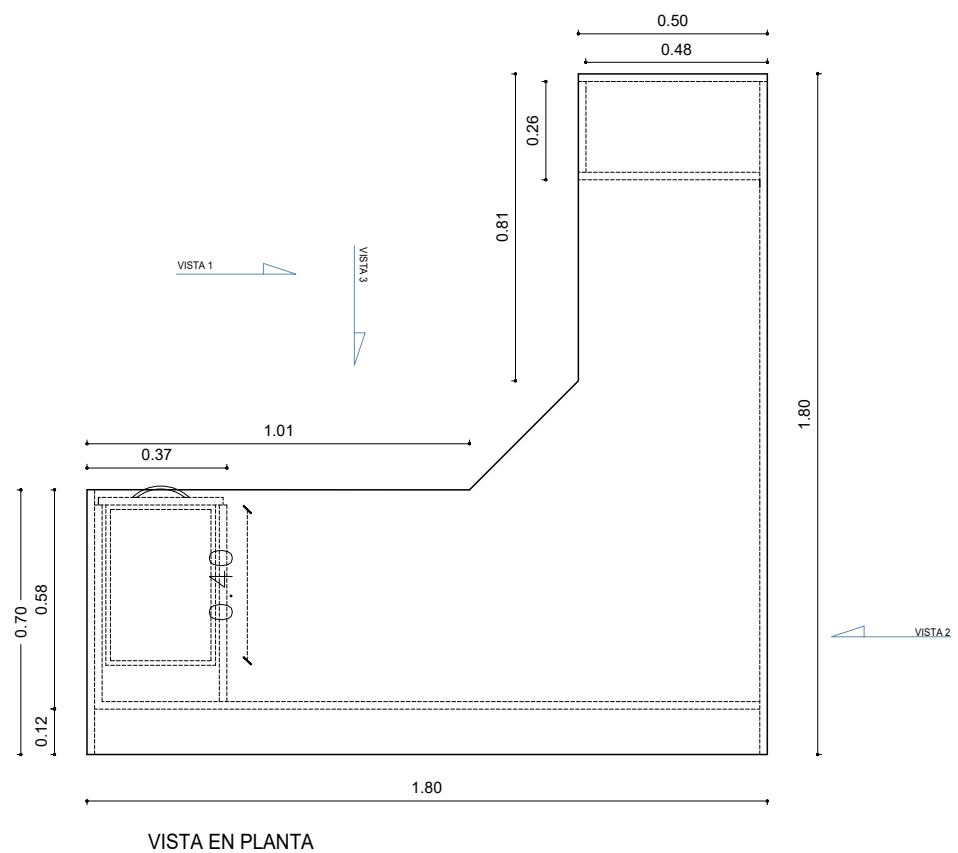

Puesto de Trabajo en L - PT160

Puesto de Trabajo en L tipo Juez - PT180

	PLANO DE:	ESCALA: 1:200
	MOBILIARIO	PLANO:
PODER JUDICIAL DE LA PROVINCIA DE SANTA FE		
Oficina de Arquitectura del Poder Judicial / Santa Fe		02
OBRA: JUZGADO DE 1° INST. DE DISTRITO EN LO LABORAL 5° NOM. - SANTA FE		