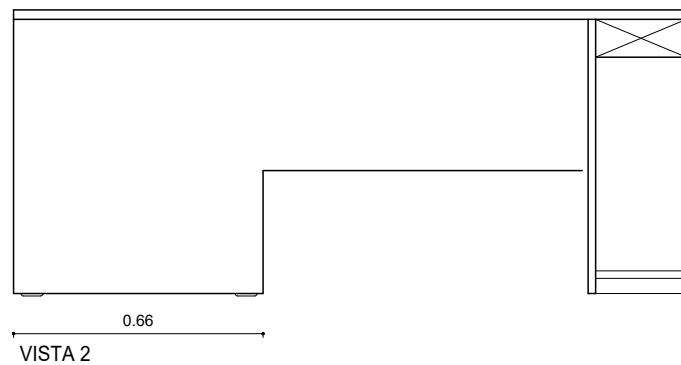

Puesto de Trabajo en L - PT160

Puesto de Trabajo en L tipo Juez - PT180

	PLANO DE:	ESCALA: 1:200
	MOBILIARIO	PLANO:
PODER JUDICIAL DE LA PROVINCIA DE SANTA FE		
Oficina de Arquitectura del Poder Judicial / Santa Fe		02
OBRA: JUZGADO DE 1° INST. DE DISTRITO EN LO LABORAL 5° NOM. - SANTA FE		