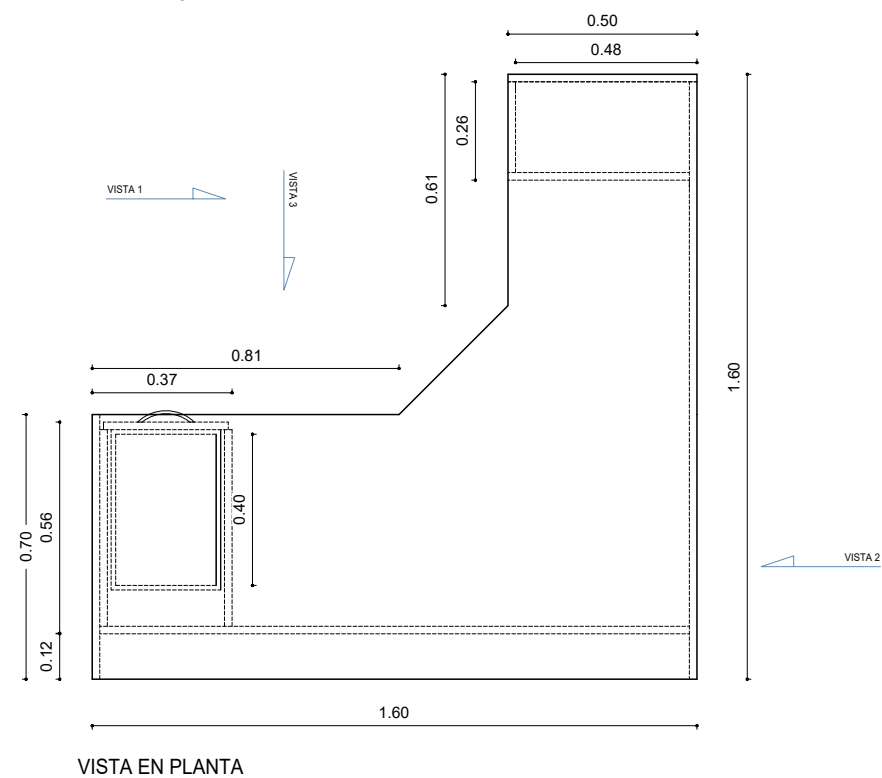

Puesto de Trabajo en L - PT160

Puesto de Trabajo en L tipo Juez - PT180

	PLANO DE:	ESCALA: 1:200
	MOBILIARIO	PLANO:
PODER JUDICIAL DE LA PROVINCIA DE SANTA FE		
Oficina de Arquitectura del Poder Judicial / Santa Fe		02
OBRA: JUZGADO DE 1° INST. DE DISTRITO EN LO LABORAL 5° NOM. - SANTA FE		