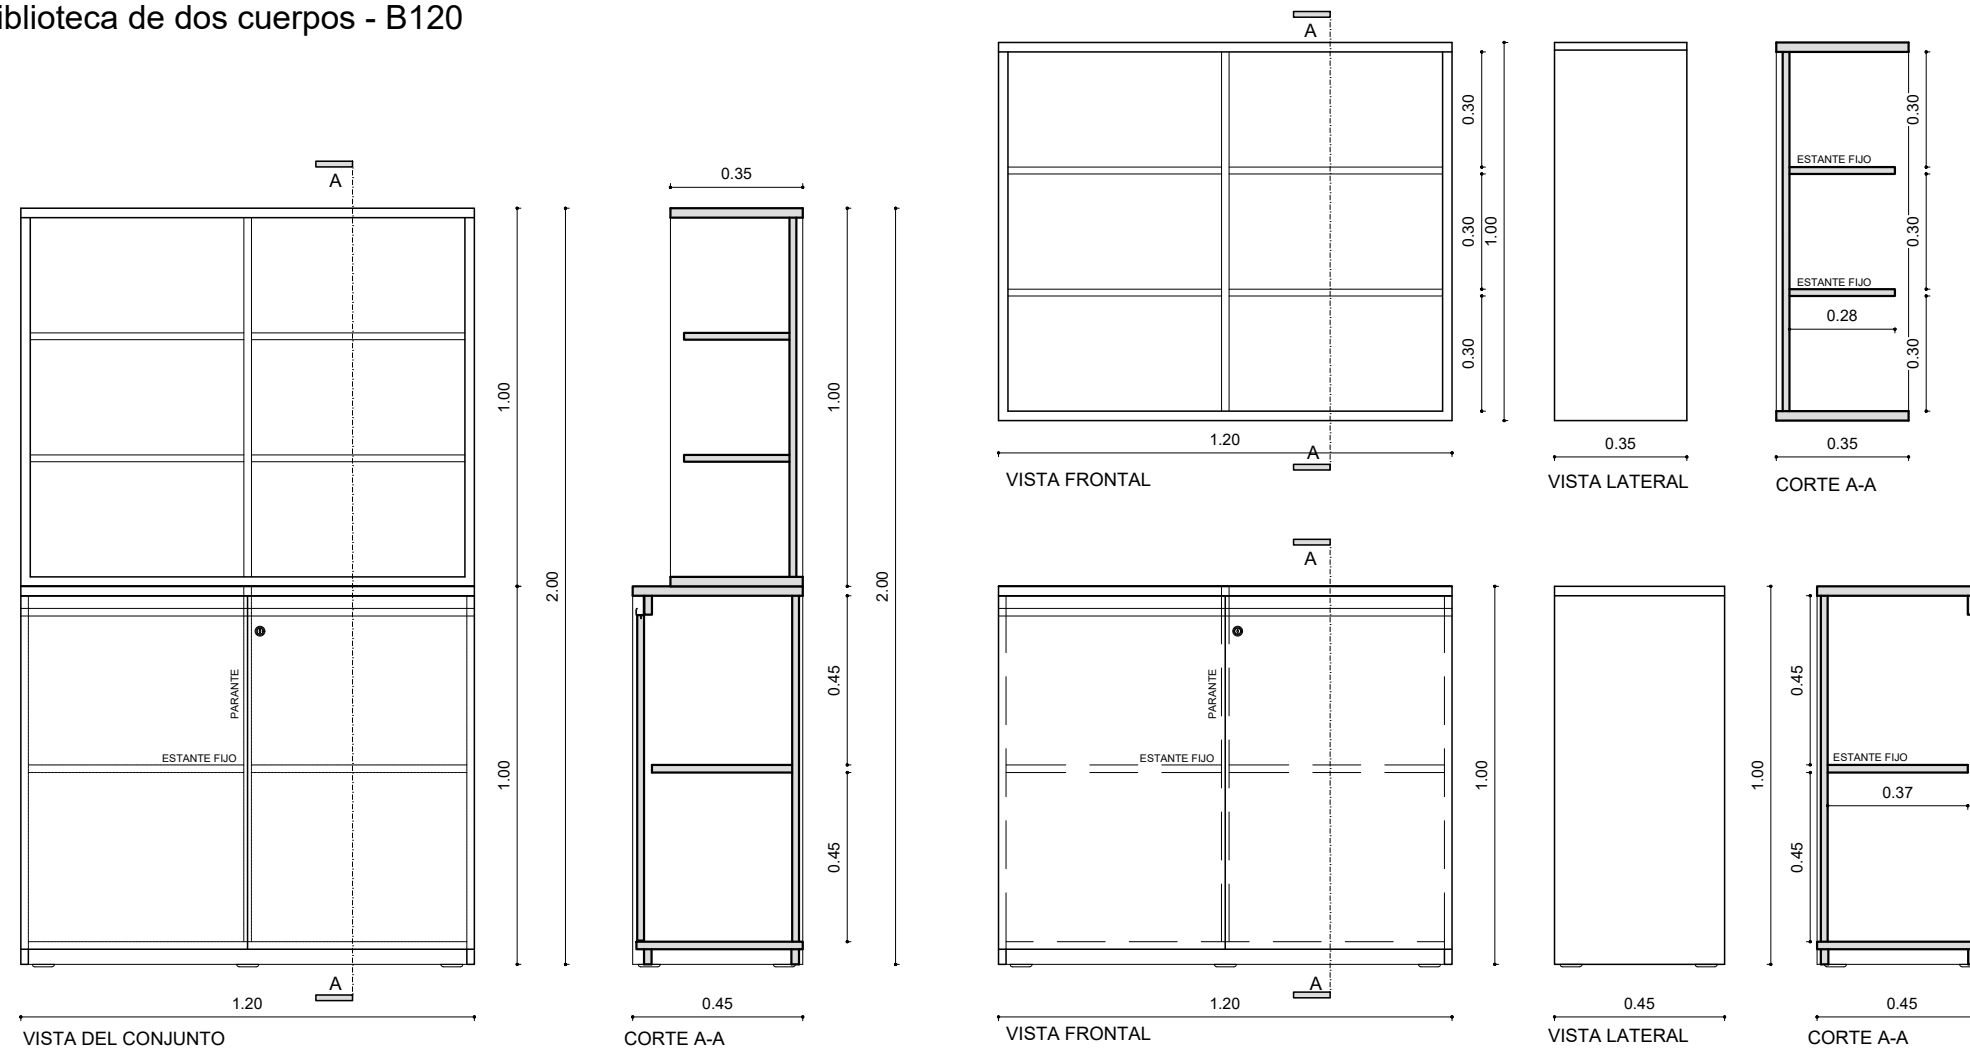

Escritorio 140 - ET140

Biblioteca de dos cuerpos - B120

	PLANO DE:	ESCALA: 1:200
	MOBILIARIO	PLANO:
PODER JUDICIAL DE LA PROVINCIA DE SANTA FE		
Oficina de Arquitectura del Poder Judicial / Santa Fe		03
OBRA: JUZGADO DE 1° INST. DE DISTRITO EN LO LABORAL 5° NOM. - SANTA FE		