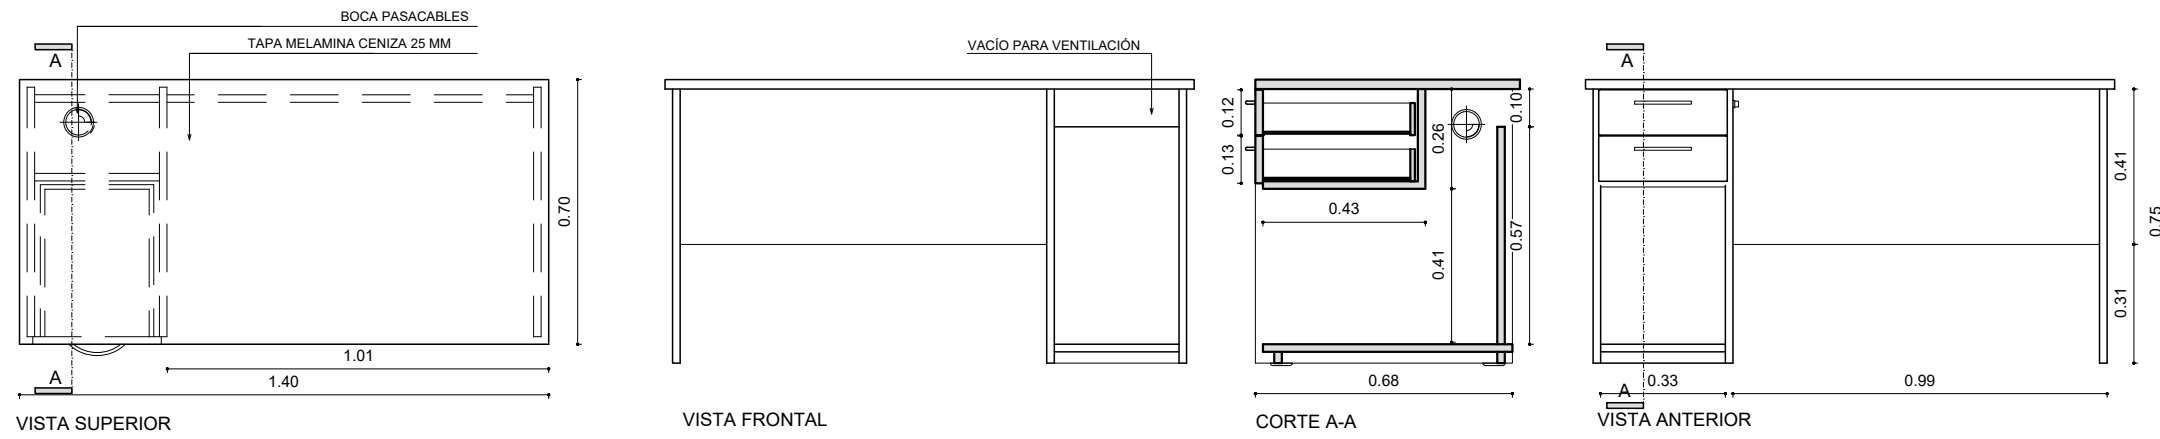

Escritorio 140 - ET140

Biblioteca de dos cuerpos - B120

	PLANO DE:	ESCALA: 1:200
	MOBILIARIO	PLANO:
PODER JUDICIAL DE LA PROVINCIA DE SANTA FE		
Oficina de Arquitectura del Poder Judicial / Santa Fe		03
OBRA: JUZGADO DE 1° INST. DE DISTRITO EN LO LABORAL 5° NOM. - SANTA FE		