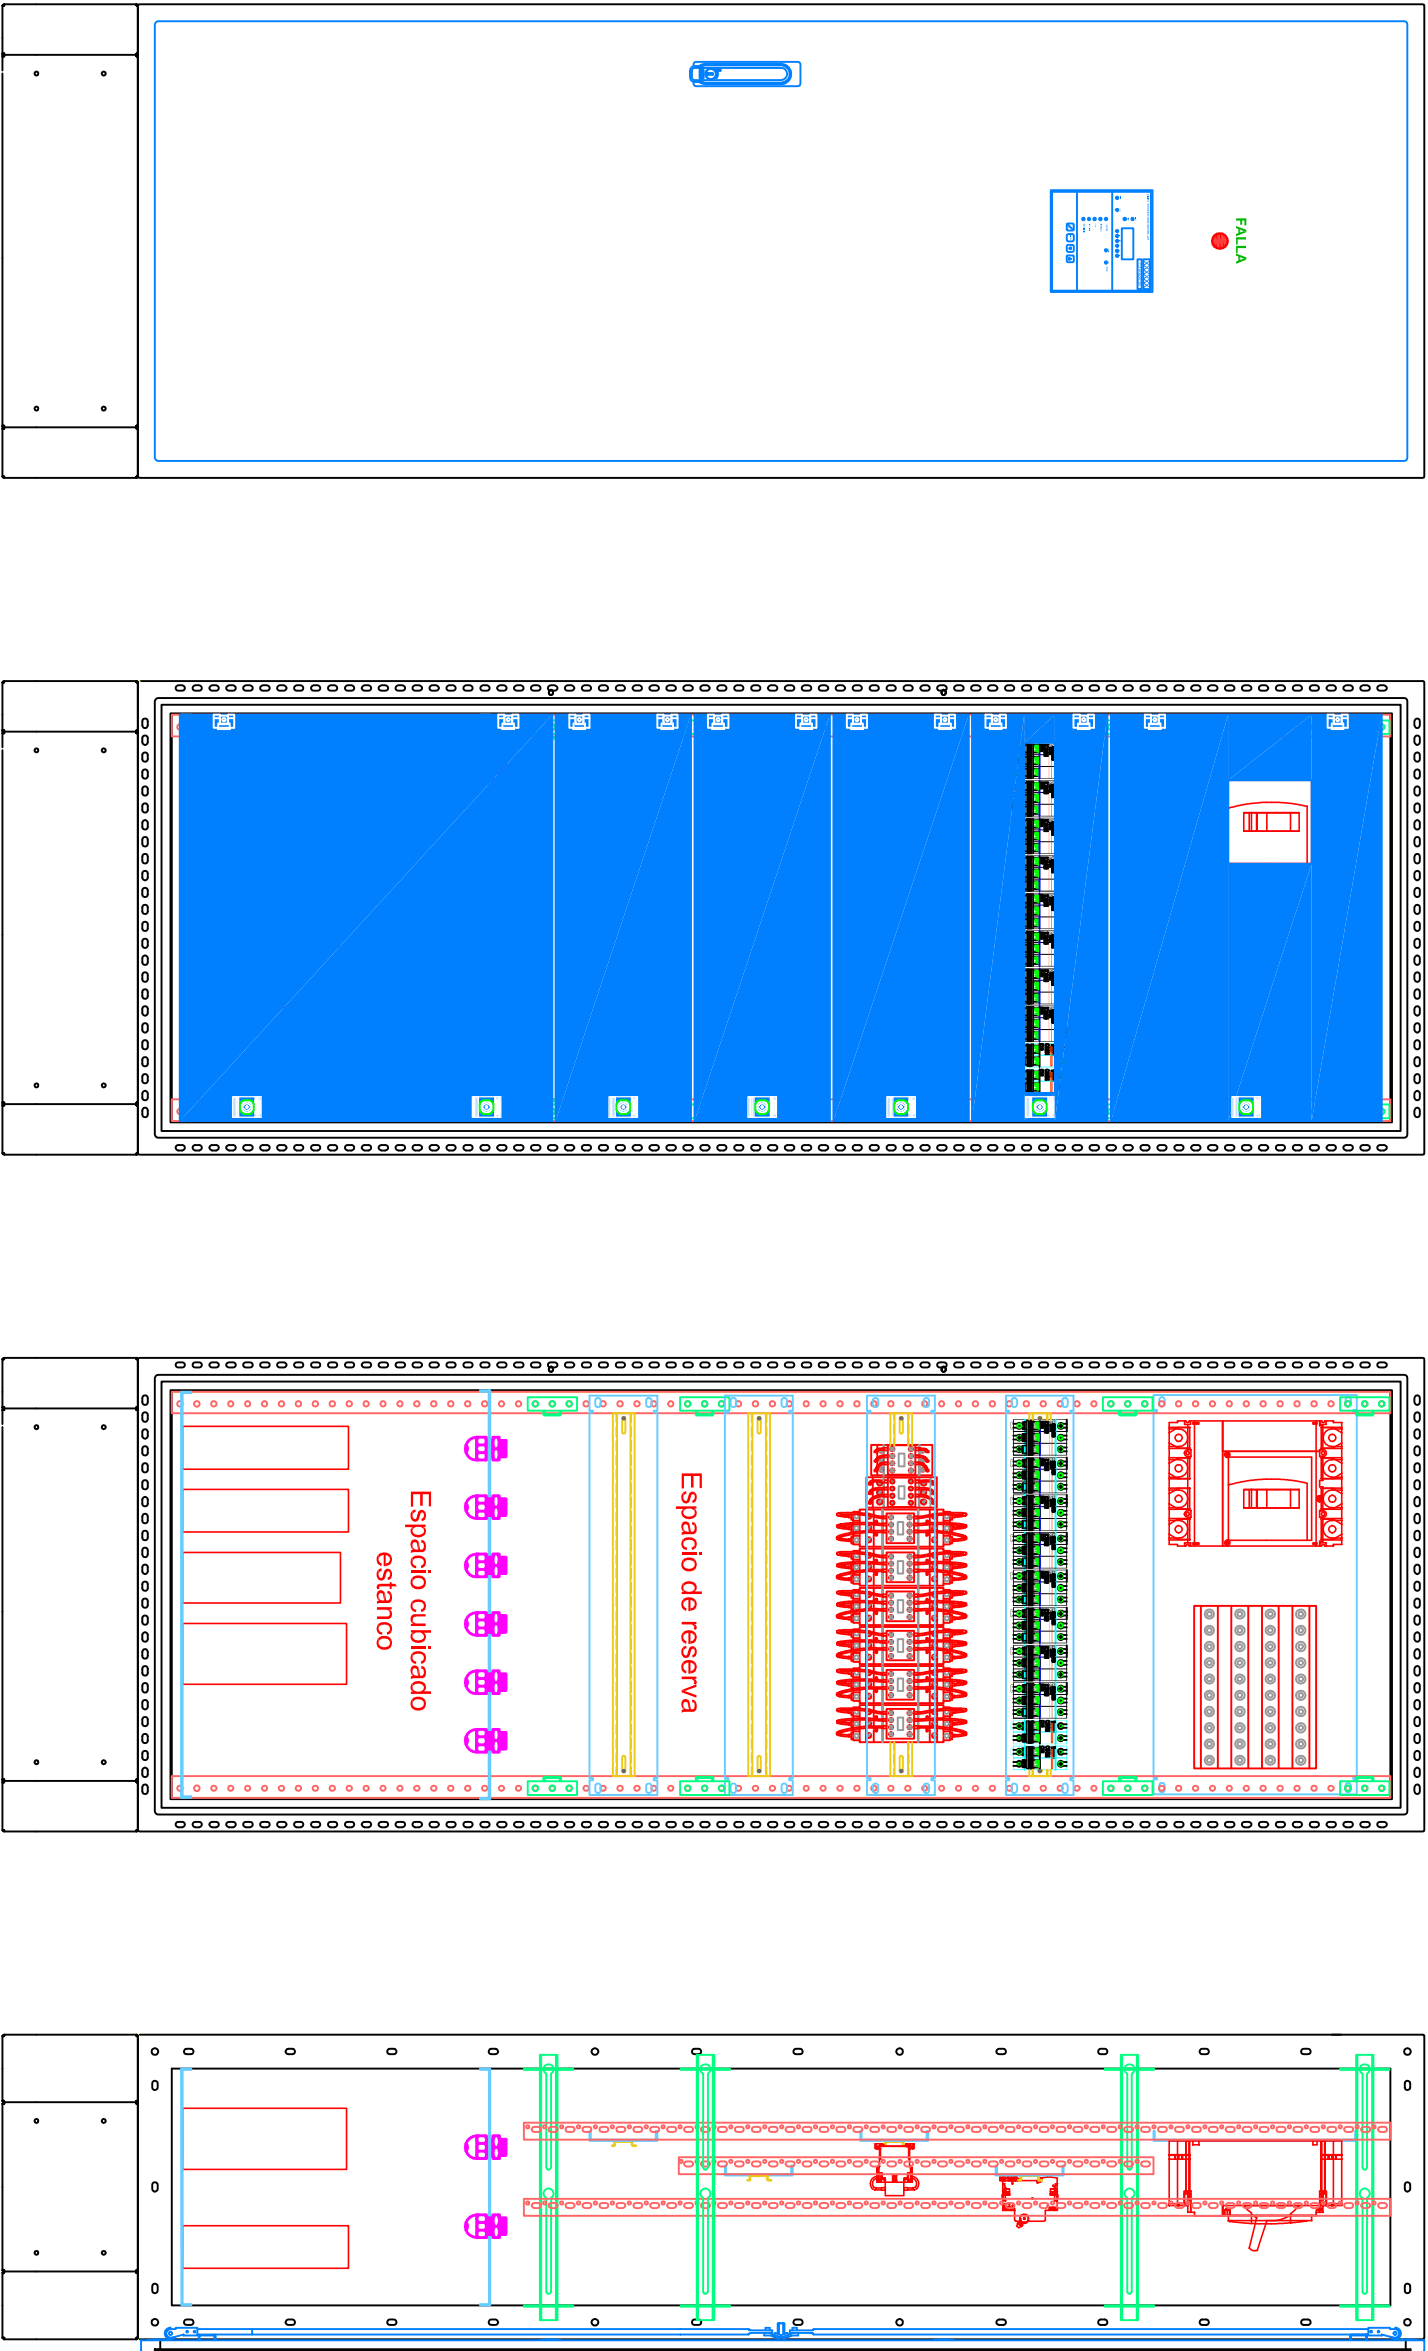

**PODER JUDICIAL
DE LA PROVINCIA
DE SANTA FE**

OFICINA DE ARQUITECTURA
DEL PODER JUDICIAL DE SANTA FE

OBRA:
NUEVO TABLERO DE
CORRECCIÓN DE FACTOR
DE POTENCIA DEL PALACIO
DE JUSTICIA DE SANTA FE

PLANO:
DIAGRAMA TOPOGRÁFICO
BANCO DE CAPACITORES.

ESCALA: S/E

NOTA:

PLANO N°:

IE-04