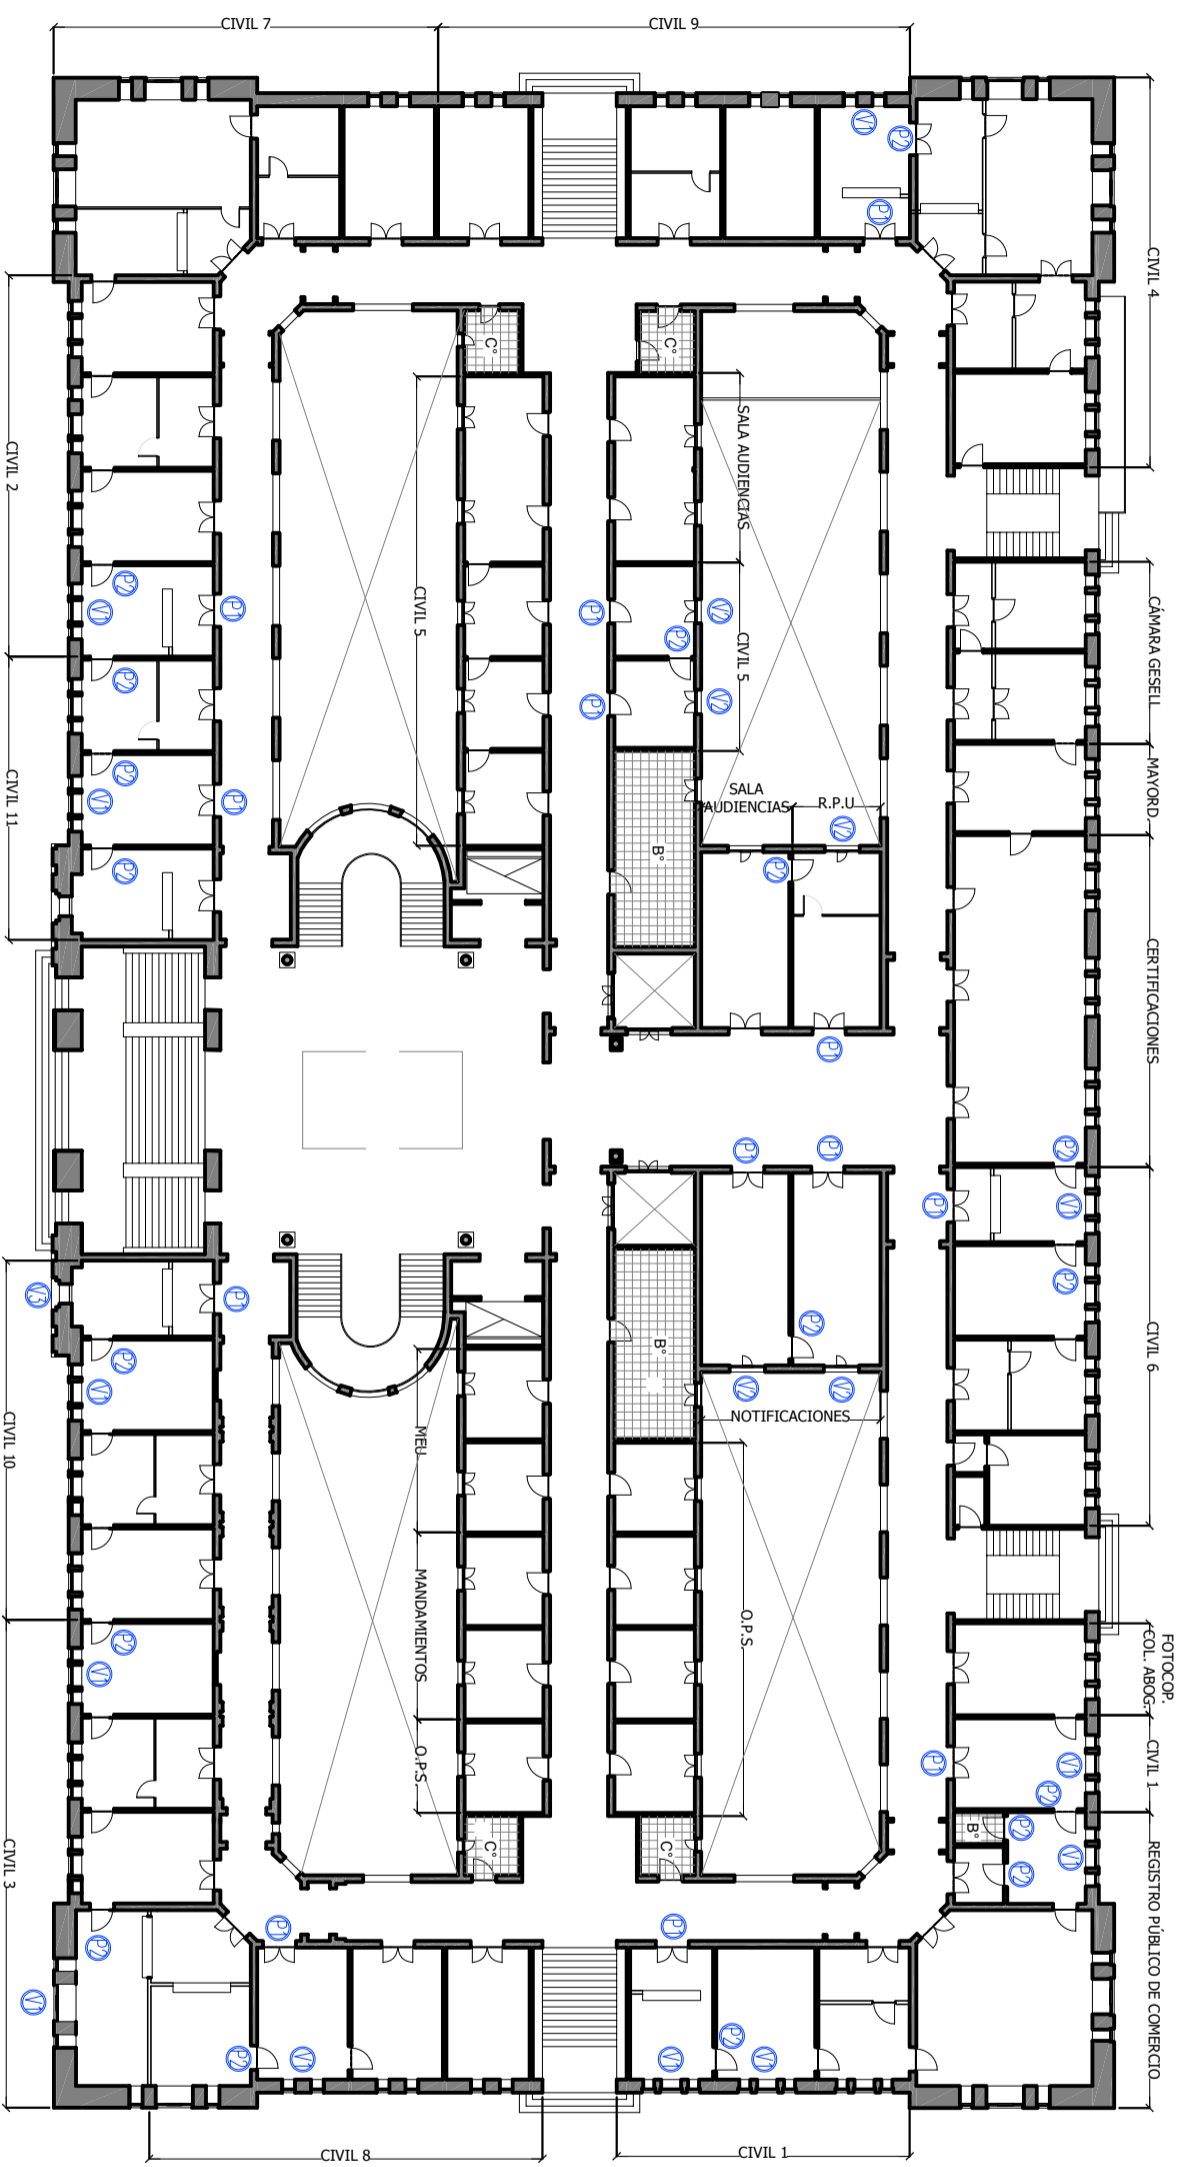

**PODER JUDICIAL
DE LA PROVINCIA
DE SANTA FE**

OFICINA DE ARQUITECTURA
DEL PODER JUDICIAL DE SANTA FE

OBRA:
RELEVAMIENTO EDIFICIO
EN PALACIO DE
JUSTICIA DE SANTA FE

PLANO: PINTURA

ESCALA: S/E

NOTA:

PLANO N°:

P-06

PLANTA BAJA
Cieloraso h= 4.30m.