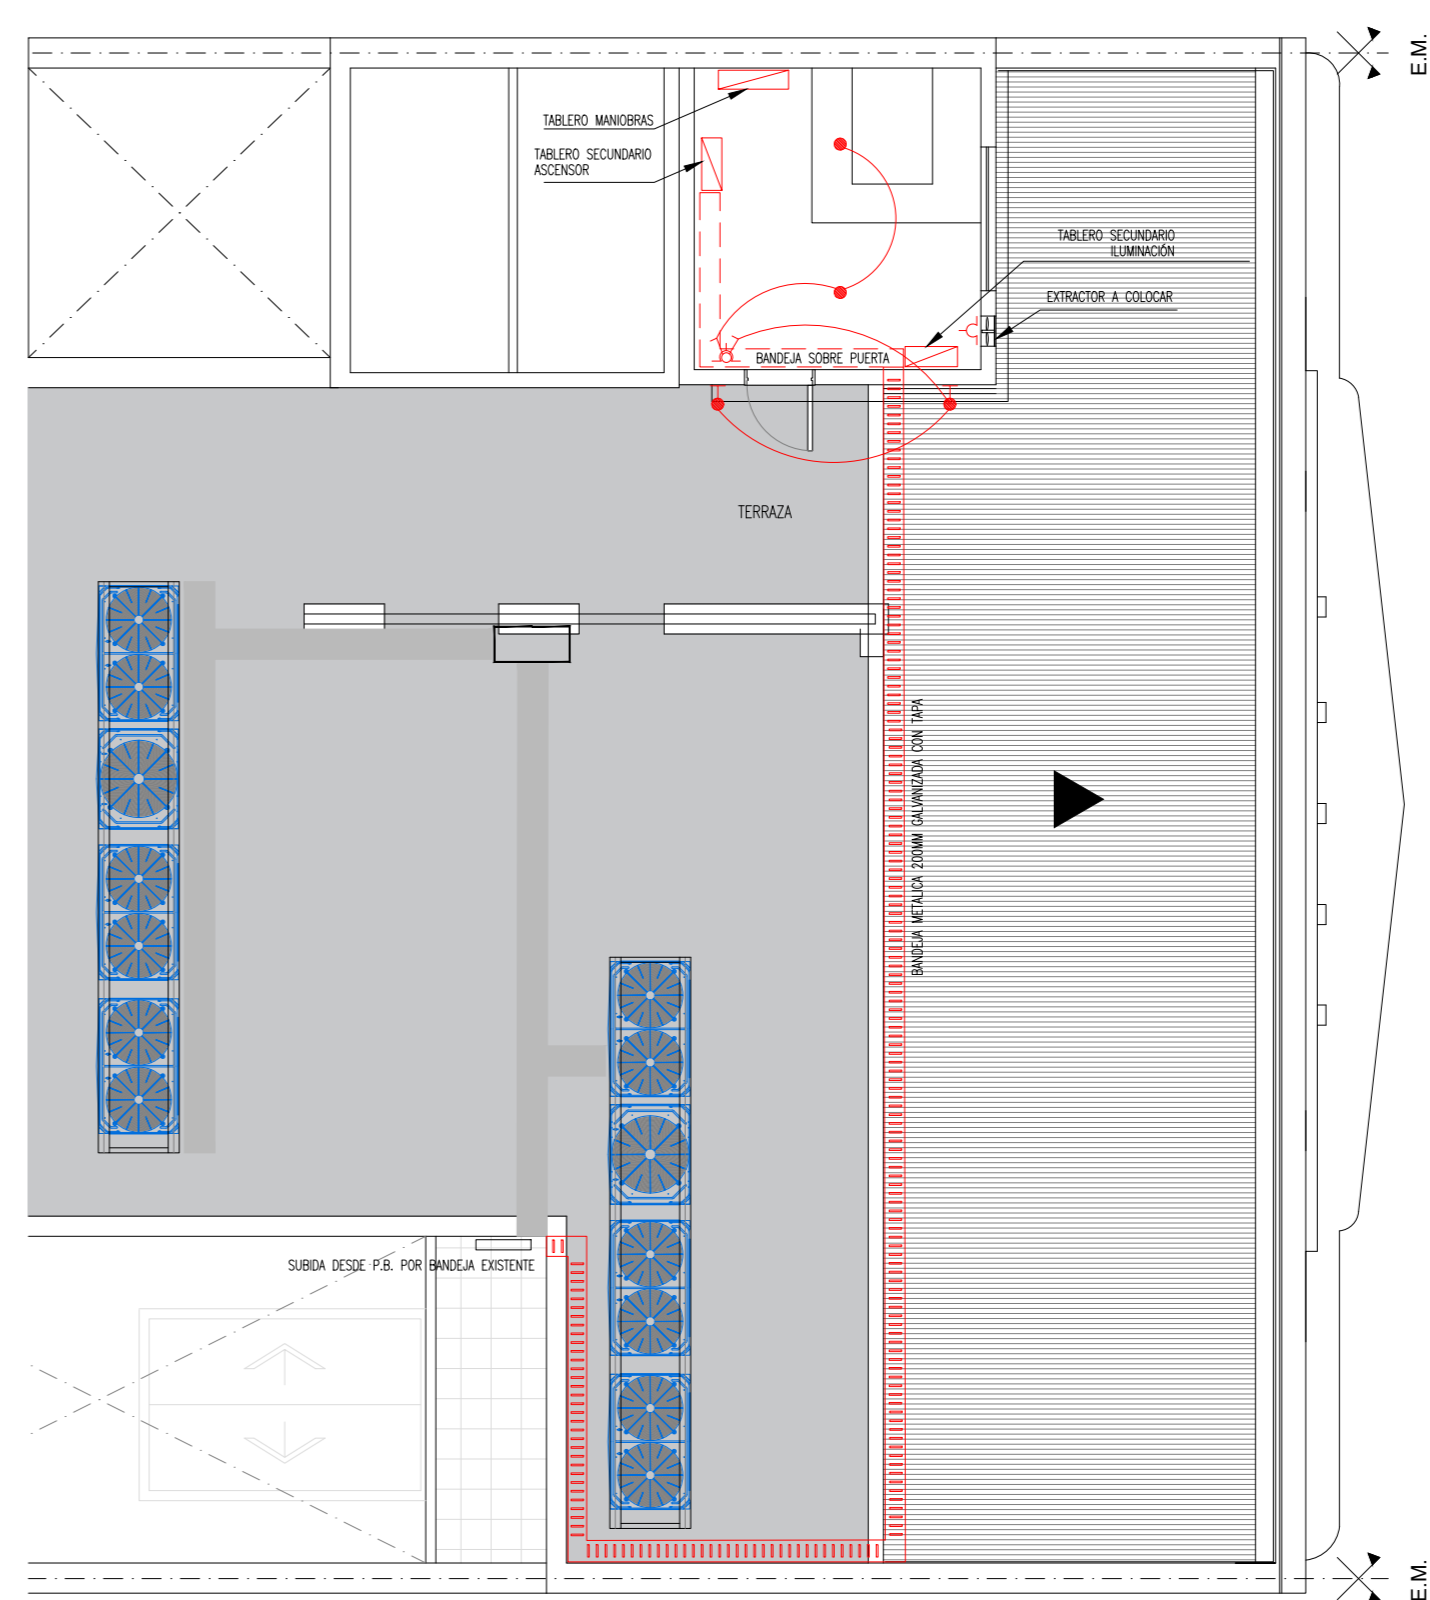

REFERENCIAS

	TOMA 20 AMPERES		TGBT EXISTENTE
	LLAVE 1 PUNTO		TABLEROS SECUNDARIO
	ARTEFACTO LED, MODELO MARE LARGO 660 X300-OP DE LUCCIOLA		TABLERO COMANDO MANIOBRAS ASCENSOR
	ARTEFACTO LED, MODELO DUPLO LED LUCCIOLA		EXTRACTOR CON CELOSIA EXTERIOR MOVIL

PLANTA SALA DE MAQUINAS

	PLANO DE:	ESCALA: 1:75
	INSTALACION ELECTRICA	PLANO: IE-01
<b>PODER JUDICIAL DE LA PROVINCIA DE SANTA FE</b>		
Oficina de Arquitectura del Poder Judicial / Santa Fe		06
OBRA: NUEVO ASCENSOR PARA EL FUERO LABORAL DE LA CIUDAD DE SANTA FE		