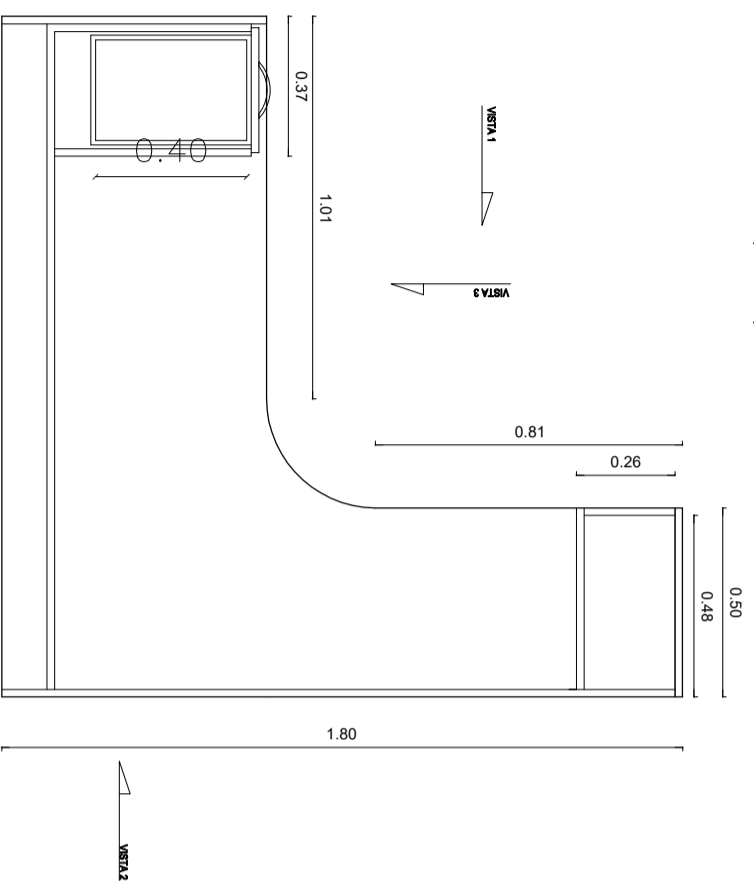

ESCRITORIO JUEZ (PT180)

VISTA EN PLANTA

VISTA FRONTAL

ESCRITORIO SECRETARIO (PT160)

VISTA EN PLANTA

VISTA 3

VISTA 2

VISTA FRONTAL

PLANO DE:
MOBILIARIO

ESCALA: S/E
PLANO:

PODER JUDICIAL DE LA PROVINCIA DE SANTA FE

Oficina de Arquitectura del Poder Judicial / Santa Fe

03

OBRA: CAMARA DE APELACION EN LO CIVIL, COMERCIAL Y LABORAL - RAFAELA