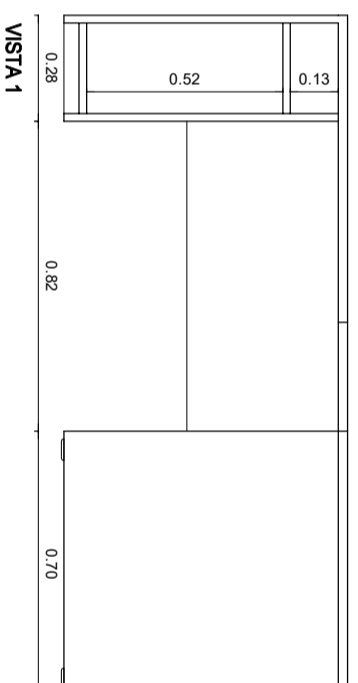

ESCRITORIO JUEZ (PT180)

VISTA EN PLANTA

VISTA FRONTAL

ESCRITORIO SECRETARIO (PT160)

VISTA EN PLANTA

VISTA 3

VISTA 2

VISTA FRONTAL

PLANO DE:
MOBILIARIO

ESCALA: S/E
PLANO:

PODER JUDICIAL DE LA PROVINCIA DE SANTA FE

Oficina de Arquitectura del Poder Judicial / Santa Fe

03

OBRA: CAMARA DE APELACION EN LO CIVIL, COMERCIAL Y LABORAL - RAFAELA