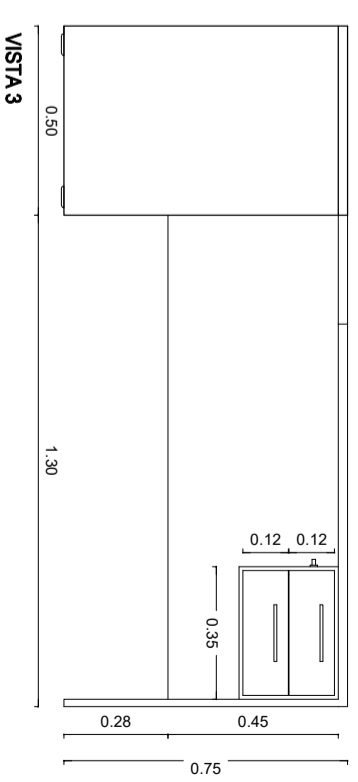

ESCRITORIO JUEZ (PT180)

VISTA EN PLANTA

VISTA FRONTAL

ESCRITORIO SECRETARIO (PT160)

VISTA EN PLANTA

VISTA 3

VISTA 2

VISTA FRONTAL

PLANO DE:
MOBILIARIO

ESCALA: S/E
PLANO:

PODER JUDICIAL DE LA PROVINCIA DE SANTA FE

Oficina de Arquitectura del Poder Judicial / Santa Fe

03

OBRA: CAMARA DE APELACION EN LO CIVIL, COMERCIAL Y LABORAL - RAFAELA