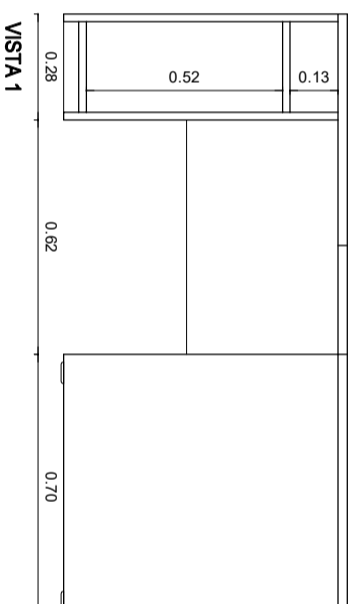

ESCRITORIO JUEZ (PT180)

VISTA EN PLANTA

VISTA FRONTAL

ESCRITORIO SECRETARIO (PT160)

VISTA EN PLANTA

VISTA 3

VISTA 2

VISTA FRONTAL

PLANO DE:
MOBILIARIO

ESCALA: S/E
PLANO:

PODER JUDICIAL DE LA PROVINCIA DE SANTA FE

Oficina de Arquitectura del Poder Judicial / Santa Fe

03

OBRA: CAMARA DE APELACION EN LO CIVIL, COMERCIAL Y LABORAL - RAFAELA