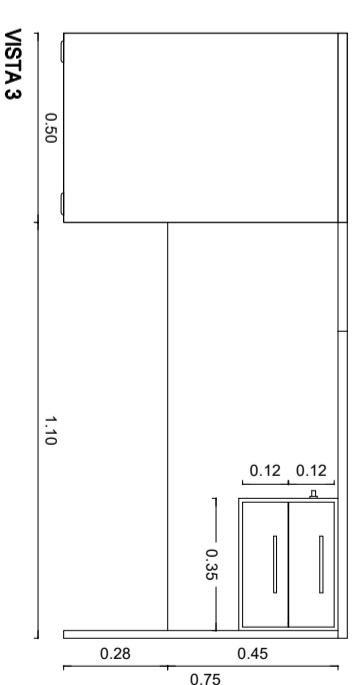

ESCRITORIO JUEZ (PT180)

VISTA EN PLANTA

VISTA FRONTAL

ESCRITORIO SECRETARIO (PT160)

VISTA EN PLANTA

VISTA 3

VISTA 2

VISTA FRONTAL

PLANO DE:
MOBILIARIO

ESCALA: S/E
PLANO:

PODER JUDICIAL DE LA PROVINCIA DE SANTA FE

Oficina de Arquitectura del Poder Judicial / Santa Fe

03

OBRA: CAMARA DE APELACION EN LO CIVIL, COMERCIAL Y LABORAL - RAFAELA