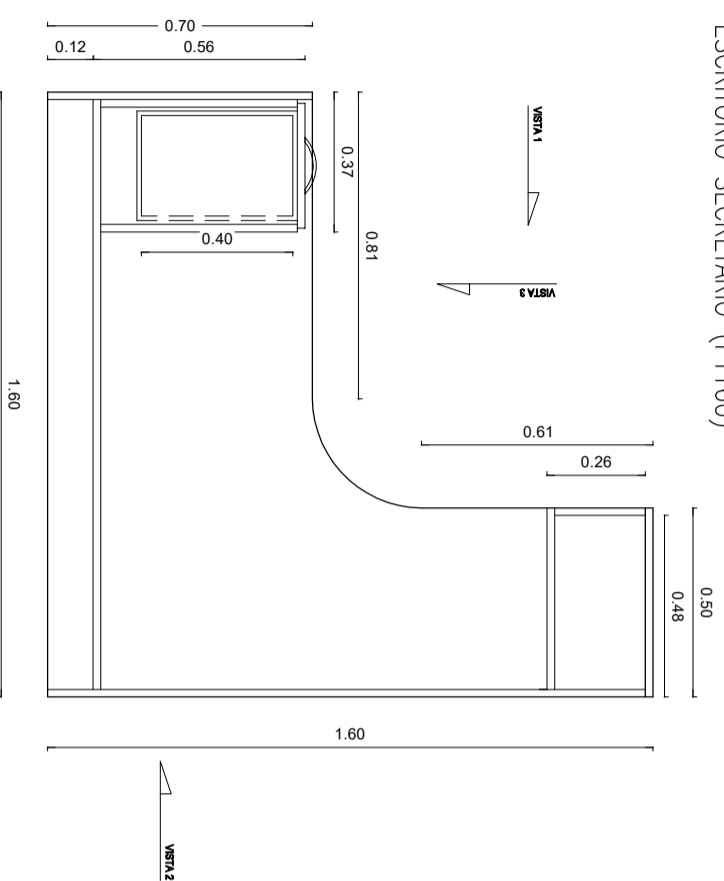

ESCRITORIO JUEZ (PT180)

VISTA EN PLANTA

VISTA FRONTAL

ESCRITORIO SECRETARIO (PT160)

VISTA EN PLANTA

VISTA 3

VISTA 2

VISTA FRONTAL

PLANO DE:
MOBILIARIO

ESCALA: S/E
PLANO:

PODER JUDICIAL DE LA PROVINCIA DE SANTA FE

Oficina de Arquitectura del Poder Judicial / Santa Fe

03

OBRA: CAMARA DE APELACION EN LO CIVIL, COMERCIAL Y LABORAL - RAFAELA