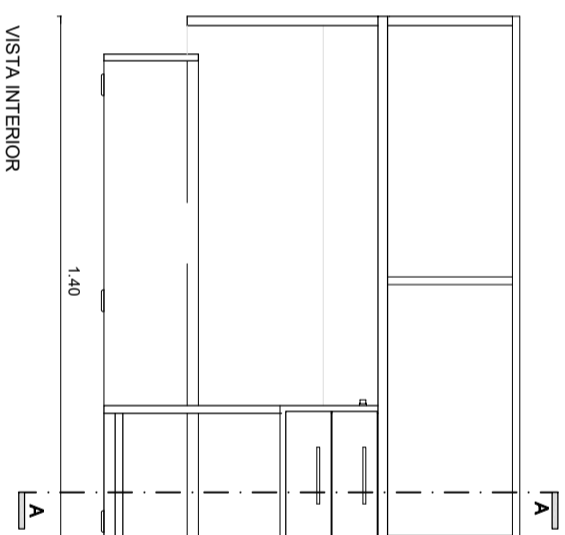

ESCRITORIO EMPLEADOS (ET140)

BOCA PASADOBLES
TAPA MELAMINA GENIZA 25 MM

MUEBLE GUARDIA POLICIAL (MG140)

PLANO DE:
MOBILIARIO

ESCALA: S/E
PLANO:

PODER JUDICIAL DE LA PROVINCIA DE SANTA FE

Oficina de Arquitectura del Poder Judicial / Santa Fe 04