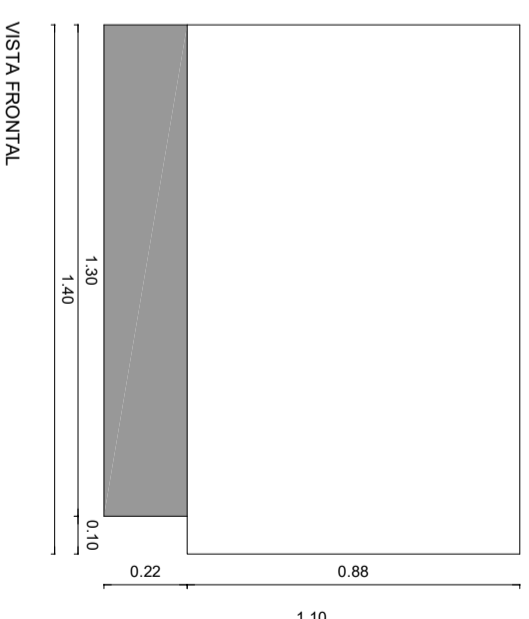

ESCRITORIO EMPLEADOS (ET140)

BOCA PASADOBLES
TAPA MELAMINA GENIZA 25 MM

MUEBLE GUARDIA POLICIAL (MG140)

PLANO DE:
MOBILIARIO

ESCALA: S/E
PLANO:

PODER JUDICIAL DE LA PROVINCIA DE SANTA FE

Oficina de Arquitectura del Poder Judicial / Santa Fe 04