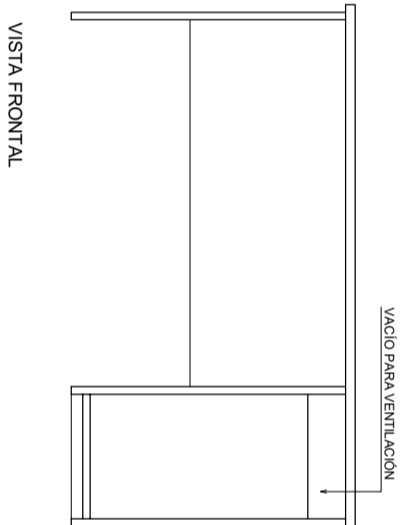

ESCRITORIO EMPLEADOS (ET140)

BOCA PASADOBLES
TAPA MELAMINA GENIZA 25 MM

MUEBLE GUARDIA POLICIAL (MG140)

PLANO DE:
MOBILIARIO

ESCALA: S/E
PLANO:

PODER JUDICIAL DE LA PROVINCIA DE SANTA FE

Oficina de Arquitectura del Poder Judicial / Santa Fe 04