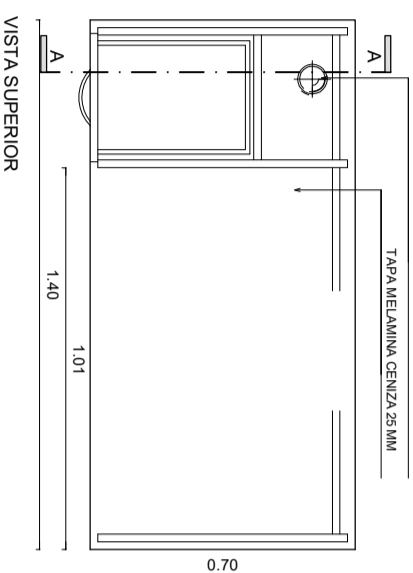

ESCRITORIO EMPLEADOS (ET140)

BOCA PASADOBLES
TAPA MELAMINA GENIZA 25 MM

MUEBLE GUARDIA POLICIAL (MG140)

PLANO DE:
MOBILIARIO

ESCALA: S/E
PLANO:

PODER JUDICIAL DE LA PROVINCIA DE SANTA FE

Oficina de Arquitectura del Poder Judicial / Santa Fe 04