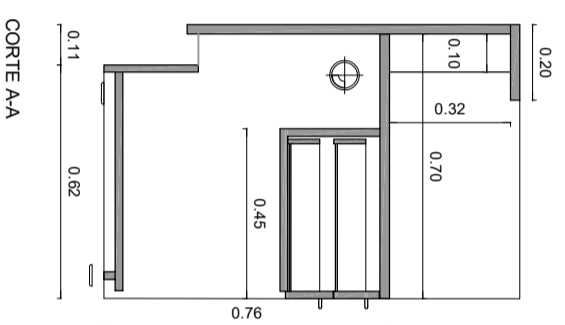

ESCRITORIO EMPLEADOS (ET140)

BOCA PASADOBLES
TAPA MELAMINA GENIZA 25 MM

MUEBLE GUARDIA POLICIAL (MG140)

PLANO DE:
MOBILIARIO

ESCALA: S/E
PLANO:

PODER JUDICIAL DE LA PROVINCIA DE SANTA FE

Oficina de Arquitectura del Poder Judicial / Santa Fe 04