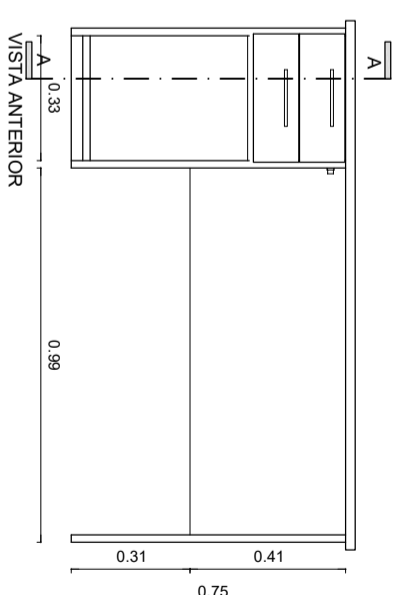

ESCRITORIO EMPLEADOS (ET140)

BOCA PASADOBLES
TAPA MELAMINA GENIZA 25 MM

MUEBLE GUARDIA POLICIAL (MG140)

PLANO DE:
MOBILIARIO

ESCALA: S/E
PLANO:

PODER JUDICIAL DE LA PROVINCIA DE SANTA FE

Oficina de Arquitectura del Poder Judicial / Santa Fe 04