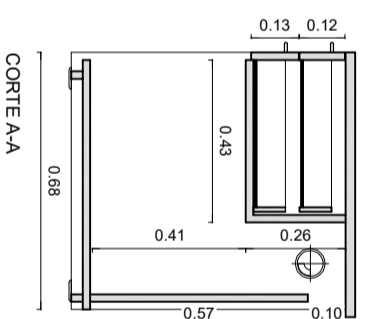

ESCRITORIO EMPLEADOS (ET140)

BOCA PASADOBLES
TAPA MELAMINA GENIZA 25 MM

MUEBLE GUARDIA POLICIAL (MG140)

PLANO DE:
MOBILIARIO

ESCALA: S/E
PLANO:

PODER JUDICIAL DE LA PROVINCIA DE SANTA FE

Oficina de Arquitectura del Poder Judicial / Santa Fe 04