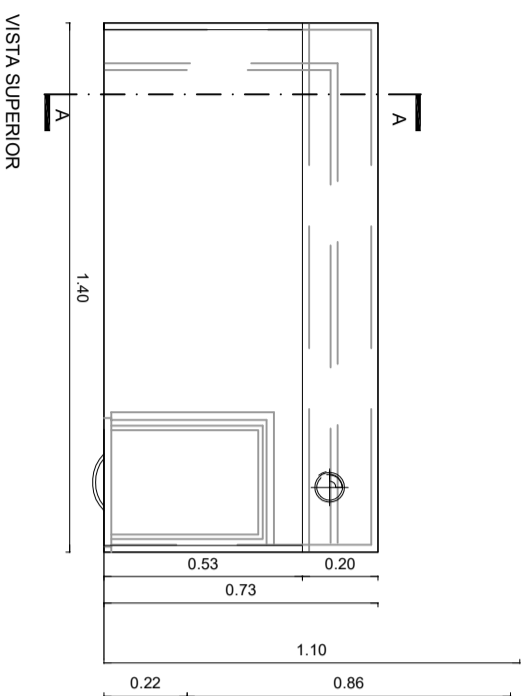

ESCRITORIO EMPLEADOS (ET140)

BOCA PASADOBLES
TAPA MELAMINA GENIZA 25 MM

MUEBLE GUARDIA POLICIAL (MG140)

PLANO DE:
MOBILIARIO

ESCALA: S/E
PLANO:

PODER JUDICIAL DE LA PROVINCIA DE SANTA FE

Oficina de Arquitectura del Poder Judicial / Santa Fe 04