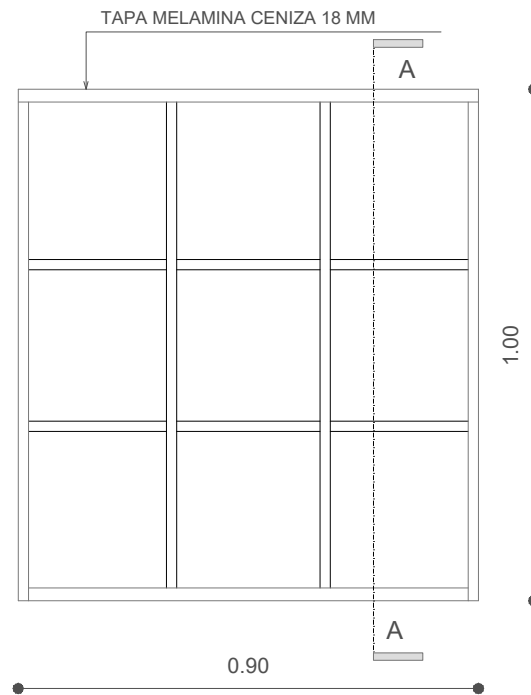

CO1

VISTA FRONTAL

VISTA POSTERIOR

VISTA LATERAL

CORTE A-A

CR

VISTA FRONTAL

VISTA LATERAL

CORTE A-A

	PLANO DE:	MOBILIARIO	ESCALA: S/E
			PLANO:
PODER JUDICIAL DE LA PROVINCIA DE SANTA FE			
Oficina de Arquitectura del Poder Judicial / Santa Fe			05
OBRA: SALA DE AUDIENCIAS CIVIL VERA			