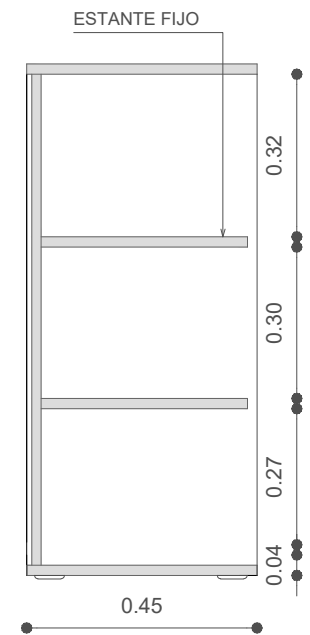

CO1

VISTA FRONTAL

VISTA POSTERIOR

VISTA LATERAL

CORTE A-A

CR

VISTA FRONTAL

VISTA LATERAL

CORTE A-A

	PLANO DE:	MOBILIARIO	ESCALA: S/E
			PLANO:
PODER JUDICIAL DE LA PROVINCIA DE SANTA FE			
Oficina de Arquitectura del Poder Judicial / Santa Fe			05
OBRA: SALA DE AUDIENCIAS CIVIL VERA			