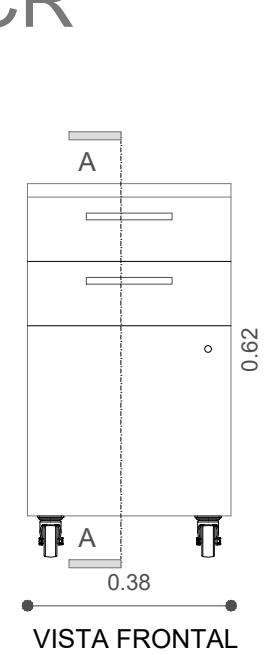

CO1

VISTA FRONTAL

VISTA POSTERIOR

VISTA LATERAL

CORTE A-A

CR

VISTA FRONTAL

VISTA LATERAL

CORTE A-A

	PLANO DE:	MOBILIARIO	ESCALA: S/E
			PLANO:
PODER JUDICIAL DE LA PROVINCIA DE SANTA FE			
Oficina de Arquitectura del Poder Judicial / Santa Fe			05
OBRA: SALA DE AUDIENCIAS CIVIL VERA			