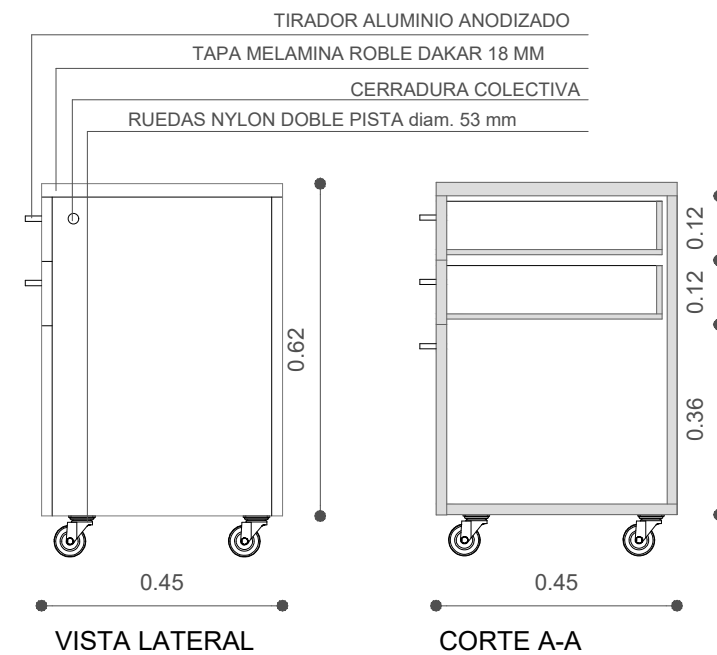

CO1

VISTA FRONTAL

VISTA POSTERIOR

VISTA LATERAL

CORTE A-A

CR

VISTA FRONTAL

VISTA LATERAL

CORTE A-A

	PLANO DE:	MOBILIARIO	ESCALA: S/E
			PLANO:
PODER JUDICIAL DE LA PROVINCIA DE SANTA FE			
Oficina de Arquitectura del Poder Judicial / Santa Fe			05
OBRA: SALA DE AUDIENCIAS CIVIL VERA			