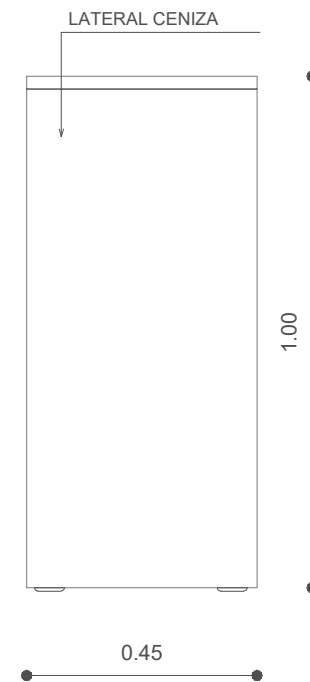

CO1

VISTA FRONTAL

VISTA POSTERIOR

VISTA LATERAL

CORTE A-A

CR

VISTA FRONTAL

VISTA LATERAL

CORTE A-A

	PLANO DE:	MOBILIARIO	ESCALA: S/E
			PLANO:
PODER JUDICIAL DE LA PROVINCIA DE SANTA FE			
Oficina de Arquitectura del Poder Judicial / Santa Fe			05
OBRA: SALA DE AUDIENCIAS CIVIL VERA			