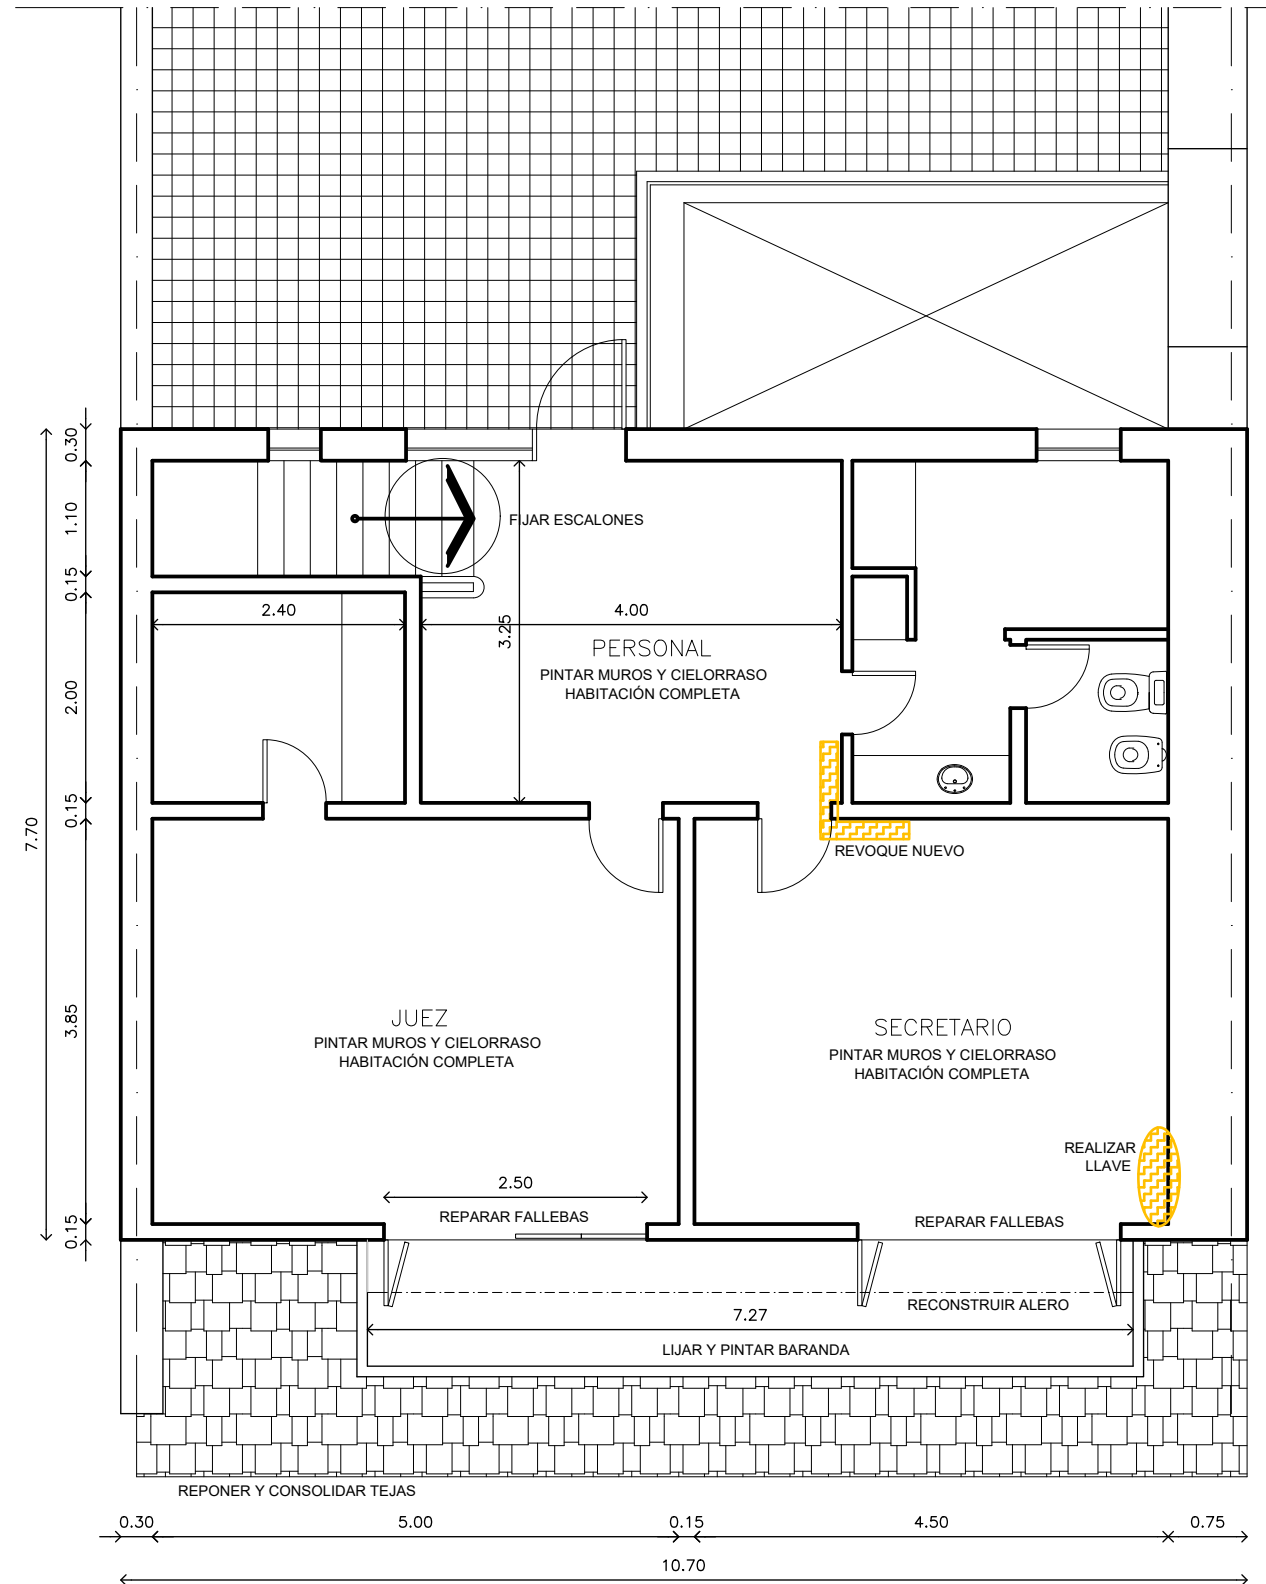

# PLANTA BAJA

# PLANTA ALTA

PLANO DE:  
PLANTA BAJA Y PLANTA ALTA

ESCALA: S/E

PODER JUDICIAL DE LA PROVINCIA DE SANTA FE

Oficina de Arquitectura del Poder Judicial / Santa Fe 01

OBRA: REFORMAS EN JUZGADO DE CIRCUITO N°17 DE CORONDA