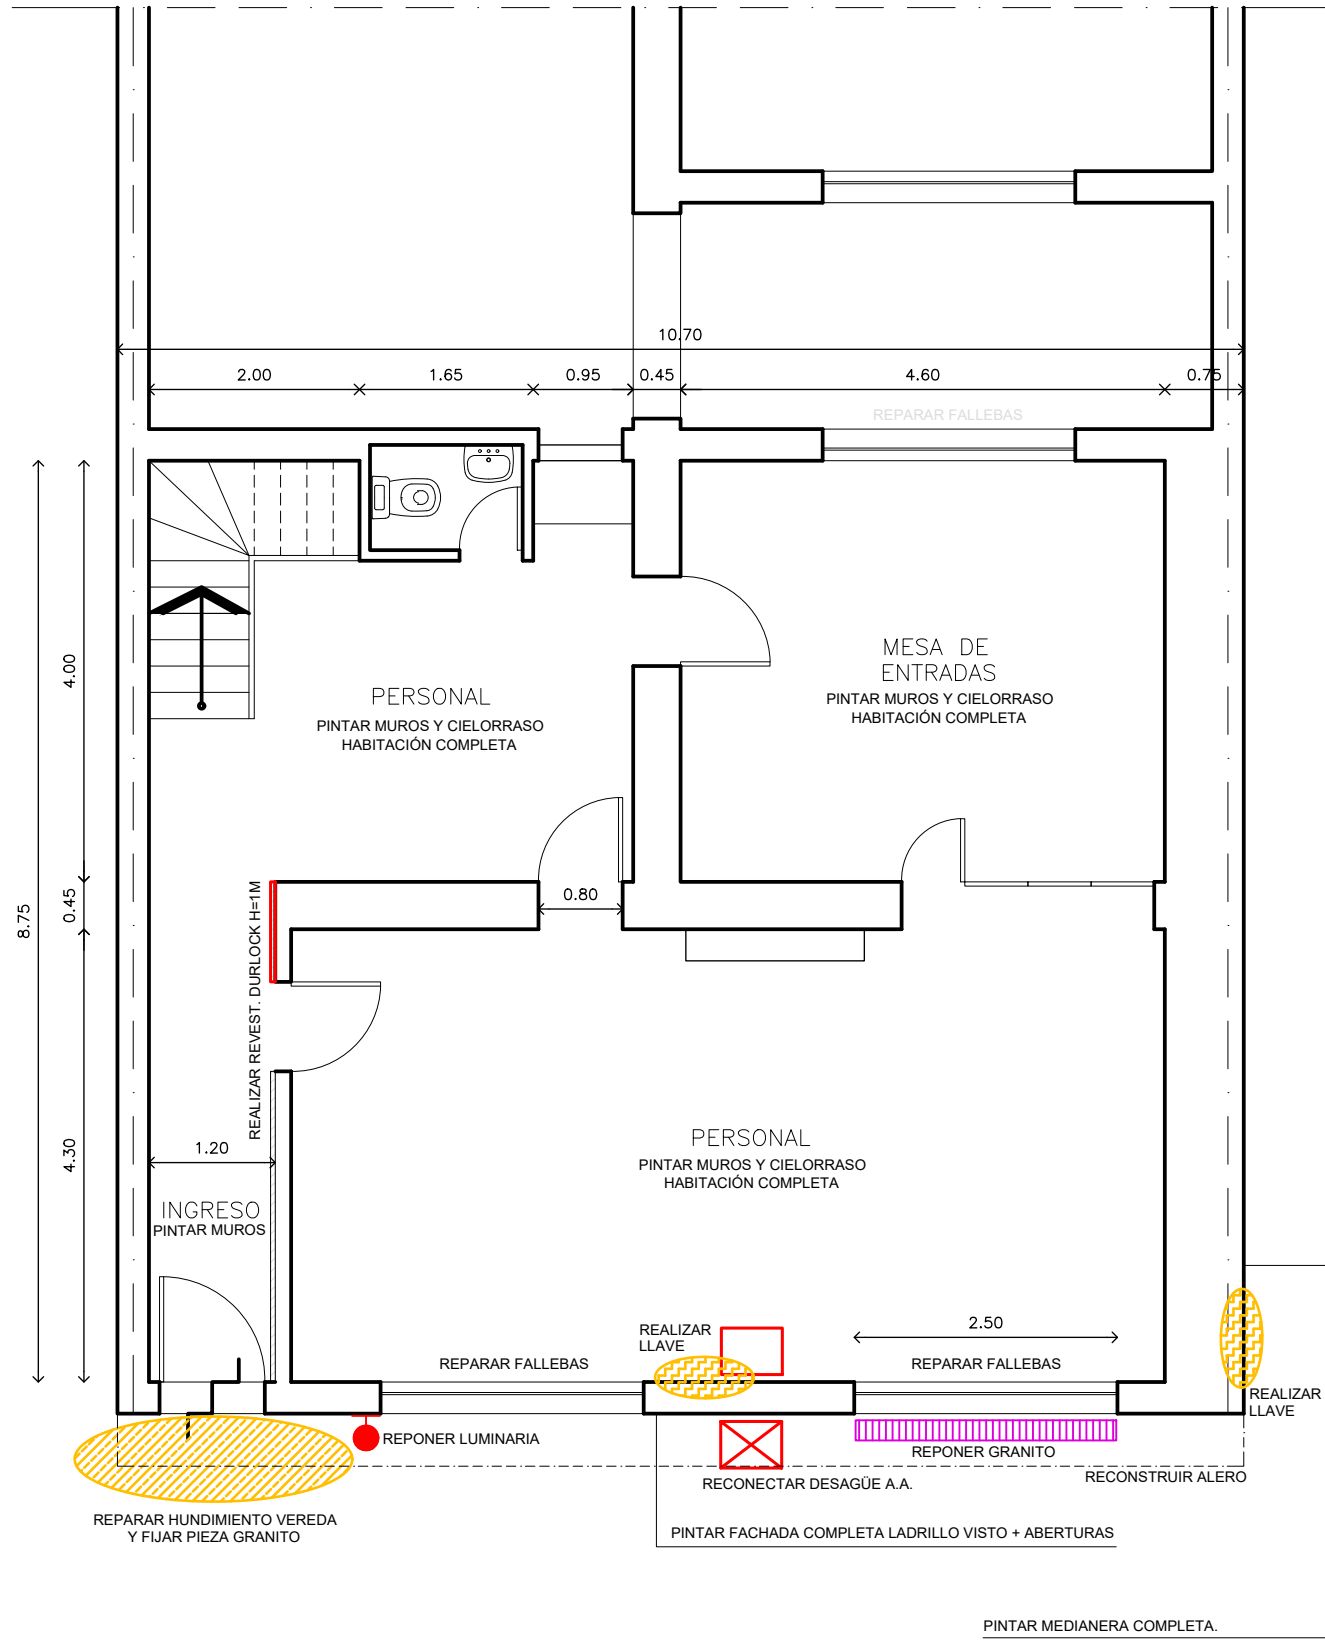

# PLANTA BAJA

# PLANTA ALTA

PLANO DE:  
PLANTA BAJA Y PLANTA ALTA

ESCALA: S/E

PODER JUDICIAL DE LA PROVINCIA DE SANTA FE

Oficina de Arquitectura del Poder Judicial / Santa Fe 01

OBRA: REFORMAS EN JUZGADO DE CIRCUITO N°17 DE CORONDA