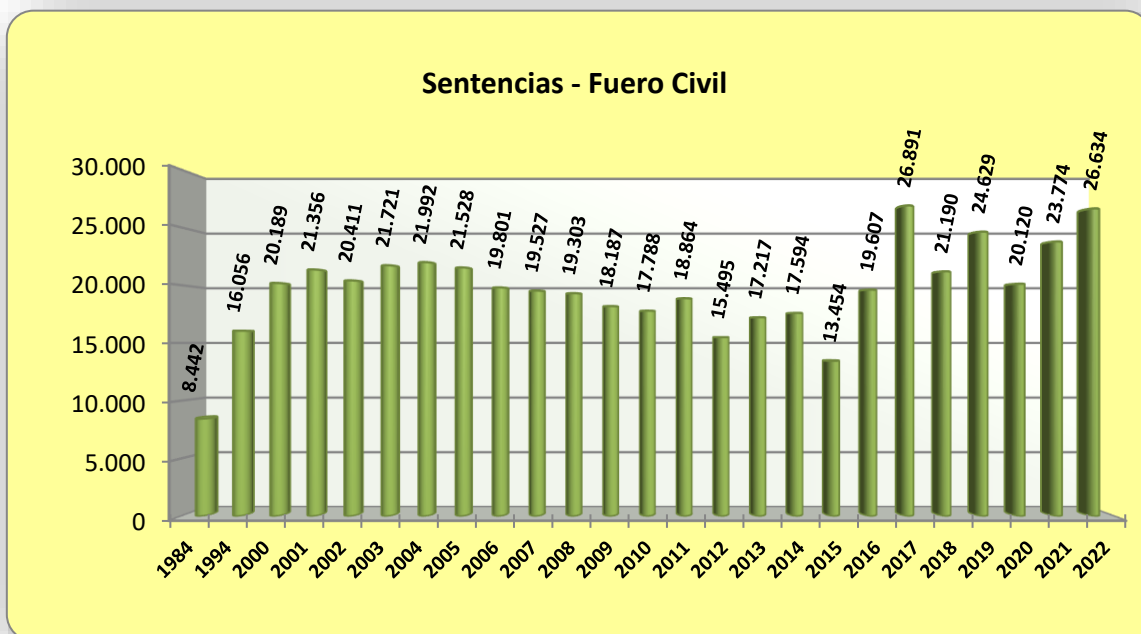

Sentencias por fuero

Año	Civil	Penal	Totales
1984	8.442	22.749	31.191
1994	16.056	30.285	46.341
2000	20.189	39.154	59.343
2001	21.356	43.169	64.525
2002	20.411	44.648	65.059
2003	21.721	42.237	63.958
2004	21.992	40.730	62.722
2005	21.528	40.907	62.435
2006	19.801	38.242	58.043
2007	19.527	36.191	55.718
2008	19.303	37.328	56.631
2009	18.187	32.684	50.871
2010	17.788	33.312	51.100
2011	18.864	30.723	49.587
2012	15.495	26.576	42.071
2013	17.217	24.430	41.647
2014	17.594	20.957	38.551
2015	13.454	17.108	30.562
2016	19.607	12.774	32.381
2017	26.891	10.521	37.412
2018	21.190	7.489	28.679
2019	24.629	7.541	32.170
2020	20.120	8.211	28.331
2021	23.774	8.341	32.115
2022	26.634	9.323	35.957