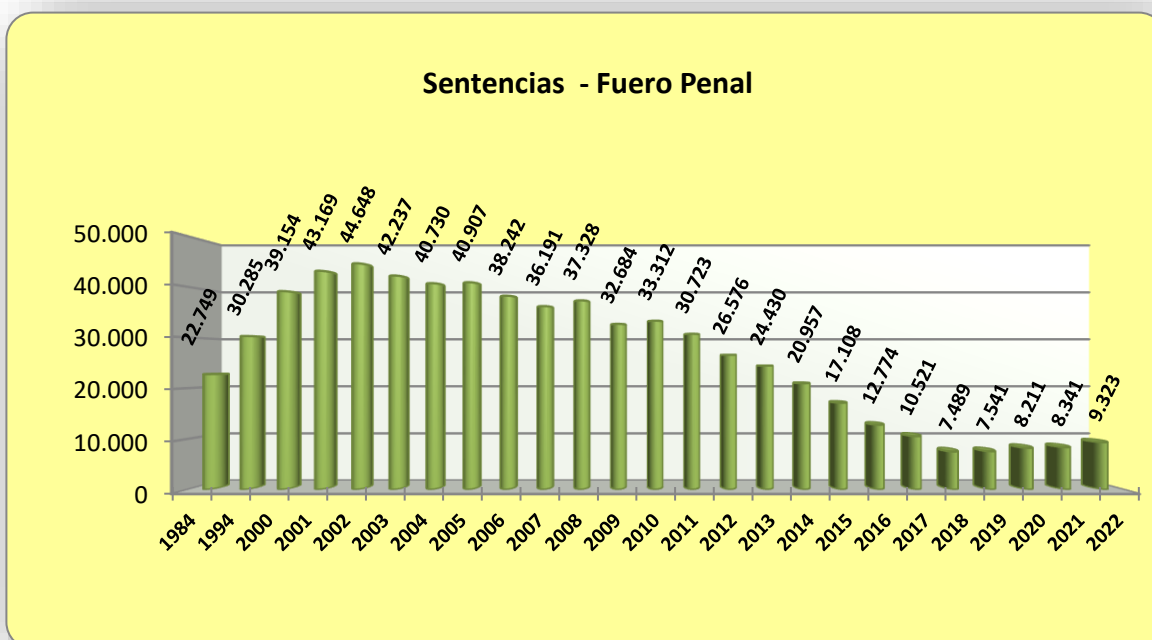

Sentencias por fuero

Año	Civil	Penal	Totales
1984	8.442	22.749	31.191
1994	16.056	30.285	46.341
2000	20.189	39.154	59.343
2001	21.356	43.169	64.525
2002	20.411	44.648	65.059
2003	21.721	42.237	63.958
2004	21.992	40.730	62.722
2005	21.528	40.907	62.435
2006	19.801	38.242	58.043
2007	19.527	36.191	55.718
2008	19.303	37.328	56.631
2009	18.187	32.684	50.871
2010	17.788	33.312	51.100
2011	18.864	30.723	49.587
2012	15.495	26.576	42.071
2013	17.217	24.430	41.647
2014	17.594	20.957	38.551
2015	13.454	17.108	30.562
2016	19.607	12.774	32.381
2017	26.891	10.521	37.412
2018	21.190	7.489	28.679
2019	24.629	7.541	32.170
2020	20.120	8.211	28.331
2021	23.774	8.341	32.115
2022	26.634	9.323	35.957