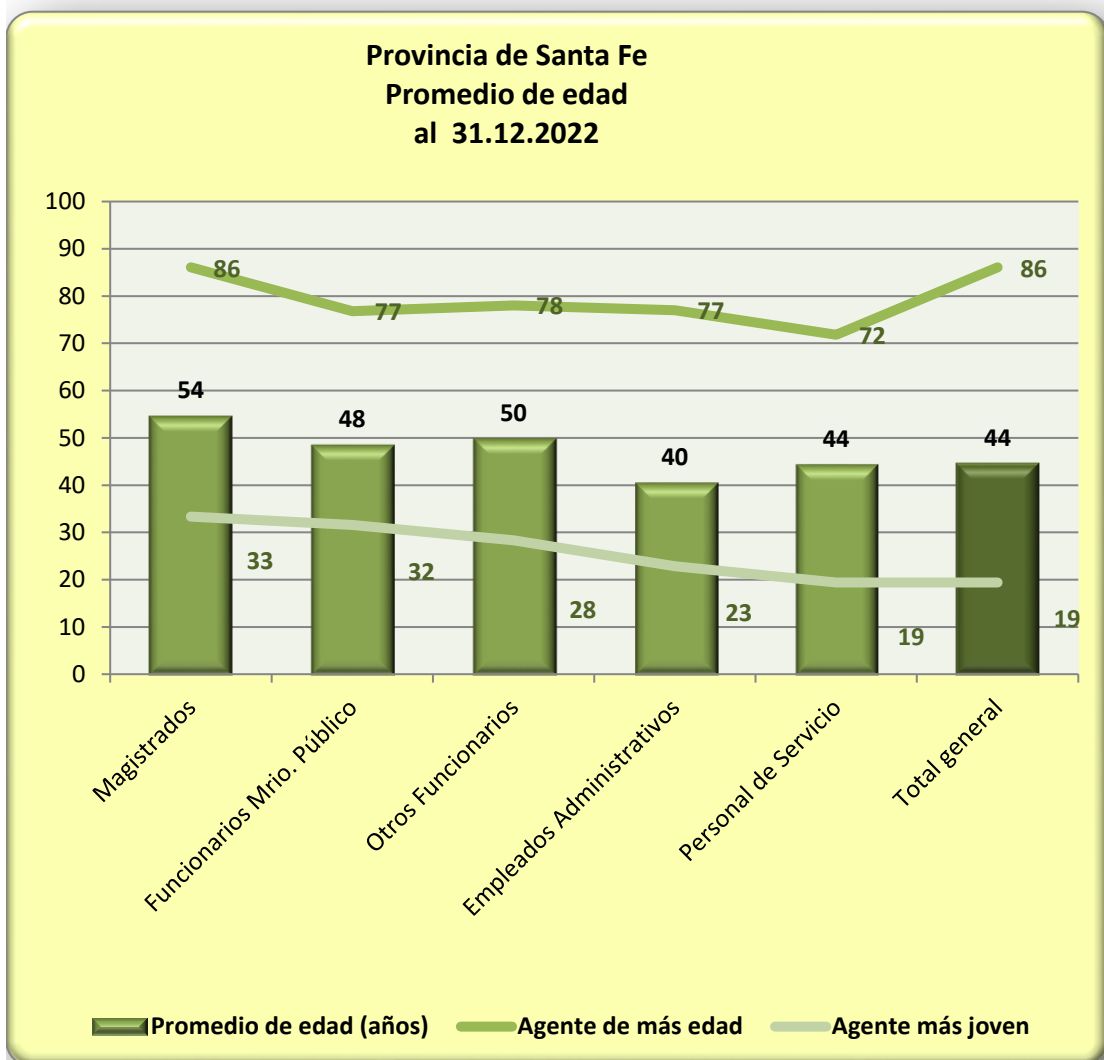

Promedio de edad del personal por nivel de categoría

Nivel de Categoría	Agente más joven	Agente de más edad	Promedio de edad (años)
Magistrados	33	86	54
Funcionarios Mrio. Público	32	77	48
Otros Funcionarios	28	78	50
Empleados Administrativos	23	77	40
Personal de Servicio	19	72	44
Total general	19	86	44

Cabe aclarar que en las cifras citadas no se incluyen	Agente más joven	Agente de más edad	Promedio de edad (años)
Pasantes	21	39	28
Practicantes	21	49	27

Porcentaje de agentes judiciales por grupos de edad