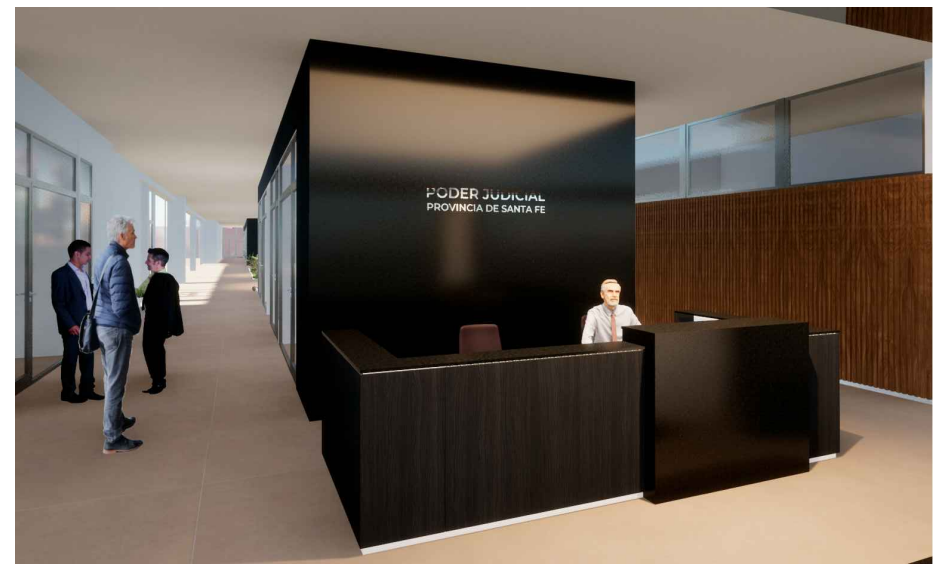

VISTA FRONTAL

VISTA LATERAL

VISTA SUPERIOR

	PLANO DE: MUEBLE INSTITUCIONAL	ESCALA: 1:20
	<b>PODER JUDICIAL DE LA PROVINCIA DE SANTA FE</b>	
Oficina de Arquitectura del Poder Judicial / Santa Fe		M01
OBRA: Mueble institucional		