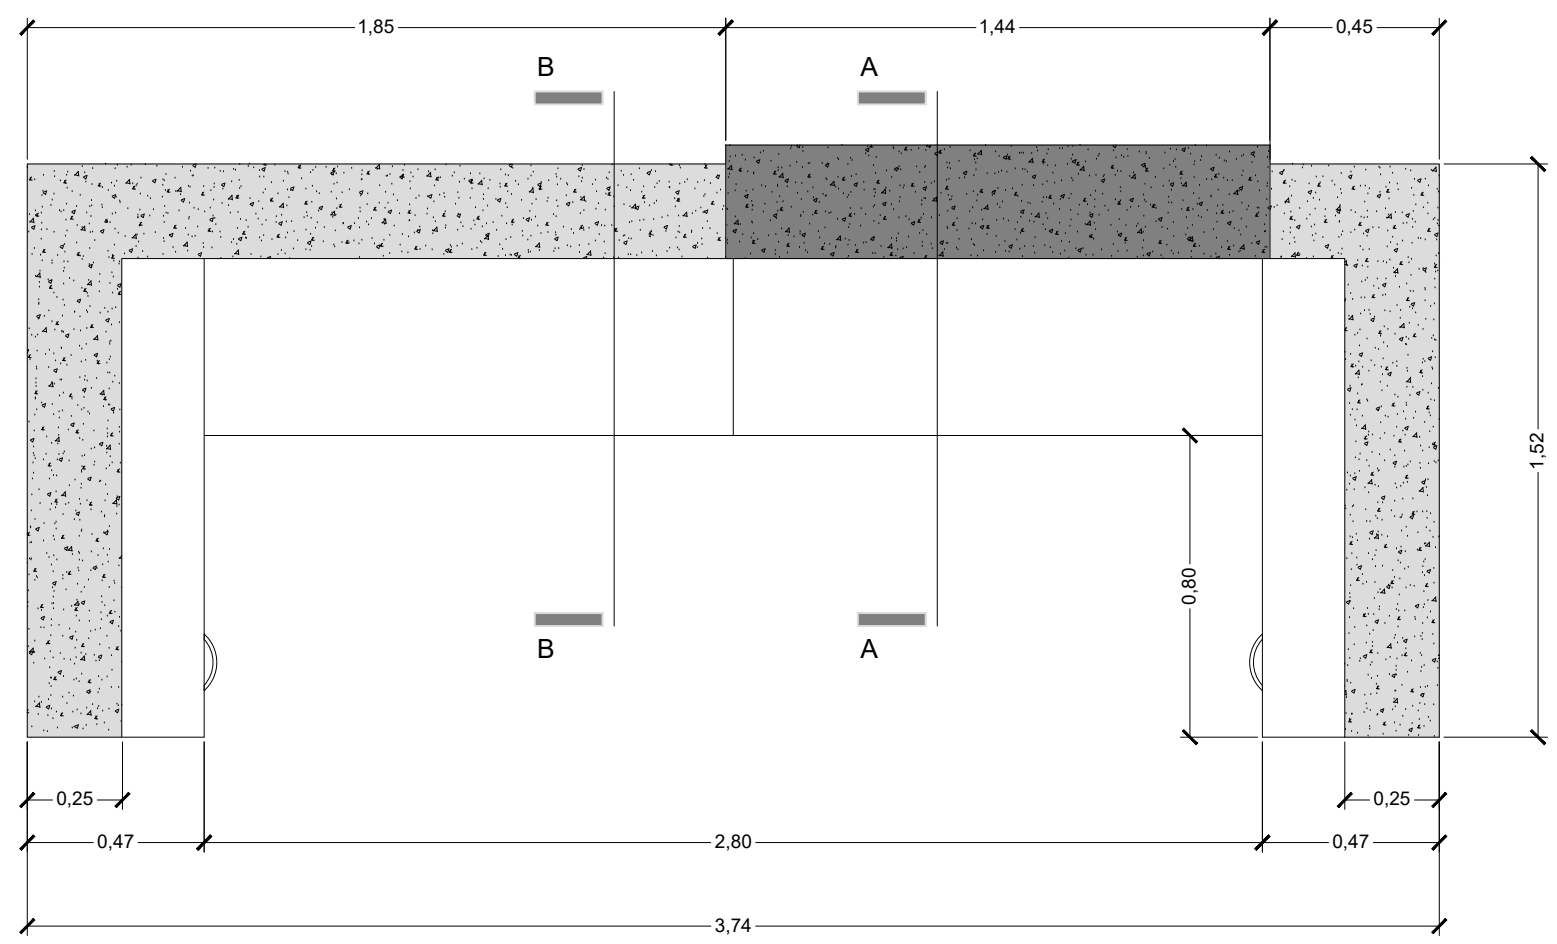

VISTA FRONTAL

VISTA LATERAL

VISTA SUPERIOR

	PLANO DE: MUEBLE INSTITUCIONAL	ESCALA: 1:20
	<b>PODER JUDICIAL DE LA PROVINCIA DE SANTA FE</b>	
Oficina de Arquitectura del Poder Judicial / Santa Fe		M01
OBRA: Mueble institucional		