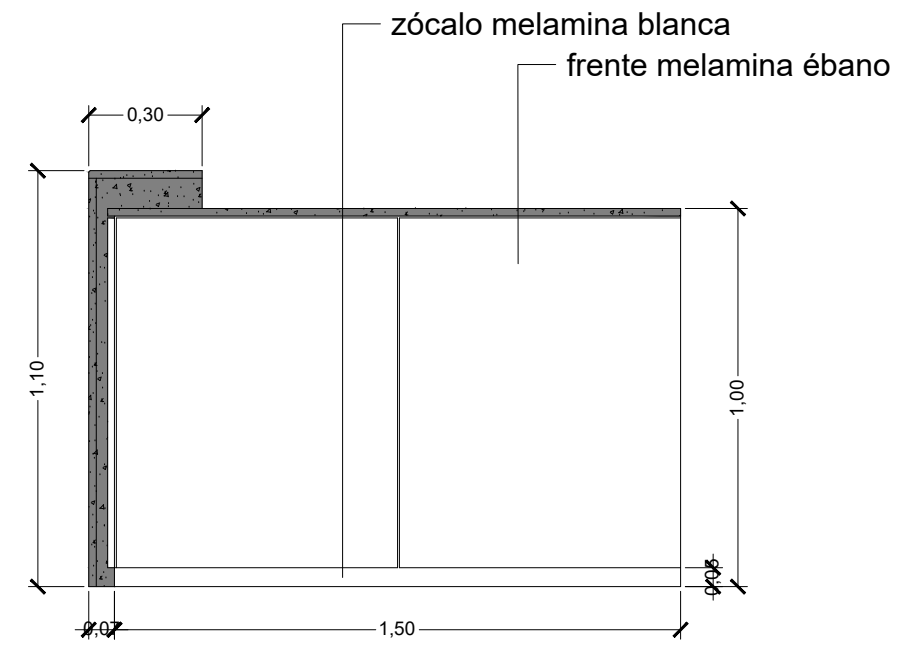

VISTA FRONTAL

VISTA LATERAL

VISTA SUPERIOR

	PLANO DE: MUEBLE INSTITUCIONAL	ESCALA: 1:20
	<b>PODER JUDICIAL DE LA PROVINCIA DE SANTA FE</b>	
Oficina de Arquitectura del Poder Judicial / Santa Fe		M01
OBRA: Mueble institucional		