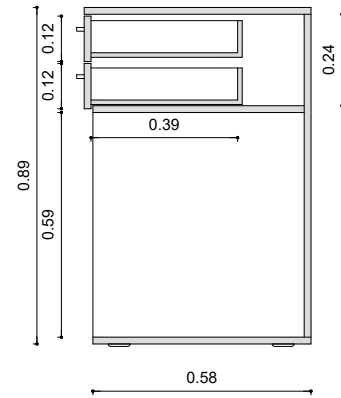

VISTA SUPERIOR

## MUEBLE BAJO MOSTRADOR

VISTA FRONTAL

CORTE A-A

CORTE B-B

### Sillas giratorias respaldo alto

Cantidad: 3 (tres)

Silla giratoria tipo modelo Alma del catálogo de Portantino. Mecanismo con bloqueo sincro y múltiples posiciones de bloqueo. Regulación neumática de altura, con apoyabrazos y base de 5 ramas cromadas. Estructura color negra, asiento de espuma inyectada tapizado en cuero ecológico color negro.

### Cestos metálicos

Cantidad: 3 (tres)

Cesto metálico en color negro, de 23 cms de diámetro y 28 cms de altura. Aro y fondo en pvc de color negro.

PLANO DE:  
MUEBLE BAJO MOSTRADOR

ESCALA: 1:20

PODER JUDICIAL DE LA PROVINCIA DE SANTA FE