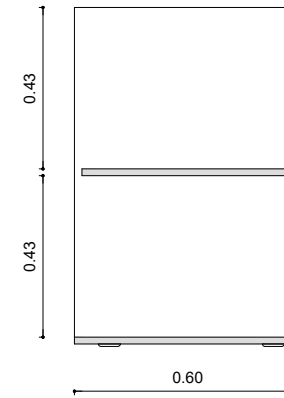

VISTA SUPERIOR

## MUEBLE BAJO MOSTRADOR

VISTA FRONTAL

CORTE A-A

CORTE B-B

### Cestos metálicos

Cantidad: 3 (tres)

Cesto metálico en color negro, de 23 cms de diámetro y 28 cms de altura. Aro y fondo en pvc de color negro.

PLANO DE:  
MUEBLE BAJO MOSTRADOR

ESCALA: 1:20

PODER JUDICIAL DE LA PROVINCIA DE SANTA FE