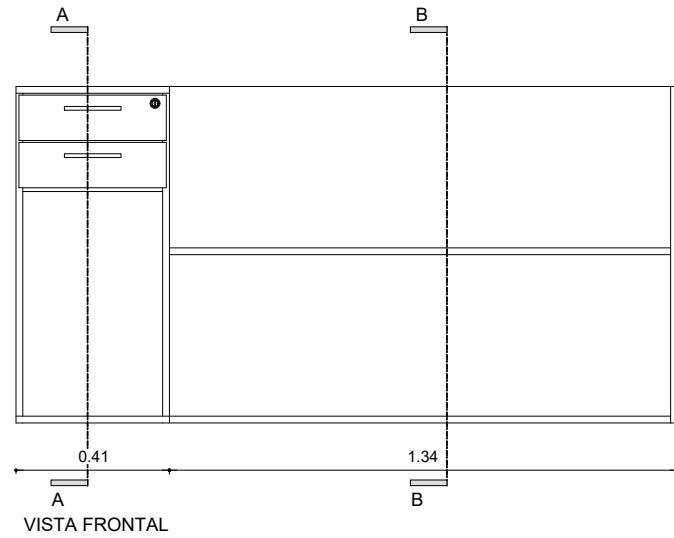

VISTA SUPERIOR

## MUEBLE BAJO MOSTRADOR

VISTA FRONTAL

CORTE A-A

CORTE B-B

### Cestos metálicos

Cantidad: 3 (tres)

Cesto metálico en color negro, de 23 cms de diámetro y 28 cms de altura. Aro y fondo en pvc de color negro.

PLANO DE:  
MUEBLE BAJO MOSTRADOR

ESCALA: 1:20

PODER JUDICIAL DE LA PROVINCIA DE SANTA FE