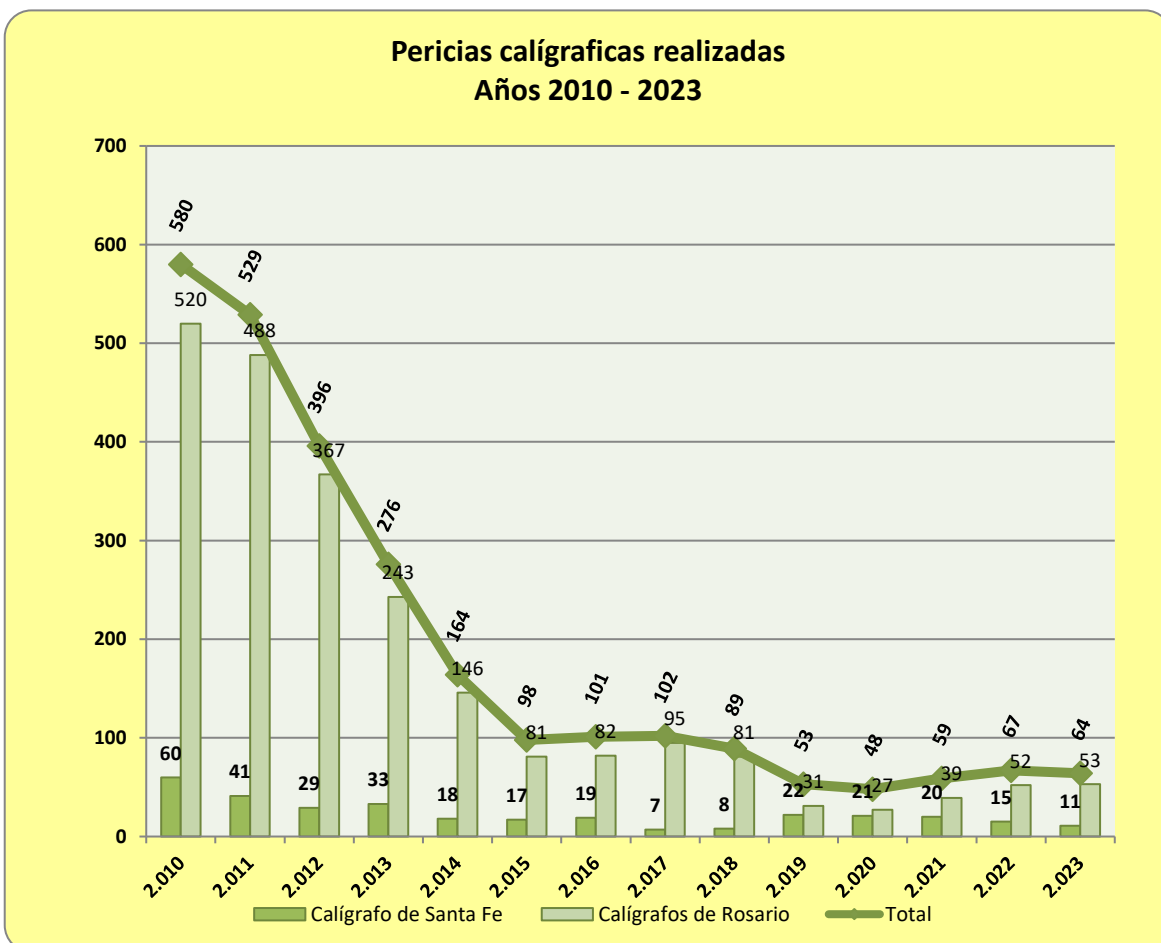

**Pericias Caligráficas Realizadas en la provincia (años 2010 a 2023)**

Año	Calígrafo de Santa Fe	Calígrafos de Rosario	Total
2.010	60	520	580
2.011	41	488	529
2.012	29	367	396
2.013	33	243	276
2.014	18	146	164
2.015	17	81	98
2.016	19	82	101
2.017	7	95	102
2.018	8	81	89
2.019	22	31	53
2.020	21	27	48
2.021	20	39	59
2.022	15	52	67
2.023	11	53	64
<b>Totales</b>	<b>321</b>	<b>2.305</b>	<b>2.626</b>

**Pericias Caligráficas Realizadas según tipo de Organismo Jurisdiccional encomendante**  
(años 2010 a 2023)

Año	2.010	2.011	2.012	2.013	2.014	2.015	2.016	2.017	2.018	2.019	2.020	2.021	2.022	2.023	Total
Juzgado Correccional	8	6	2	8	5	3	1								33
Juzgado de Faltas y Juzgado de Circuito (Faltas)	475	433	316	194	75	14	1								1.508
Juzgado de Instrucción	72	64	52	57	31	33	27								336
Juzgado de Instrucción y Correccional	12	13	19	7	3	8									62
Juzgados de Sentencia	11	4	6	9	4	6	17								57
MPA					7	31	51	65	65	52	43	56	61	57	488
OGJ						1	2	21	8		2	3	3	1	41
Juzgados del Sistema de Conclusión de Causas															31
Otros	2	9	1	1	39	2	2	5					3	6	70
Totales	580	529	396	276	164	98	101	102	89	53	48	59	67	64	2.626