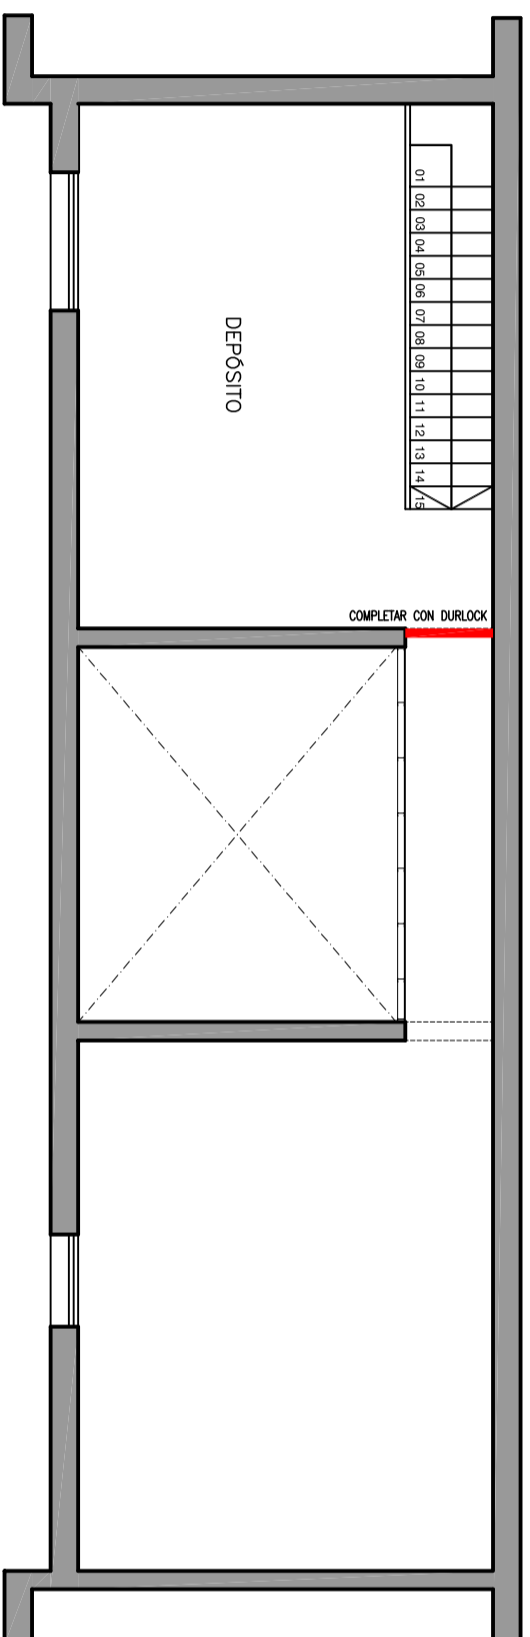

PODER JUDICIAL
DE LA PROVINCIA
DE SANTA FE

OFICINA DE ARQUITECTURA
DEL PODER JUDICIAL DE SANTA FE

OBRA:
ADECUACIÓN SALA DE
VIDEOCONFERENCIA DE
LAS FLORES

PLANTA BAJA ACTUAL

PLANTA ENTREPISO ACTUAL

PLANO: PLANTAS ACTUALES

ESCALA: S/E

NOTA:

PLANO N°:

A-01