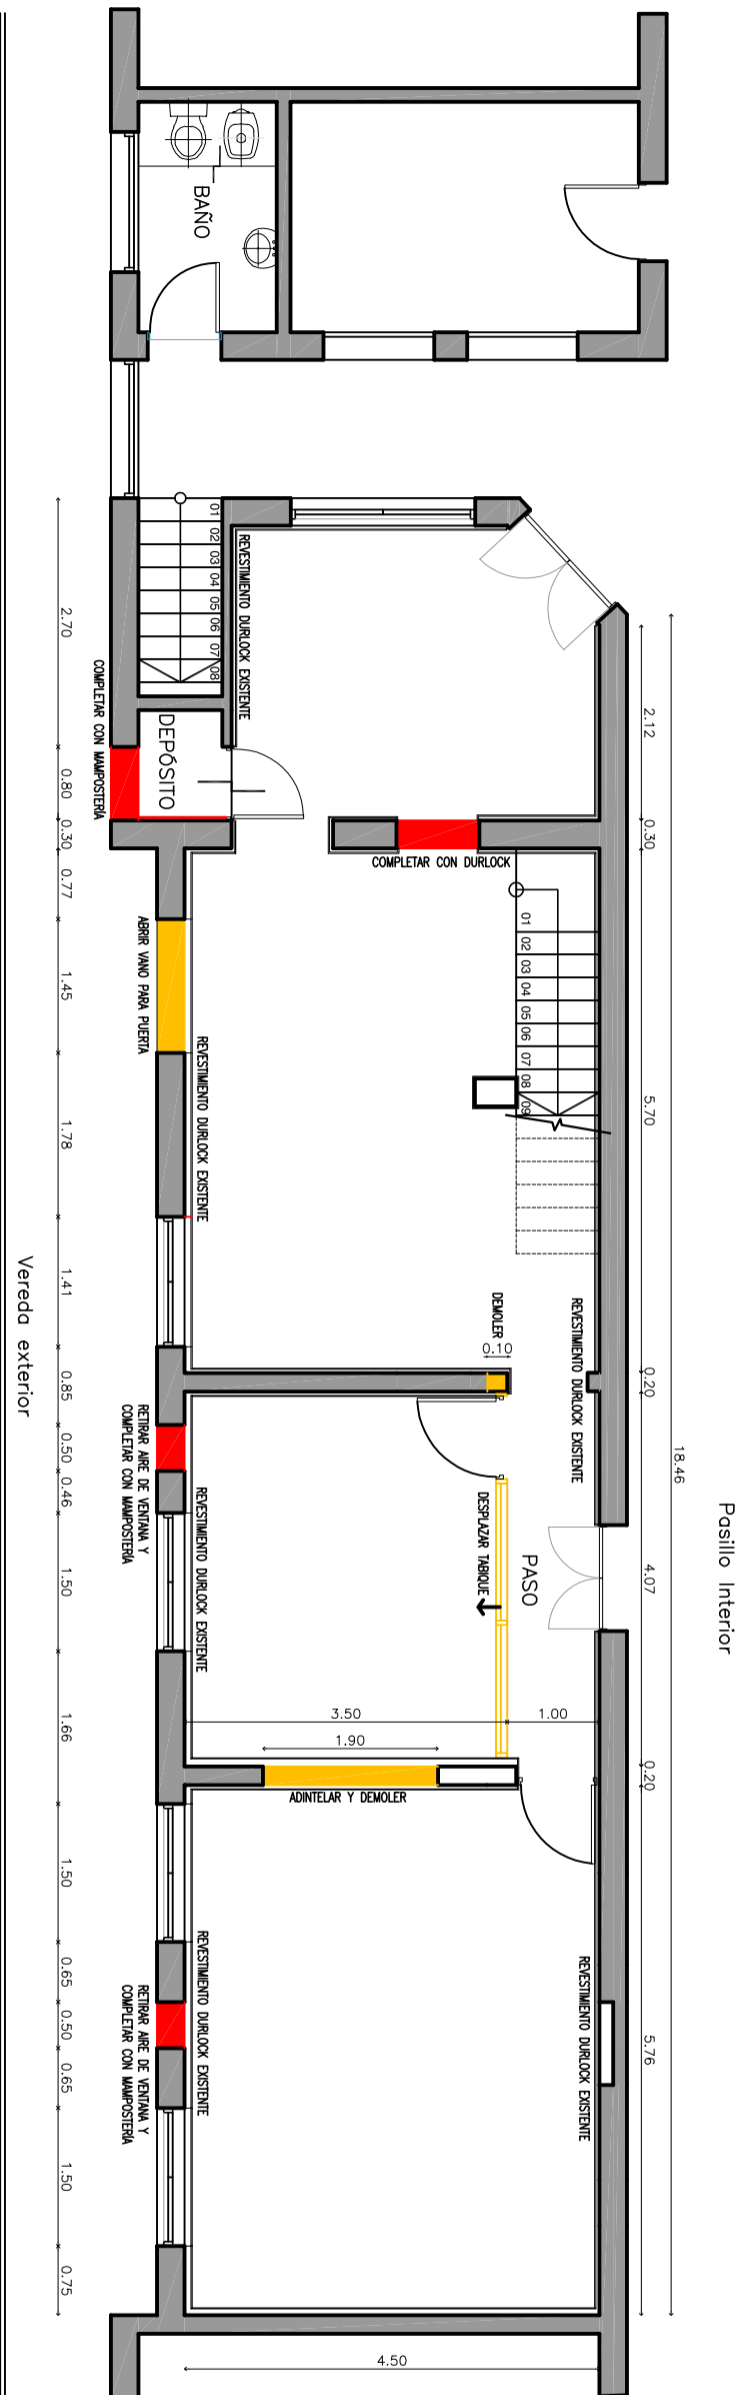

PODER JUDICIAL
DE LA PROVINCIA
DE SANTA FE

OFICINA DE ARQUITECTURA
DEL PODER JUDICIAL DE SANTA FE

OBRA:
ADECUACIÓN SALA DE
VIDEOCONFERENCIA DE
LAS FLORES

PLANTA BAJA ACTUAL

PLANTA ENTREPISO ACTUAL

PLANO: PLANTAS ACTUALES

ESCALA: S/E

NOTA:

PLANO N°:

A-01