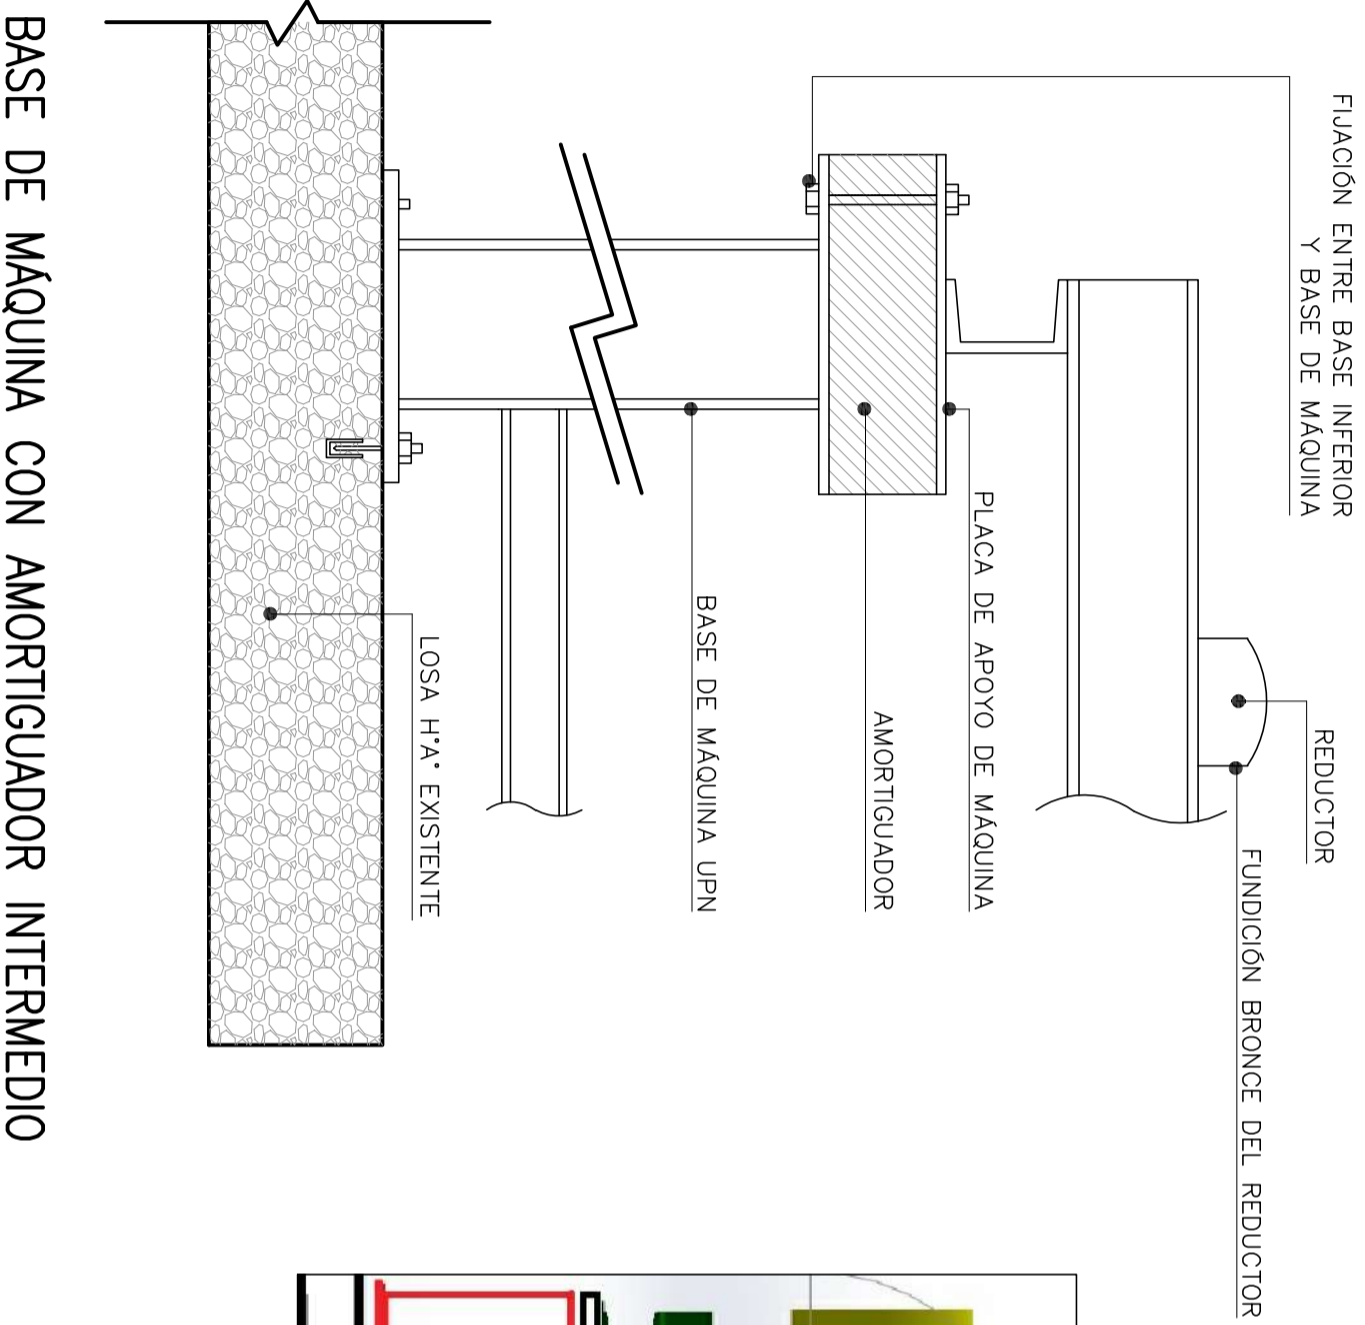

PODER JUDICIAL
DE LA PROVINCIA
DE SANTA FE

OFICINA DE ARQUITECTURA
DEL PODER JUDICIAL DE SANTA FE

OBRA:
INSTALACIÓN DE
ASCENSORES PARA
PALACIO DE JUSTICIA
DE RAFAELA

PLANO:
BASE DE MÁQUINA CON
AMORTIGUADOR INTERMEDIO

ESCALA: S/E

NOTA:

PLANO N°:

D-01