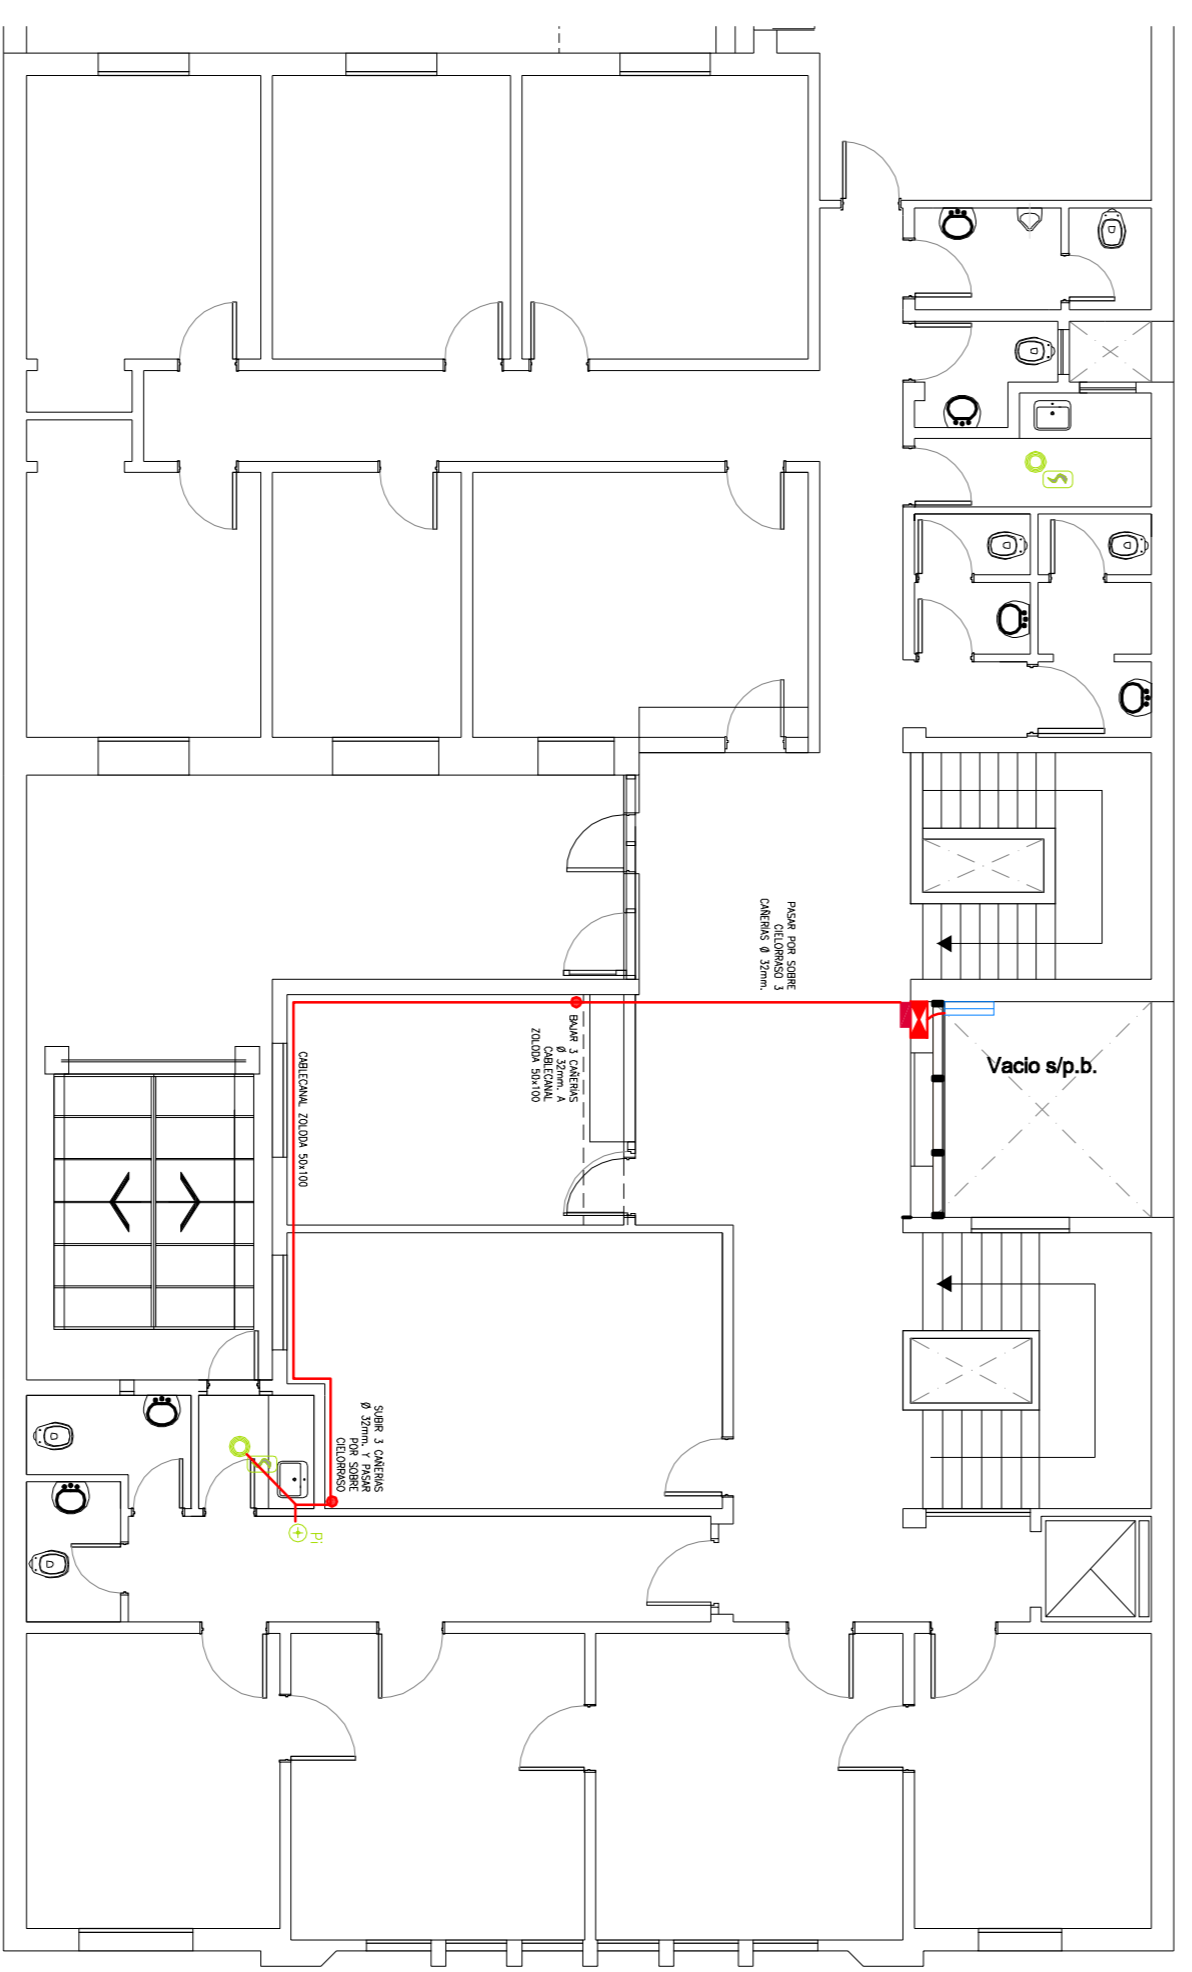

PLANTA BIA

SEGUNDO PISO

PRIMER PISO

TERCER PISO

REFERENCIAS

	Detectar Inicio de Fuego
	Pulsador de alarma
	Central alarma seguridad EXISTENTE NO CONTROLADA

PLANO DE:
 SISTEMA DE ALARMA 1-2 Y 3° PISO
PODER JUDICIAL DE LA PROVINCIA DE SANTA FE
 Oficina de Arquitectura del Poder Judicial / Santa Fe
 OBRA: AMPLIACIÓN EN EL EDIFICIO DEL PISO LABORAL DE LA CIUDAD DE SANTA FE

ESCALA: S/E
 PLANO: 02-01