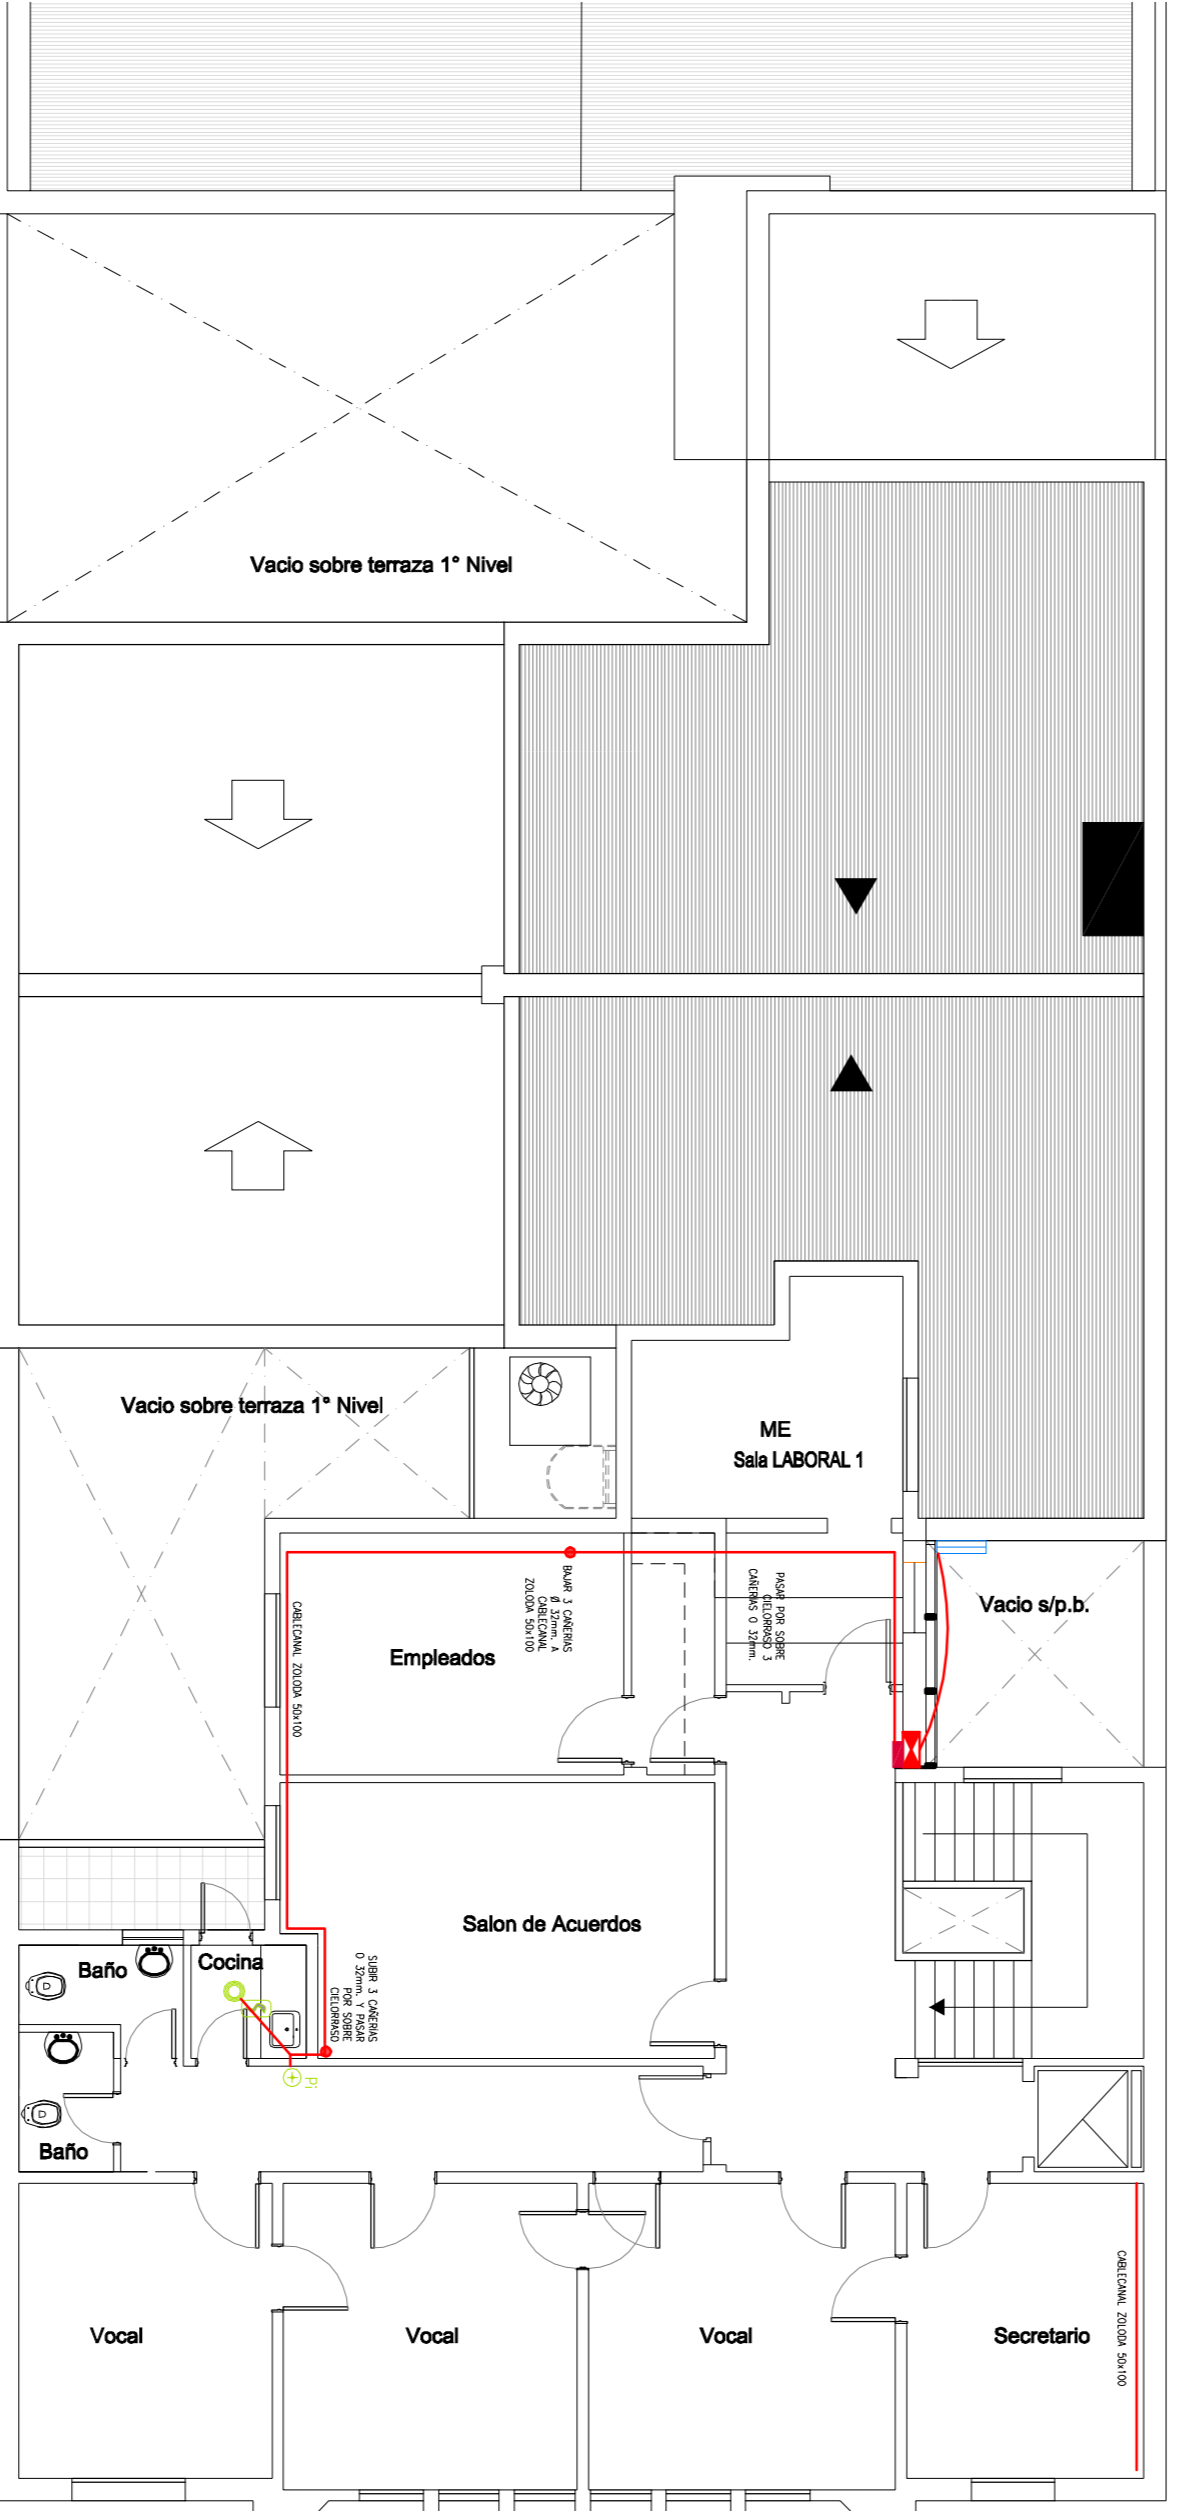

PLANTA BIA

SEGUNDO PISO

PRIMER PISO

TERCER PISO

REFERENCIAS

	Detectar Inicio de Fuego
	Pulsador de alarma
	Central alarma seguridad EXISTENTE NO CONTROLADA

PLANO DE:
 SISTEMA DE ALARMA 1-2 Y 3° PISO
PODER JUDICIAL DE LA PROVINCIA DE SANTA FE
 Oficina de Arquitectura del Poder Judicial / Santa Fe
 OBRA: AMPLIACIÓN EN EL EDIFICIO DEL PISO LABORAL DE LA CIUDAD DE SANTA FE

ESCALA: S/E
 PLANO: 02-01