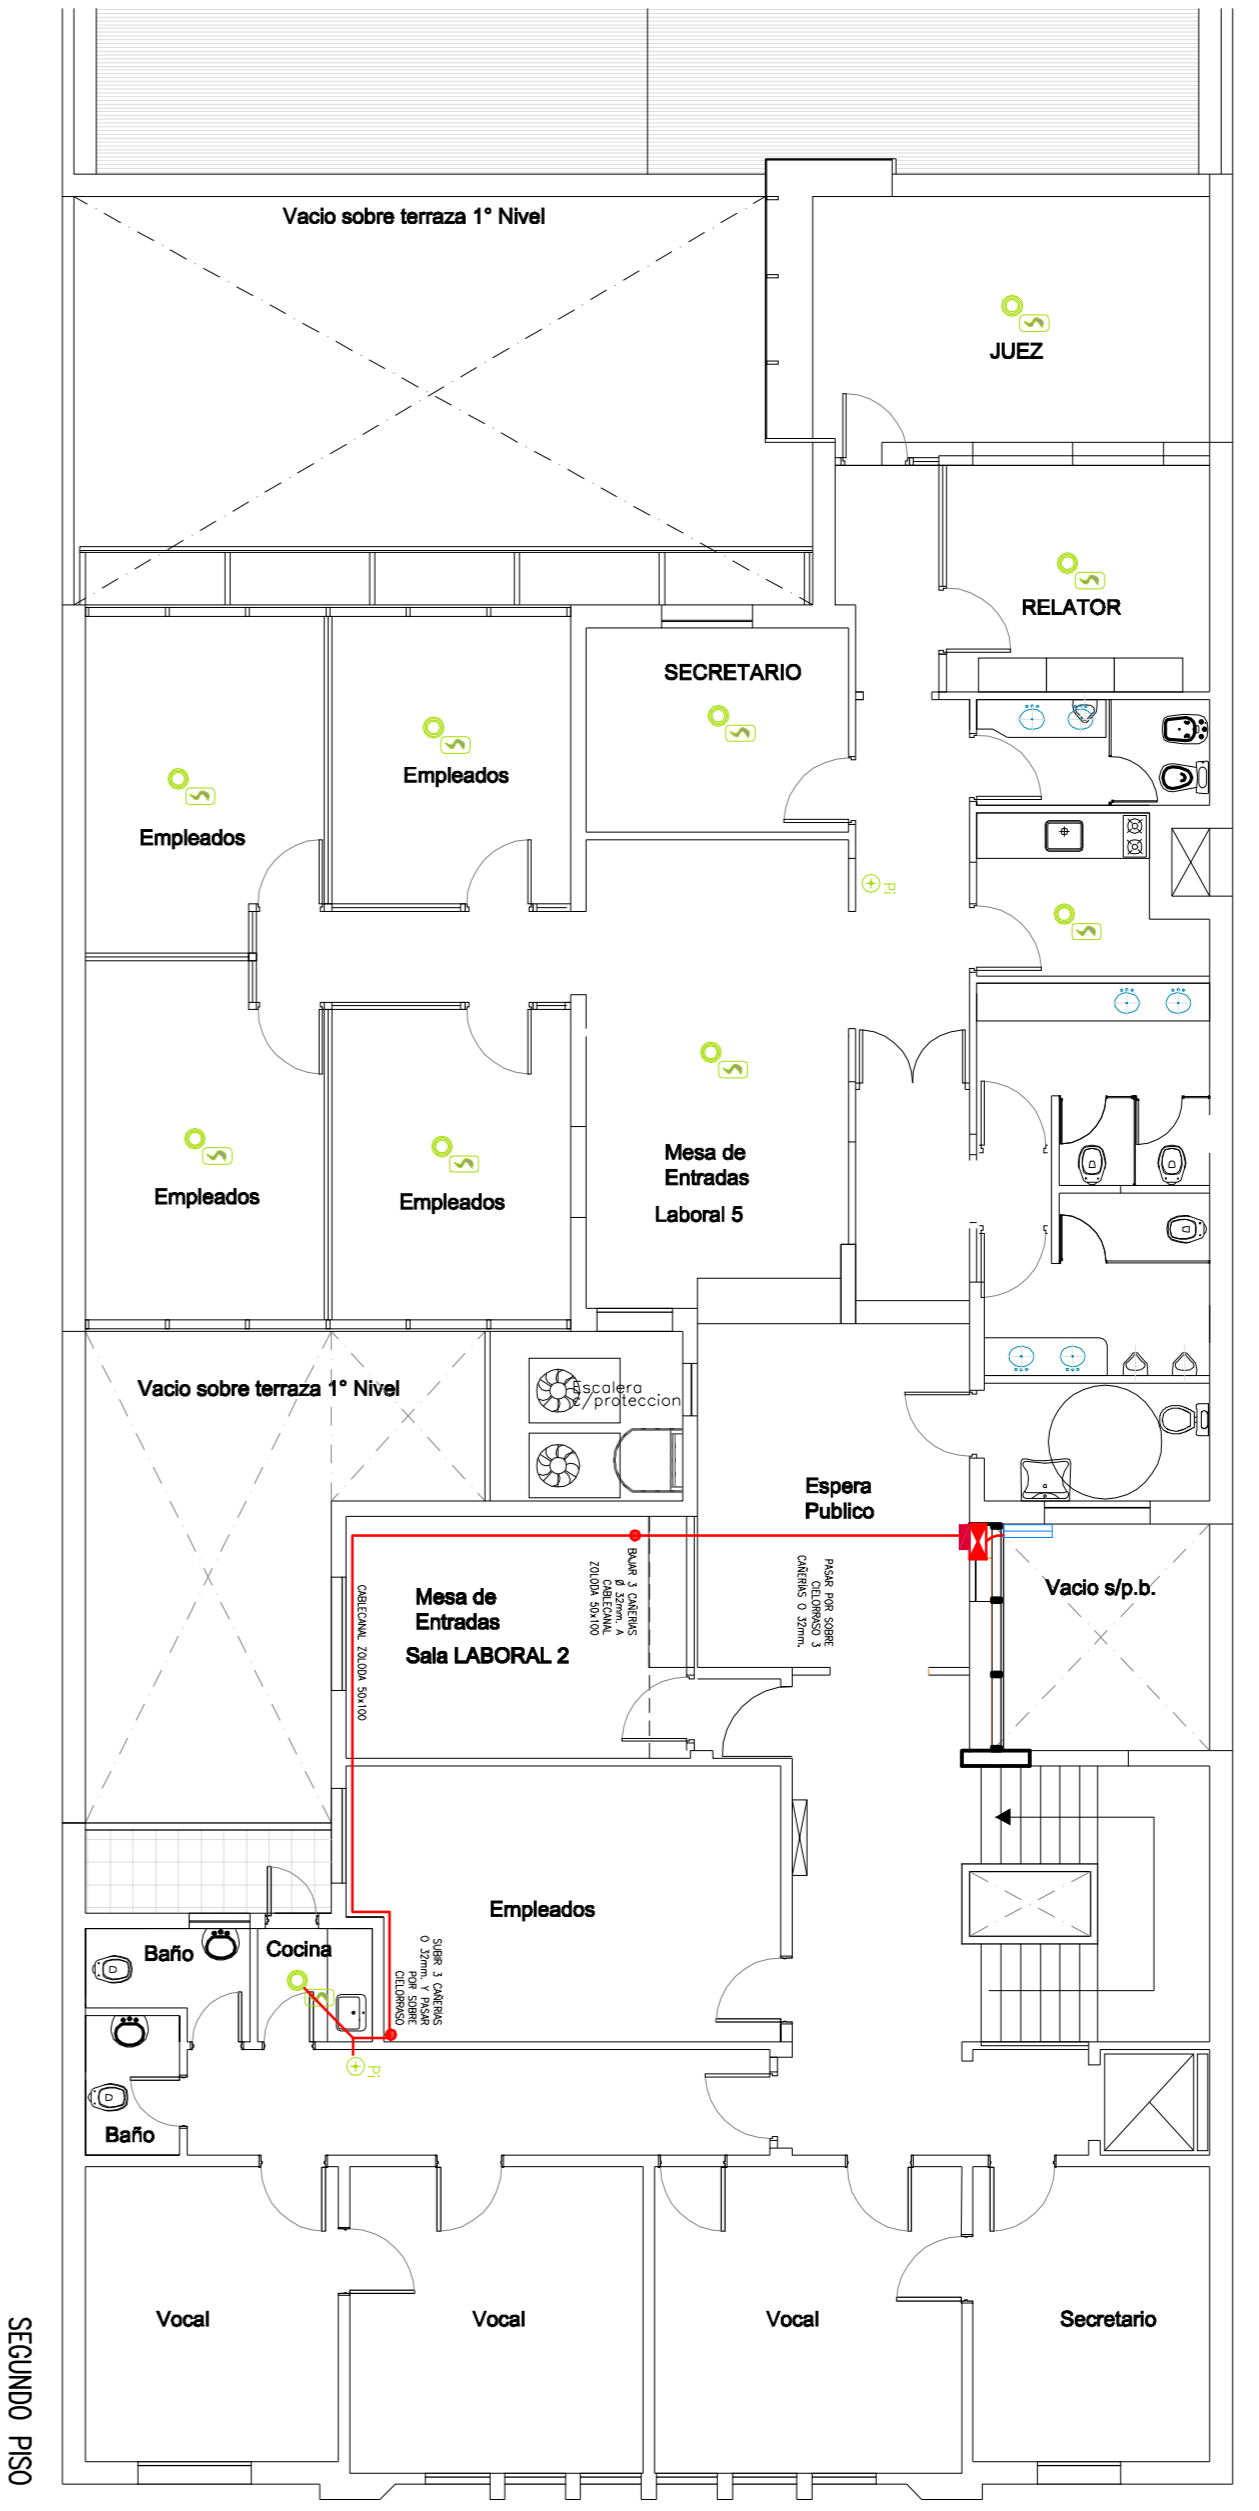

PLANTA BIA

SEGUNDO PISO

PRIMER PISO

TERCER PISO

REFERENCIAS

	Detectar Inicio de Fuego
	Pulsador de alarma
	Central alarma seguridad EXISTENTE NO CONTROLADA

PLANO DE:
 SISTEMA DE ALARMA 1-2 Y 3° PISO
PODER JUDICIAL DE LA PROVINCIA DE SANTA FE
 Oficina de Arquitectura del Poder Judicial / Santa Fe
 OBRA: AMPLIACIÓN EN EL EDIFICIO DEL PISO LABORAL DE LA CIUDAD DE SANTA FE

ESCALA: S/E
 PLANO: 02-01